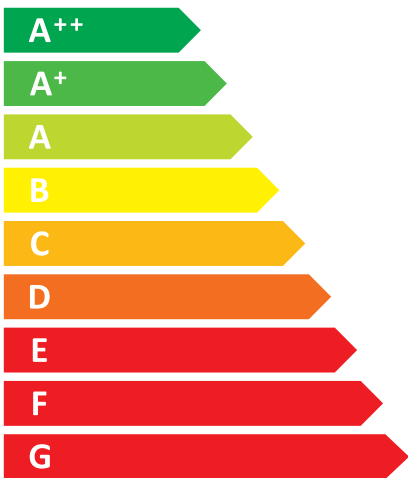

# ENERG

енергия · ενεργεια

Y

IJA

IE

IA

**STRENDPRO**

**BELLA THALIA**

**A<sup>+</sup>**

**5,4**  
kW

ENERGIA · ЕНЕРГИЯ · ΕΝΕΡΓΕΙΑ · ENERGIJA · ENERGY · ENERGIE · ENERGI

**2015/1186**