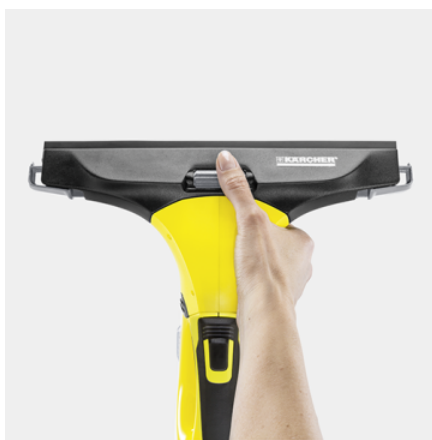

■ Standardná výbava.

Vyberateľná batéria

- Vďaka vyberateľnej batérii a možnosti dokúpenia náhradnej batérie vyčistíte všetky okná bez prerušovania.

Pohodlné čistenie okrajov

- Vďaka manuálne nastaviteľnému dištančnému prvku je možné dosiahnuť perfektný výsledok čistenia bez šmúh až po okraje okien.

Príjemná rúčka s ukazovateľom stavu nabitia batérie

- Vďaka pogumovanej rukoväti je manipulácia omnoho lepšia.
- 3 LED diódy signalizujúce aktuálny stav nabitia.

PRÍSLUŠENSTVO PRE ČISTIČ OKIEN WV 5 PREMIUM 1.633-453.0