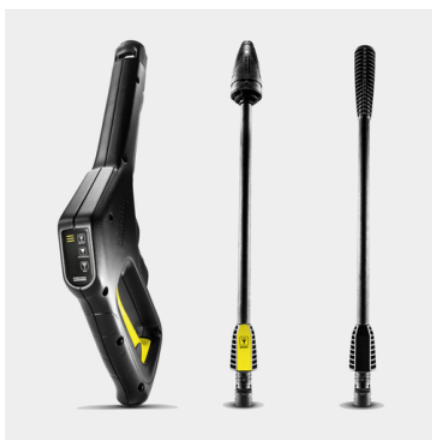

Výbava

Varianta		Batéria a nabíjačka nie sú súčasťou balenia
Vysokotlaková pištoľ		G 120 Q, Extended
Pracovný nadstavec s 1 druhom nastavenia prúdu		■
Rotačná tryska		■
Vysokotlaková hadica	m	4
Systém Quick Connect na strane stroja		■
Použitie čistiaceho prostriedku		Nasávací hadica
Integrovaný vodný filter		■
Adaptér pre pripojenie záhradnej hadice A3/4"		■

Vysokotlaká pištoľ s displejom úrovne tlaku

- Pracovné nadstavce pre rôzne použitie
- Displej na vysokotlakovej pištoľi umožňuje ľahké ovládanie úrovne tlaku

Nasávanie vody

- Kompatibilný s hadicou na nasávanie vody značky Kärcher pre čistenie nezávislé od vodnej prípojky.
- Hadica na nasávanie vody sa dá zakúpiť zvlášť.