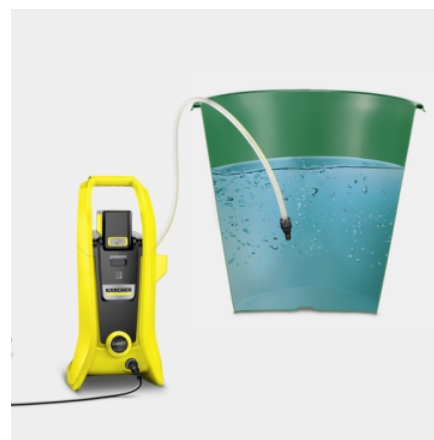

Výbava

Varianta		Batéria a nabíjačka nie sú súčasťou balenia
Vysokotlaková pištoľ		G 120 Q, Extended
Pracovný nadstavec s 1 druhom nastavenia prúdu		■
Rotačná tryska		■
Vysokotlaková hadica	m	4
Systém Quick Connect na strane stroja		■
Použitie čistiaceho prostriedku		Nasávací hadica
Integrovaný vodný filter		■
Adaptér pre pripojenie záhradnej hadice A3/4"		■

■ Standardná výbava.

36 V Kärcher Battery Power vymeniteľná batéria

- Technológia v reálnom čase s LCD displejom batérie: zostávajúci čas prevádzky, zostávajúci čas nabíjania a kapacita batérie.
- Kompatibilná batéria so všetkými strojmi zo systému vymeniteľných batérií 36 V Battery Power.
- Odolná a silná batéria vďaka lítium-iónovému článkom.

Vysokotlaká pištoľ s displejom úrovne tlaku

- Pracovné nadstavce pre rôzne použitie
- Displej na vysokotlakovej pištoľi umožňuje ľahké ovládanie úrovne tlaku

Nasávanie vody

- Kompatibilný s hadicou na nasávanie vody značky Kärcher pre čistenie nezávislé od vodnej prípojky.
- Hadica na nasávanie vody sa dá zakúpiť zvlášť.