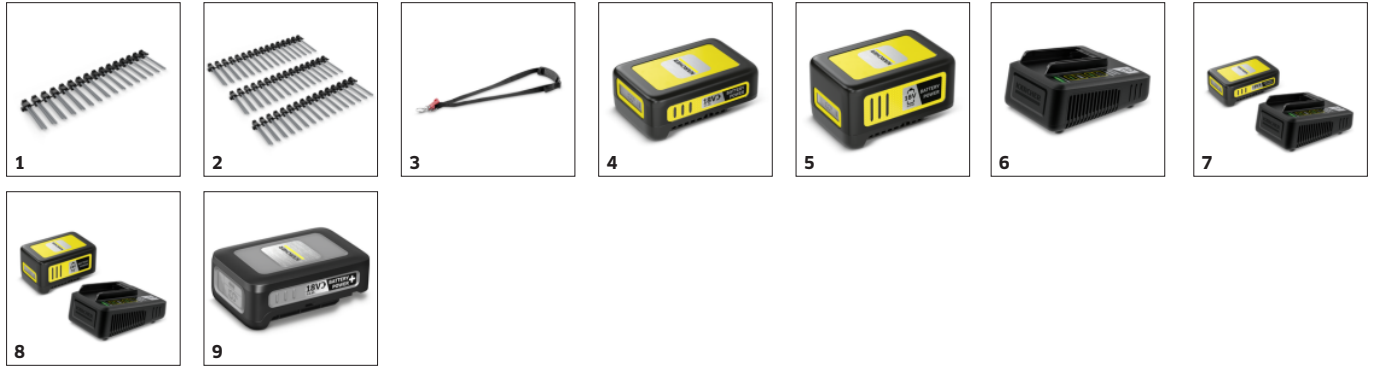

PRÍSLUŠENSTVO PRE ODSTRAŇOVAČ BURINY WRE 18-55 BATTERY 1.445-244.0

		Objednávacie číslo		
ODSTRAŇOVAČ BURINY				
Štetinový pás pre WRE 18-55 Battery	1	2.445-243.0	Náhradný štetinový pás vyrobený z nylonu pre ľahké odstránenie buriny, vhodný pre ergonomické odstraňovače buriny WRE 18-55 a WRE 4 Battery od spoločnosti Kärcher.	☒
Štetinový pás WRE 18-55 3 ks balenie	2	2.445-244.0	Náhradný štetinový pás vyrobený z nylonu na odstraňovanie buriny bez námahy, vhodný pre ergonomické odstraňovače buriny WRE 18-55.	☐
PRÍSLUŠENSTVO PRE ZÁHRADNÉ STROJE VŠEOBECNE				
Ramenný popruh	3	2.445-242.0	Pohodlná a ľahká práca: ergonomický ramenný popruh pre dlhodobú prácu bez námahy. Kompatibilný s mnohými akumulátorovými záhradnými zariadeniami od spoločnosti Kärcher.	☐
BATÉRIE				
Batéria 18 V/ 2,5 Ah	4	2.445-034.0	Batéria 18 V/2,5 Ah Battery Power s technológiou Real Time vrátane displeja LCD na zobrazenie stavu batérie. Vhodná pre všetky zariadenia systému batérií 18 V Battery Power od Kärcher.	☐
Batéria 18 V/ 5,0 Ah	5	2.445-035.0	Batéria 18 V/5,0 Ah Battery Power s technológiou Real Time vrátane displeja LCD na zobrazenie stavu batérie. Vhodná pre všetky zariadenia systému batérií 18 V Battery Power od Kärcher.	☐
NABIJAČKY				
Rýchlonabíjačka 18 V	6	2.445-032.0	Rýchlonabíjačka nabije batériu systému batérií 18 V od Kärcher za 44 minút na 80 % a je možné ju použiť pre všetky batérie systému batérií 18 V Kärcher Battery Power od Kärcher.	☐
ŠTARTOVACIA SÚPRAVA BATÉRIA A NABIJAČKA				
Súprava batérie a rýchlonabíjačky 18 V/ 2,5 Ah	7	2.445-062.0	Súprava batérie a rýchlonabíjačky 18 V/ 2,5 Ah. Náhradná batéria s inovatívnou technológiou Real Time a 18 V rýchlonabíjačkou. Pre všetky zariadenia na batériovej platforme Kärcher 18 V.	☐
Súprava batérie a rýchlonabíjačky 18 V/ 5,0 Ah	8	2.445-063.0	Náhradná batéria 18 V / 5,0 Ah a rýchla nabíjačka 18 V: súprava vodná na použitie vo všetkých zariadeniach na 18 V batériovej platforme Kärcher.	☐
BATÉRIE				
Battery Power+ 18/30	9	2.445-042.0	S technológiou Real Time prostredníctvom LCD displeja: veľmi výkonná 18 V Li-Ion batéria Kärcher Battery Power+. Dlhá výdrž batérie vďaka kapacite 3,0 Ah. S kontrolou napätia a krytím IPX5.	☐

■ Štandardná výbava. ☐ Príslušenstvo na objednávku. ☐ Čistiace prostriedky.