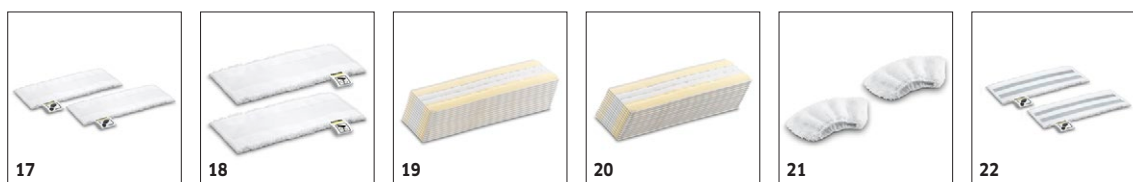

SC 3 EASYFIX SK SET 9.714-064.0

KÄRCHER

		Objednávacie číslo	Množstvo				Cena	
Súprava utierok z mikrovlákna pre podlahovú hubicu EasyFix, 2 kusy	17	2.863-259.0	2					Výmena utierky bez kontaktu so špinou: kvalitné utierky na podlahu z mikrovlákna EasyFix. Vďaka suchému zipsu sa rýchlo a pohodlne upevňujú na podlahovú hubicu parného čističa EasyFix. ☐
Súprava utierok z mikrovlákna pre podlahovú hubicu EasyFix Mini, 2 kusy	18	2.863-296.0	2					Výmena utierky bez kontaktu so špinou: kvalitné utierky na podlahu z mikrovlákna EasyFix Mini. Vďaka suchému zipsu sa rýchlo pohodlne upevňujú na podlahovú hubicu parného čističa EasyFix Mini. ☐
Súprava jednorazových utierok EasyFix, 15 ks	19	2.863-299.0	15					15 jednorazových utierok pre podlahovú hubicu EasyFix na rýchle a hygienické čistenie tvrdých plôch. Žlté suché zipsy umožňujú jednoduché upevnenie utierky. ☐
Súprava jednorazových utierok EasyFix Mini, 15 ks	20	2.863-300.0	15					15 jednorazových utierok pre podlahovú hubicu EasyFix Mini na rýchle a hygienické čistenie tvrdých plôch. Žlté suché zipsy umožňujú jednoduché upevnenie utierky. ☐
Súprava návliekov z mikrovlákna pre ručnú hubicu, 2 ks	21	2.863-270.0	2					Súprava s 2 návlékmi na ručnú hubicu. Návléky sú z kvalitného mikrovlákna - pre lepšie uvoľňovanie a zbieranie špiny. ☐
Podlahové utierky EasyFix z mikrovlákna, abrazívne, 2 ks	22	2.863-309.0	2					Abrazívne utierky EasyFix odstraňujú odolné škvvrny aj z kamenných podláh odolných proti poškrabaniu. Systém suchého zipsu umožňuje ľahké pripevnenie a odstránenie bez kontaktu s nečistotami. ☐

■ Štandardná výbava. ☐ Príslušenstvo na objednávku.