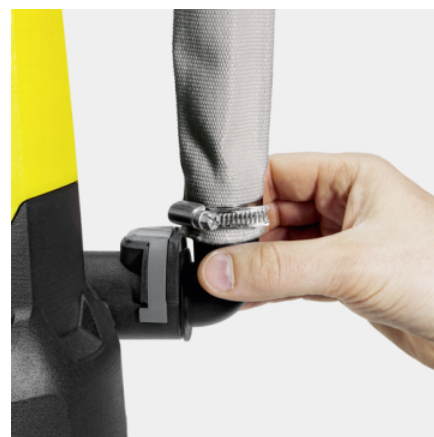

KÄRCHER

PONORNÉ ČERPADLO KALOVÉ SP 5 DIRT

Odčerpávanie a prečerpávanie až 9500 l znečistenej vody za hodinu pomocou odolného kalového čerpadla SP 5 Dirt vrátane výškovo prestaviteľného plavákového spínača pre lepšiu flexibilitu.

Výbava

Pohodlné držadlo	■
Hadicová prípojka	1 1/4"
Systém Quick Connect na rýchle a jednoduché pripojenie hadice	■
Prestavenie manuálnej a automatickej prevádzky	Možnosť zafixovania plavákového spínača
Výškovo prestaviteľný plavákový spínač pre lepšiu flexibilitu	■
V automatickej prevádzke (auto) čerpadlo spína automaticky pri dosiahnutí hladiny vody	■
Pri manuálnej prevádzke čerpadlo beží nepretržite, aby sa zabezpečilo minimálne množstvo zvyškovej vody	■
Keramické mechanické tesnenie	■

■ Standardná výbava.

Keramické mechanické tesnenie

- Pre extra dlhú životnosť.

Výškovo nastaviteľný plavákový spínač

- Zvyšuje flexibilitu pri nastavovaní bodu spínania čerpadla a chráni pred chodom nasucho.

Rýchlospojka Quick Connect

- Pripojka na rýchle a nekomplikované pripojenie hadíc s priemerom 1 1/4" na čerpadlo.

PRÍSLUŠENSTVO PRE PONORNÉ ČERPADLO KALOVÉ SP 5 DIRT 1.645-503.0

1-2

3

4

5

6