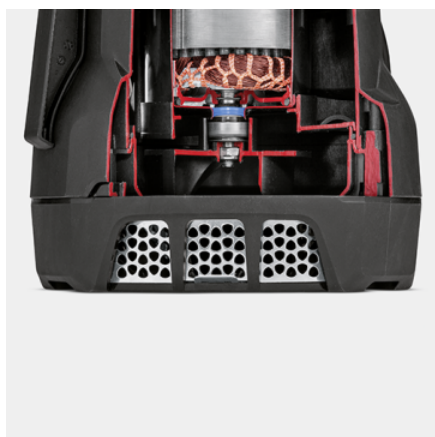

Keramické mechanické tesnenie

- Pre extra dlhú životnosť.