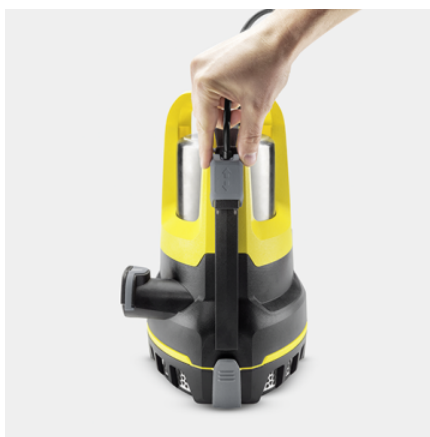

Hladinový senzor (Level Sensor)

- Na plynulé nastavovanie bodu vypnutia a zapnutia čerpadla.