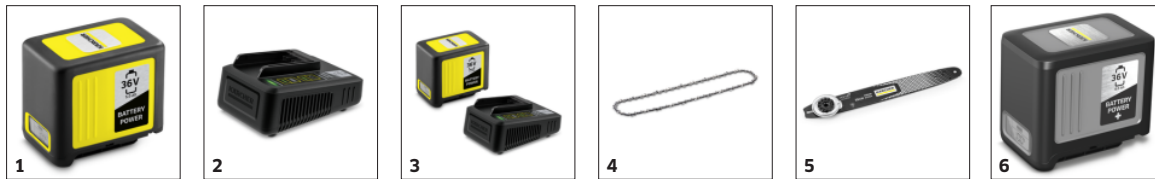

REŤAZOVÁ PÍLA CNS BATTERY 36-35

S vysokou rýchlosťou reťaze a širokou dĺžkou lišty: Akumulátorová reťazová píla CNS 36-35 Battery je vhodná najmä pre náročnú starostlivosť o stromy.

Objednávacie číslo

1.444-050.0

- Reťaz sa okamžite zastaví – pre maximálnu bezpečnosť v prípade spätného nárazu

PRÍSLUŠENSTVO PRE REŤAZOVÁ PÍLA CNS BATTERY 36-35 1.444-050.0

		Objednávacie číslo		
BATÉRIE				
Batéria 36 V/ 5,0 Ah	1	2.445-031.0	Batéria 36 V/5,0 Ah Battery Power s inovatívnou technológiou Real Time vrátane displeja LCD na zobrazenie stavu batérie. Vhodná pre všetky zariadenia systému batérií 36 V Battery Power.	<input type="checkbox"/>
NABÍJAČKY				
Rýchlonabíjačka 36 V	2	2.445-033.0	Pomocou rýchlonabíjačky je možné 36 V / 2,5 Ah batériu Battery Power nabiť na 80 percent iba za 45 min. Hodí sa aj pre všetky ostatné batérie 36 V systému vymeniteľných batérií Battery Power	<input type="checkbox"/>
ŠTARTOVACIA SÚPRAVA BATÉRIA A NABÍJAČKA				
Súprava batérie a rýchlonabíjačky 36 V/ 5,0 Ah	3	2.445-065.0	Súprava 36 V/ 5,0 Ah obsahuje vymeniteľnú batériu 36 V/ 5,0 Ah Battery Power, ako aj rýchlonabíjačku 36 V. Pre všetky zariadenia systému batérií 36 V od Kärcher.	<input type="checkbox"/>
REŤAZOVÁ PÍLA				
Retaz na pílu 35cm 36V	4	2.444-020.0	Zaisťuje najvyššiu kvalitu rezania za všetkých okolností: retaz pre lištu dlhú 35 cm akumulátorovej reťazovej píly CNS 36-35 Battery. S nízkym spätným rázom a beznapäťovým systémom napínania reťazí.	<input type="checkbox"/>
Vodiaca lišta CNS 36-35	5	6.444-404.0	Perfektná kompatibilita s akumulátorovou reťazovou pilou CNS 36-35 od spoločnosti Kärcher: Vodiaca lišta sa veľmi ľahko vymieňa a pomáha dosahovať najlepšie možné výsledky rezania.	<input type="checkbox"/>
BATÉRIE				
Battery Power+ 36/60	6	2.042-022.0	Mimoriadne výkonná Li-Ion batéria Kärcher Battery Power+ 36 V s kapacitou 6,0 Ah pre dlhú výdrž. S inovatívnou technológiou Real Time prostredníctvom displeja LCD a monitorovaním napätia.	<input type="checkbox"/>