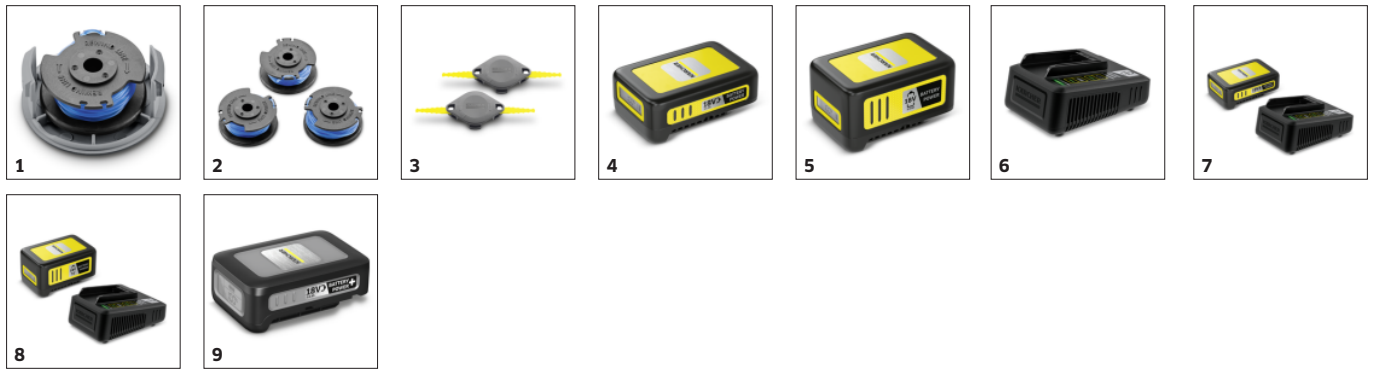

PRÍSLUŠENSTVO PRE STRUNOVÁ KOSAČKA LTR 18-30 BATTERY 1.444-310.0

		Objednávacie číslo		
VÝŽINAČE				
Cievky so skrútenou strunou LTR 18	1	2.444-014.0	Cievka so strunou s praktickým krytom a krútenou strunou zabezpečí dobré výsledky na ťažko dostupných miestach. Je vhodná pre všetky strunové kosačky 18 V Kärcher Battery Power.	☒
Cievky so skrútenou strunou pre LTR 18, 3 kusy	2	2.444-016.0	Cievka so skrútenou strunou v trojbalení zabezpečí čisté výsledky na ťažko dostupných miestach. Je vhodná pre všetky strunové kosačky LTR 18 V Kärcher Battery Power.	☐
Zastrihávaci nôž pre LTR Battery	3	2.444-022.0	Rastie v záhrade porast na ťažko dostupných miestach? Po použití noža pre kosačku s dvojitou čepelou, ktorý je vhodný pre všetky strunové kosačky 18 V a 36 V Kärcher Battery Power, už nie.	☐
BATÉRIE				
Batéria 18 V/ 2,5 Ah	4	2.445-034.0	Batéria 18 V/2,5 Ah Battery Power s technológiou Real Time vrátane displeja LCD na zobrazenie stavu batérie. Vhodná pre všetky zariadenia systému batérií 18 V Battery Power od Kärcher.	☐
Batéria 18 V/ 5,0 Ah	5	2.445-035.0	Batéria 18 V/5,0 Ah Battery Power s technológiou Real Time vrátane displeja LCD na zobrazenie stavu batérie. Vhodná pre všetky zariadenia systému batérií 18 V Battery Power od Kärcher.	☐
NABIJAČKY				
Rýchlonabíjačka 18 V	6	2.445-032.0	Rýchlonabíjačka nabije batériu systému batérií 18 V od Kärcher za 44 minút na 80 % a je možné ju použiť pre všetky batérie systému batérií 18 V Kärcher Battery Power od Kärcher.	☐
ŠTARTOVACIA SÚPRAVA BATÉRIA A NABIJAČKA				
Súprava batérie a rýchlonabíjačky 18 V/ 2,5 Ah	7	2.445-062.0	Súprava batérie a rýchlonabíjačky 18 V/ 2,5 Ah. Náhradná batéria s inovatívnou technológiou Real Time a 18 V rýchlonabíjačkou. Pre všetky zariadenia na batériovej platforme Kärcher 18 V.	☐
Súprava batérie a rýchlonabíjačky 18 V/ 5,0 Ah	8	2.445-063.0	Náhradná batéria 18 V / 5,0 Ah a rýchla nabíjačka 18 V: súprava vodná na použitie vo všetkých zariadeniach na 18 V batériovej platforme Kärcher.	☐
BATÉRIE				
Battery Power+ 18/30	9	2.445-042.0	S technológiou Real Time prostredníctvom LCD displeja: veľmi výkonná 18 V Li-Ion batéria Kärcher Battery Power+. Dlhá výdrž batérie vďaka kapacite 3,0 Ah. S kontrolou napätia a krytím IPX5.	☐

■ Štandardná výbava. ☐ Príslušenstvo na objednávku. ☐ Čistiace prostriedky.