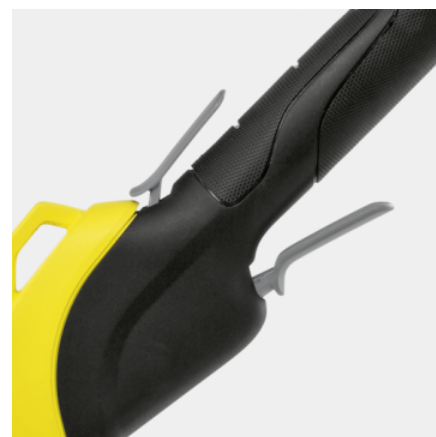

STRUNOVÁ KOSAČKA LTR 36-33 BATTERY

Buriny, trávy a odolná zeleň nemajú žiadnu šancu: plynulo regulovateľná akumulátorová strunová kosačka LTR 36-33 Battery. Batéria nie je súčasťou výbavy.

Objednávacie číslo

1.444-350.0

- Efektívny systém rezania s automatickým predlžovaním struny
- Plynulá regulácia rýchlosti
- Nastaviteľný priemer rezného kruhu

Technické informácie

		4054278549255
Zariadenie napájané z batérie		1
Batériová platforma		36 V Systém batérií
Priemer rezného kruhu	cm	28 - 33
Rezný nástroj		Hlavica so strunou
Podávanie struny		Automatický
Geometria struny		točená
Priemer struny	mm	2
Regulácia rýchlosti		Áno
Otáčky	rpm	7000
Napätie	V	36
Výkon na jedno nabitie batérie *	m	max. 600 (2,5 Ah) / max. 1200 (5,0 Ah)
Dĺžka prevádzky na jedno nabitie akumulátora	min	max. 35 (2,5 Ah) / max. 70 (5,0 Ah)
Hmotnosť bez príslušenstva	kg	2,7
Hmotnosť vrátane obalu	kg	4
Rozmery (d × š × v)	mm	1485 × 348 × 347

Výbava

Varianta		Batéria a nabíjačka nie sú súčasťou balenia
Závitová cievka	■	
Oblúk na ochranu rastlín	■	
Prídavná rukoväť	■	
Ramenný popruh	■	

■ Standardná výbava.

* Okraj trávnik

Silný balík

- Výkonná strunová kosačka bojuje aj proti vysokej tráve a odolnému porastu.

Efektívny systém rezania

- Rezná struna sa dostane jednoducho do rohov a úzkych miest v záhrade.
- Točená struna zaisťuje presný rez a je veľmi tichá.

Plynulá regulácia rýchlosti

- Regulácia výkonu pre každé použitie podľa potreby.