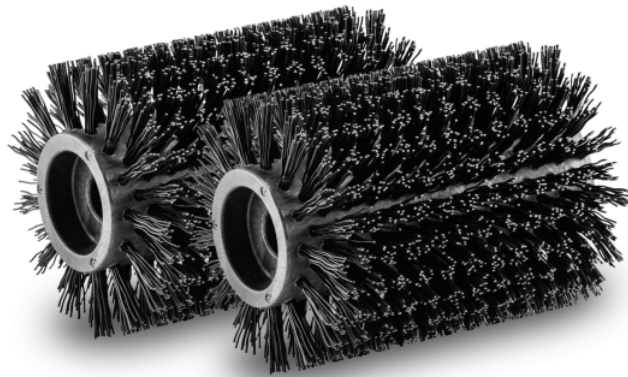

VALCOVÉ KEFY NA KAMENNÉ PLOCHY

Ideálny doplnok na čistenie terás: 2-dielna súprava valcových kef pre PCL 4. Bez námahy odstraňuje zelený povlak alebo mach z kamenných plôch v exteriéri.

Objednávacie číslo

Dôkladné a rovnomerné čistenie kamenných povrchov s hladkou povrchovou štruktúrou

Materiál štetín špeciálne prispôsobený čisteniu

Optimalizovaný profil kefy na čistenie hladkých povrchov kameňa

KOMPATIBILNÉ STROJE