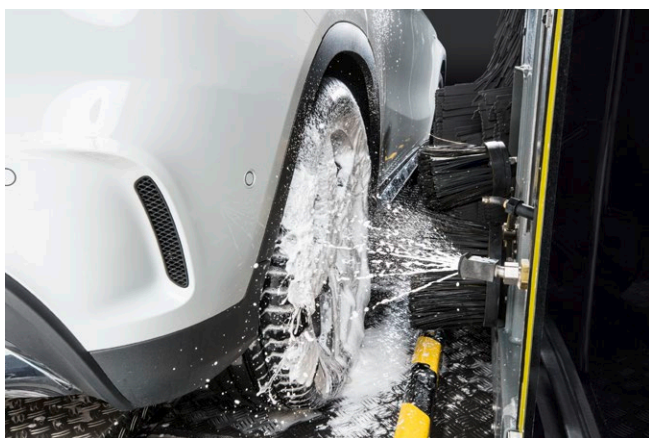

## VehiclePro pena na disky RM 802

VehiclePro pena na disky RM 802: silno penivý čistič na hliníkové a oceľové disky. Vysoko efektívna pri nepoddajných znečisteniach a súčasne šetrná k materiálu a prostrediu.

### Vlastnosti

- Vysoko účinný čistič diskov
- Odstraňuje spoľahlivo brzdny prach, odery pneumatík, zvyšky zimnej posypovej soli a vápenaté ťľaky
- Šetrný k materiálu
- Nepoškodzuje betónové podlahy bez ochrannej vrstvy a oceľové bicyklové rampy.
- Tenzidy podľa EEC 648/2004 biologicky odbúrateľné
- Biologicky odbúrateľné na viac než 90%
- Neobsahuje NTA