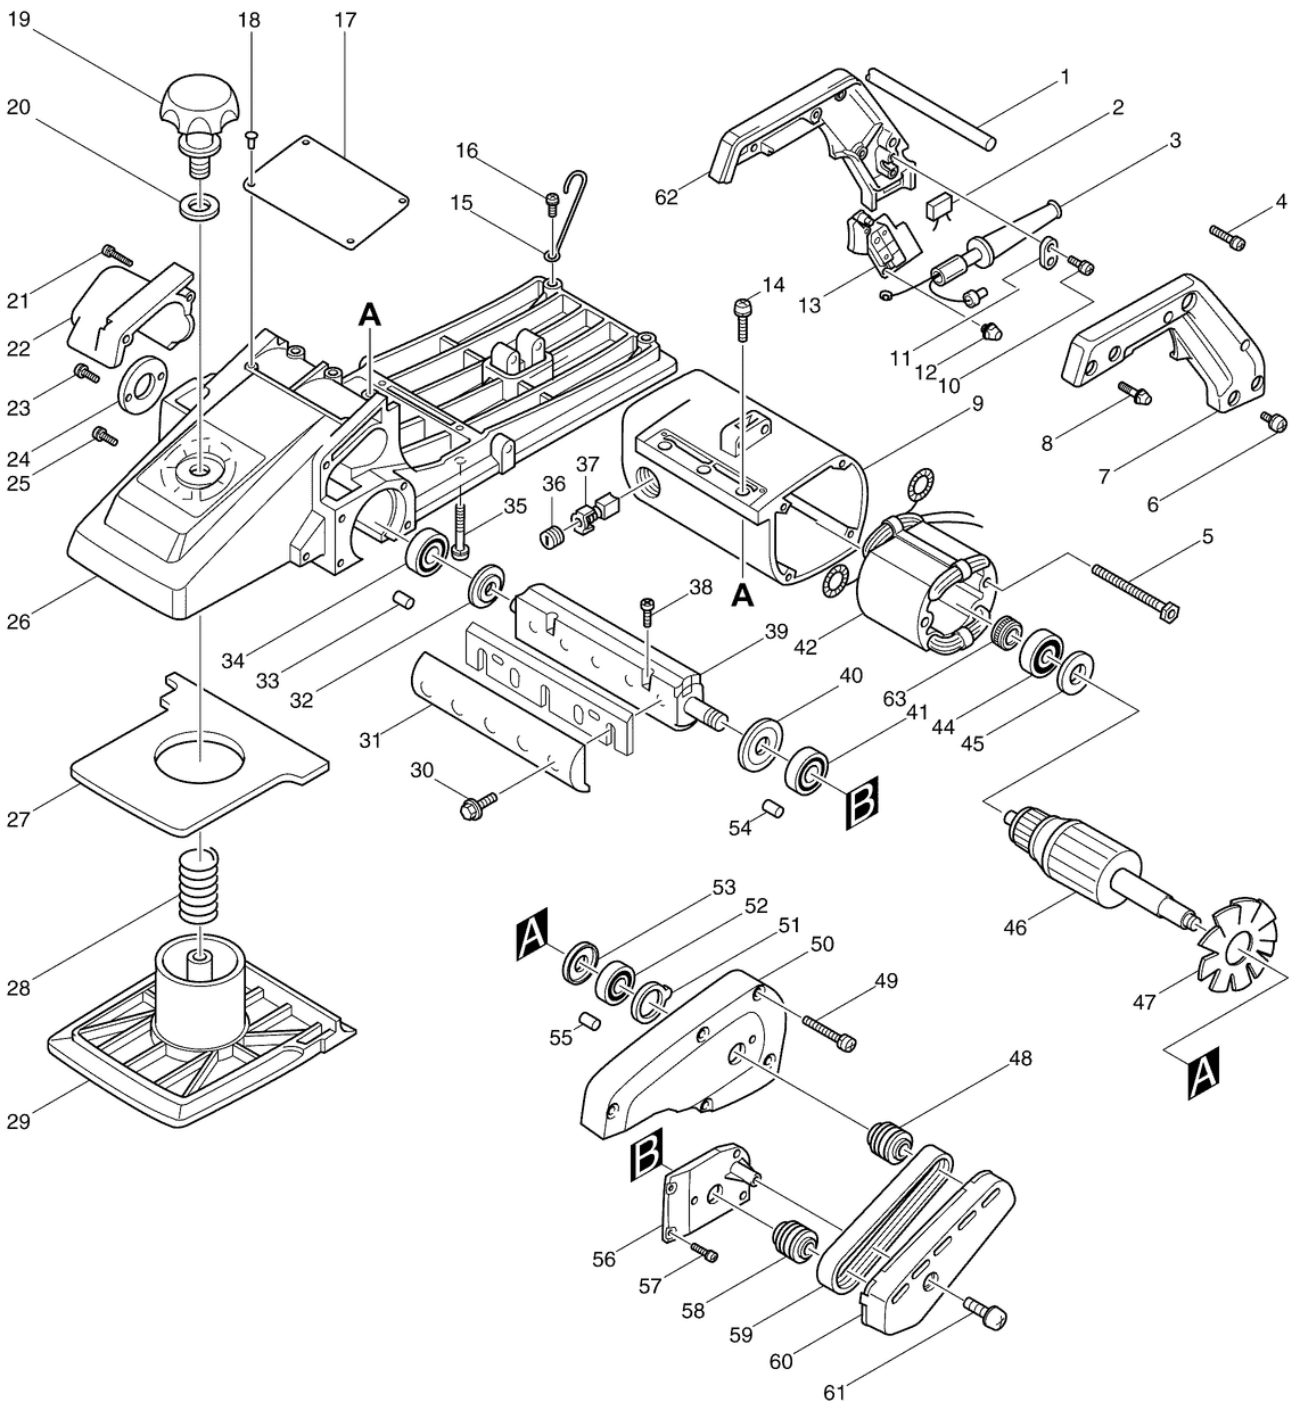

Makita Service Information / Model: 1806B

Makita Werkzeug Ges.m.b.H.

Airportstr. 4, 2401 Fischamend

Tel: 02232 / 777 00

Fax: 02232 / 777 00 - 40

Mail: verkauf@makita.at

Web: www.makita.at

Makita Service Information / Model: 1806B

POS	Bestell-Nr.	Artikelbeschreibung	Stk.	Stk.Preis
1	666226-0	POWER SUPPLY CORD 1.5-2-5.0	1	N/A
1.2	665883-1	POWER SUPPLY CORD 1.0-2-5.0	1	N/A
2	645105-5	ODRUSOVACI KONDENZATOR	1	N/A
3	682502-4	CHRANIC SNURY 8-85	1	N/A
3.2	682540-6	CHRANIC SNURY 9,3-90	1	N/A
4	911158-9	SKRUTKA M4x30	2	N/A
5	911300-2	PAN HEAD SCREW M5x75	2	N/A
6	911213-7	SKRUTKA M5x12	4	N/A
7	181151-9	KRYT VYPÍNAČA (P+L) 1806B	1	N/A
7		*** INC. 62		N/A
8	911253-5	SKRUTKA M5x30 911253-5	2	N/A
9	156414-2	KRYT MOTORA 1805B/1806B	1	N/A
9.2	156414-2	KRYT MOTORA 1805B/1806B	1	N/A
10	911133-5	SKRUTKA M4x18	2	N/A
11	687001-1	DRZIAK KABLA	1	N/A
11.2	687031-2	DRŽIAK KÁBLA	1	N/A
12	911103-4	PAN HEAD SCREW M4X6	2	N/A
13	651028-7	SWITCH HPAH2-3S	1	N/A
13.2	651045-7	VYPÍNAČ 1806B Nový AB 08.9	1	N/A
14	911228-4	SKRUTKA 5x18 911228-4	3	N/A
15	281007-7	DRŽIAK	1	N/A
16	911324-8	SKRUTKA M6x16	1	N/A
17	854895-1	ŠTÍTOK 1806B	1	N/A
18	953106-2	NIT 0-5 953106-2	4	N/A
19	271249-1	SKRUTKA 1805B/1806B	1	N/A
20	253004-3	FLAT WASHER 13	1	N/A
21	911158-9	SKRUTKA M4x30	2	N/A
22	316966-7	CHIP COVER	1	N/A
23	911206-4	SKRUTKA M5x10	2	N/A
24	285011-8	BEARING COVER 38	1	N/A
24.2	285004-5	BEARING COVER 38	1	N/A
25	911206-4	SKRUTKA M5x10	2	N/A
26	157163-4	KRYT DRŽIAKA NOŽA 1806B	1	N/A
27	423094-2	Tesnenie gumové 1806B	1	N/A
28	231233-8	COMPRESSION SPRING 24	1	N/A
29	315575-9	DOSKA PREDNÁ 1806B	1	N/A
30	265322-7	HEX. SOCKET HEAD BOLT M6x18	10	N/A
30.2	265484-1	SKRUTKA IMBUSOVÁ M6x18 neu 1806B	10	N/A
31	342604-5	DRUM PLATE (2PCS/SET)	1	N/A
31.2	344466-7	UPINACIA PLATNICKA NOZOV 1806B	1	N/A