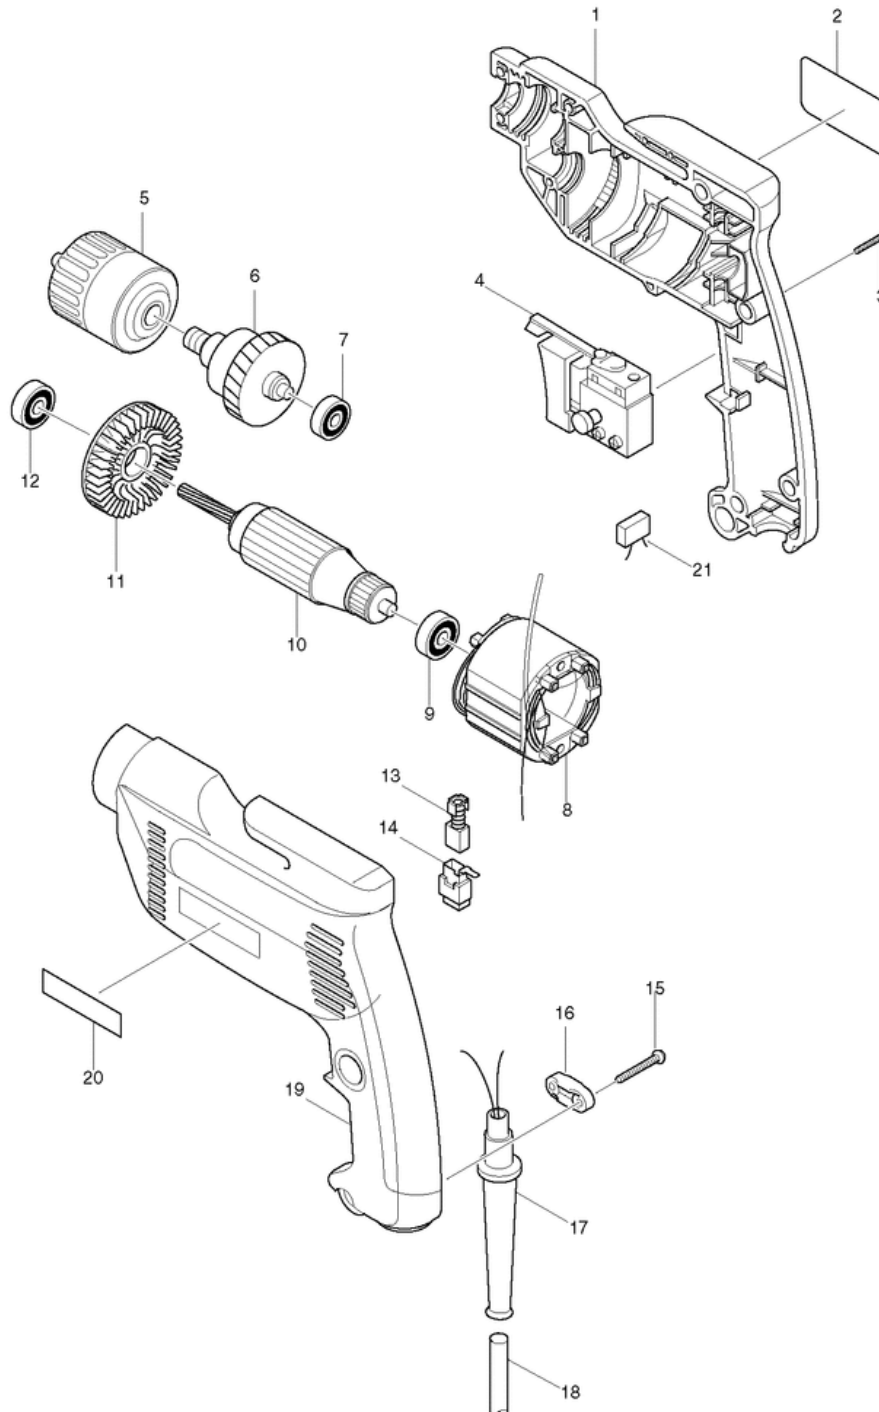

Makita Service Information / Model: 6408