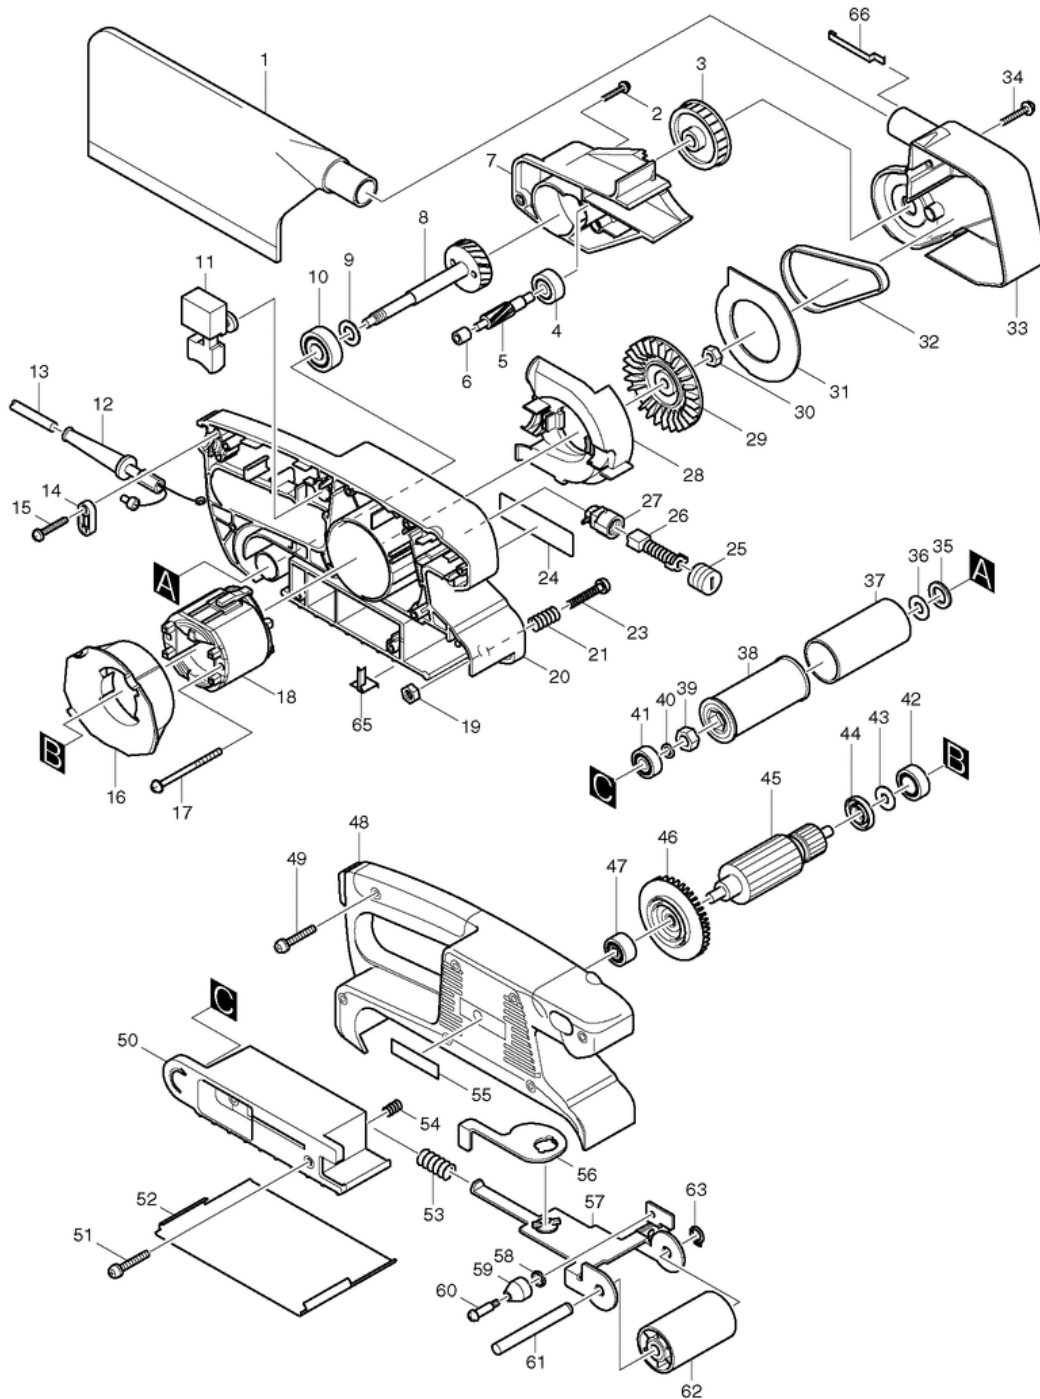

Makita Service Information / Model: 9910

Makita Werkzeug Ges.m.b.H.

Airportstr. 4, 2401 Fischamend

Tel: 02232 / 777 00

Fax: 02232 / 777 00 - 40

Mail: verkauf@makita.at

Web: www.makita.at

Makita Service Information / Model: 9910

POS	Bestell-Nr.	Artikelbeschreibung	Stk.	Stk.Preis
1	122548-3	DUST BAG ASS'Y	1	N/A
2	266119-7	TAPPING SCREW FLANGE PF 4X25	4	N/A
2	265999-8	SKRUTKA SAMOREZNÁ 4x25	4	N/A
2.2	265999-8	SKRUTKA SAMOREZNÁ 4x25	4	N/A
3	222144-8	REMENICA 8,5-45,1 9910	1	N/A
4	210005-4	LOŽISKO GULIČKOVÉ 608DDW	1	N/A
5	226494-3	KOLESO OZUBENÉ 6 9910/9911	1	N/A
6	212009-2	LOŽISKO IHLIČKOVÉ 509	1	N/A
7	416420-2	DOSKA	1	N/A
8	153252-3	OZUBENÉ KOLESO 31 9910/9911	1	N/A
9	253758-2	PODLOŽKA 10 253758-2	1	N/A
10	211061-7	LOŽISKO GULIČKOVÉ 6000LLB	1	N/A
11	651285-7	VYPINAC	1	N/A
12	682502-4	CHRANIC SNURY 8-85	1	N/A
13	666066-6	POWER SUPPLY CORD 1.0-2-2.5	1	N/A
13	665394-6	KÁBEL 1,0-2-2,5 9566CR/CVR	1	N/A
13.2	665394-6	KÁBEL 1,0-2-2,5 9566CR/CVR	1	N/A
14	687063-9	ODLAHCENIE TAHU SNURY	1	N/A
14	687052-4	DRŽIAK KÁBLA	1	N/A
14.2	687052-4	DRŽIAK KÁBLA	1	N/A
15	266121-0	TAPPING SCREW FLANGE PF	2	N/A
15	265995-6	SKRUTKA SAMOREZNÁ 4x18	2	N/A
15.2	265995-6	SKRUTKA SAMOREZNÁ 4x18	2	N/A
16	416418-9	BAFFLE PLATE	1	N/A
17	266114-7	TAPPING SCREW FLANGE PF 4X60	2	N/A
17	266052-3	SKRUTKA SAMOREZNÁ 4x60	2	N/A
17.2	266052-3	SKRUTKA SAMOREZNÁ 4x60	2	N/A
18	633393-6	STATOR 220 V 9910/9911 2419	1	N/A
19	931202-6	Skrutka M5	1	N/A
20	150958-4	KRYT MOTORA UPLNY 9910/9911	1	N/A
20		*** INC. 6,19		N/A
21	233219-8	PRUŽINA PRÍTLAČNÁ 6 9910/9911	1	N/A
23	911252-7	SKRUTKA 5X30 9910/9911	1	N/A
24	859229-3	NAME PLATE 9910	1	N/A
25	643550-8	VIECKO DRZIACA UHLIKOV 5-8	2	N/A
26	191940-4	UHLÍKY CB-411	1	N/A
27	643922-7	DRZIAK UHLIKOV	2	N/A
28	416416-3	SCROLL PLATE	1	N/A
29	241660-1	KOLESO VENTILÁTORA 68 9910	1	N/A
30	252153-3	MATICA M6-10 9404,9910	1	N/A