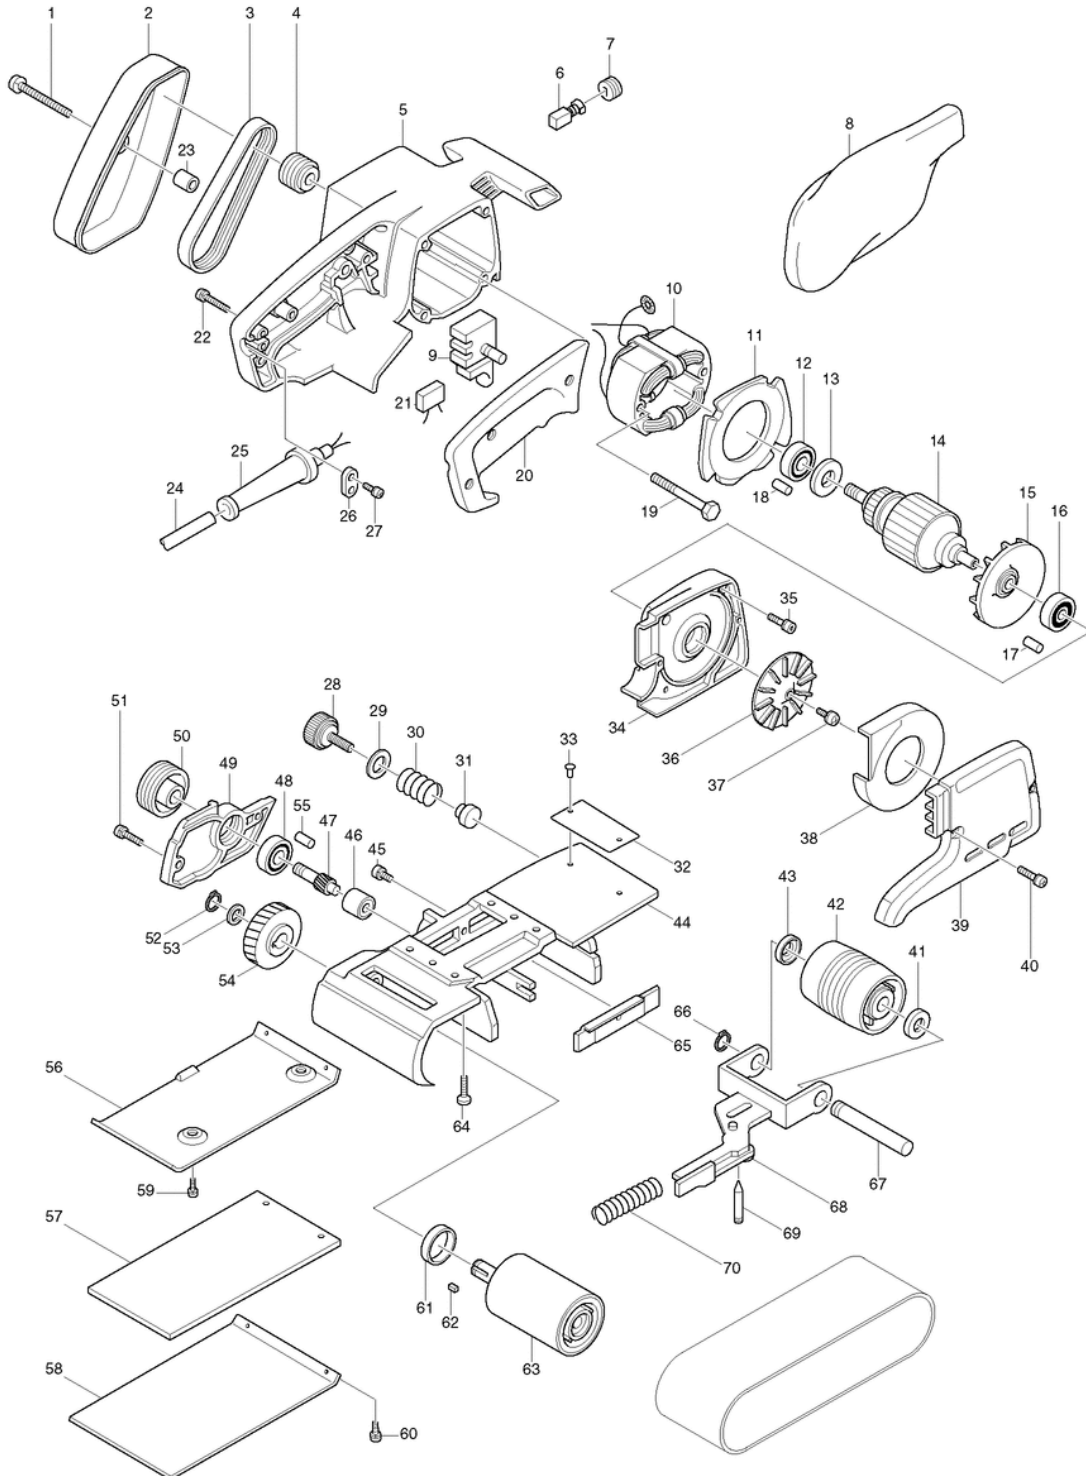

Makita Service Information / Model: 9924DB

Makita Werkzeug Ges.m.b.H.

Airportstr. 4, 2401 Fischamend

Tel: 02232 / 777 00

Fax: 02232 / 777 00 - 40

Mail: verkauf@makita.at

Web: www.makita.at

Makita Service Information / Model: 9924DB

POS	Bestell-Nr.	Artikelbeschreibung	Stk.	Stk.Preis
1	911261-6	SKRUTKA M5x40	1	N/A
2	343270-1	BELT COVER	1	N/A
3	225008-5	REMEŇ 5-304 9924DB	1	N/A
4	222010-9	KLADKA HNACIA 5-25L	1	N/A
5	156490-6	KRYT MOTORA 9924DB/9900B	1	N/A
5		*** INC. 18		N/A
6	181030-1	UHLÍKY CB-100 (CB-101/102)1190	1	N/A
7	643600-9	VIECKO DRZIACA UHLIKOV 6-10	2	N/A
8	122296-4	DUST BAG ASS'Y	1	N/A
9	651235-2	VYPINAC C2M-A1T 1911B	1	N/A
9.2	651225-5	SWITCH SGEL215C	1	N/A
10	528353-0	FIELD ASS'Y 220V	1	N/A
11	411322-7	DOSKA ODKLONU VZDUCHU 9924DB	1	N/A
12	211066-7	LOŽISKO GULIČKOVÉ 6200LLB	1	N/A
13	681623-9	IZOLACNA PODLOZKA	1	N/A
14	513294-3	KOTVA UPLNA 220 V 9900B *** 220V	1	N/A
14		*** INC. 12,13,15,16		N/A
15	241809-3	KOLESO VENTILÁTORA 75	1	N/A
16	211087-9	LOŽISKO GULIČKOVÉ 6200DDW	1	N/A
17	263002-9	KOLÍK GUMA 4	1	N/A
18	263002-9	KOLÍK GUMA 4	1	N/A
19	911270-5	PAN HEAD SCREW M5x45 new	2	N/A
20	411321-9	RÚČKA VYPINAČA 9924DB	1	N/A
21	645209-3	ODRUSOVACI KONDENZATOR	1	N/A
22	911158-9	SKRUTKA M4x30	3	N/A
23	257504-5	PÚZDRO 6	1	N/A
24	666226-0	POWER SUPPLY CORD 1.5-2-5.0*** 220V	1	N/A
24.2	665883-1	POWER SUPPLY CORD 1.0-2-5.0*** 220V	1	N/A
25	682502-4	CHRANIC SNURY 8-85	1	N/A
25.2	682516-3	CHRANIC SNURY 9,3-85	1	N/A
26	687001-1	DRZIAK KABLA	1	N/A
26.2	687031-2	DRŽIAK KÁBLA	1	N/A
27	911133-5	SKRUTKA M4x18	2	N/A
28	251815-0	SKRUTKA NADSTAVOVACIA M6x25	1	N/A
29	253707-9	PODLOŽKA 16 9403	1	N/A
30	231225-7	PRUŽINA PRÍTLAČNÁ 16	1	N/A
31	411594-4	PÄTKA 9924DB/9901	1	N/A
32	815254-4	NAME PLATE 9924DB	1	N/A
32.2	862386-8	Name Plate 9924DB new	1	N/A
33	953106-2	NIT 0-5 953106-2	2	N/A