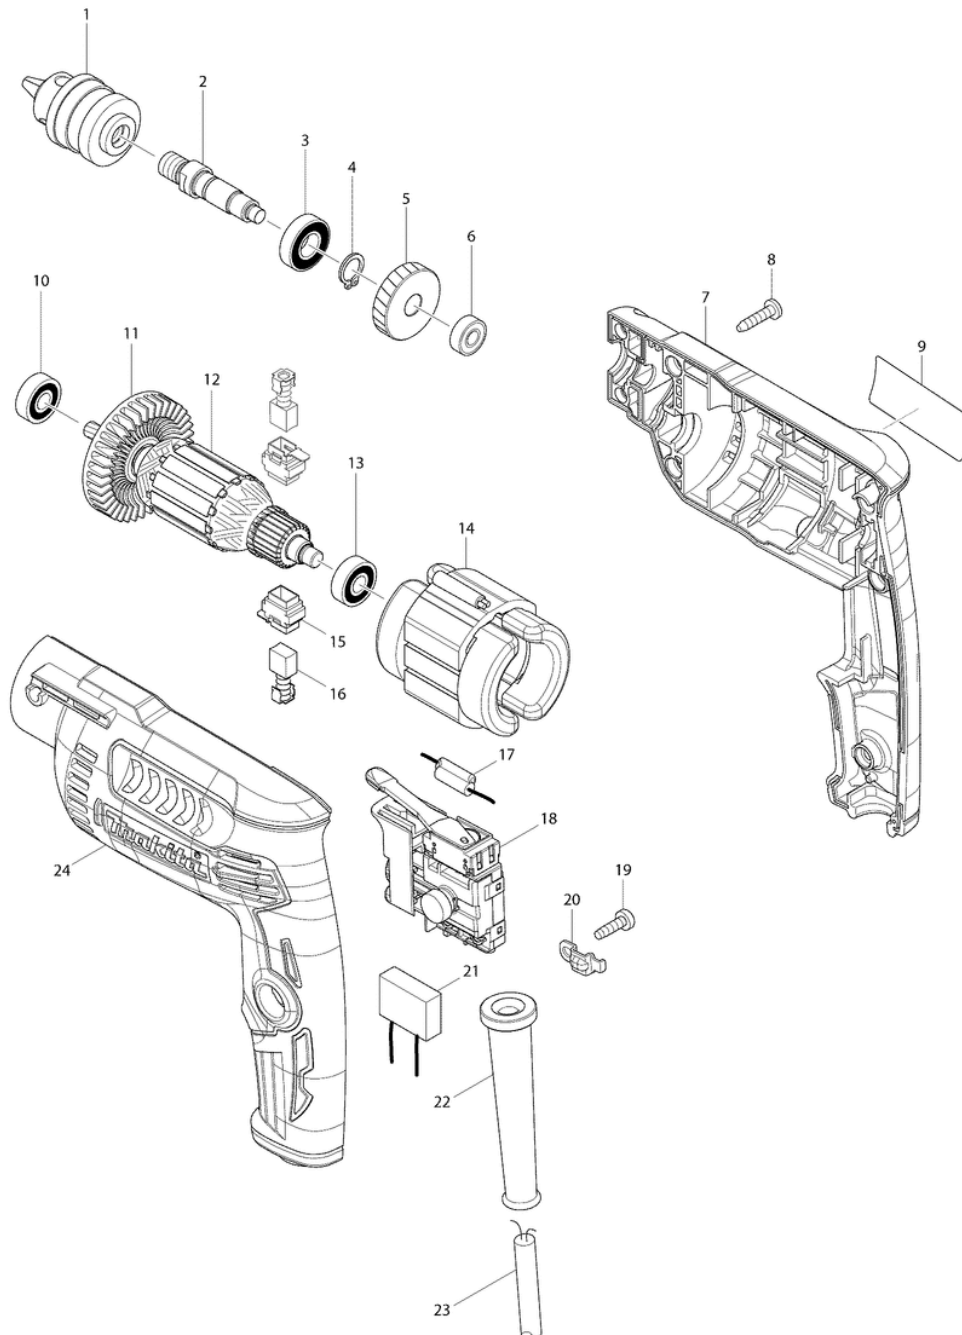

Makita Service Information / Model: DP2010