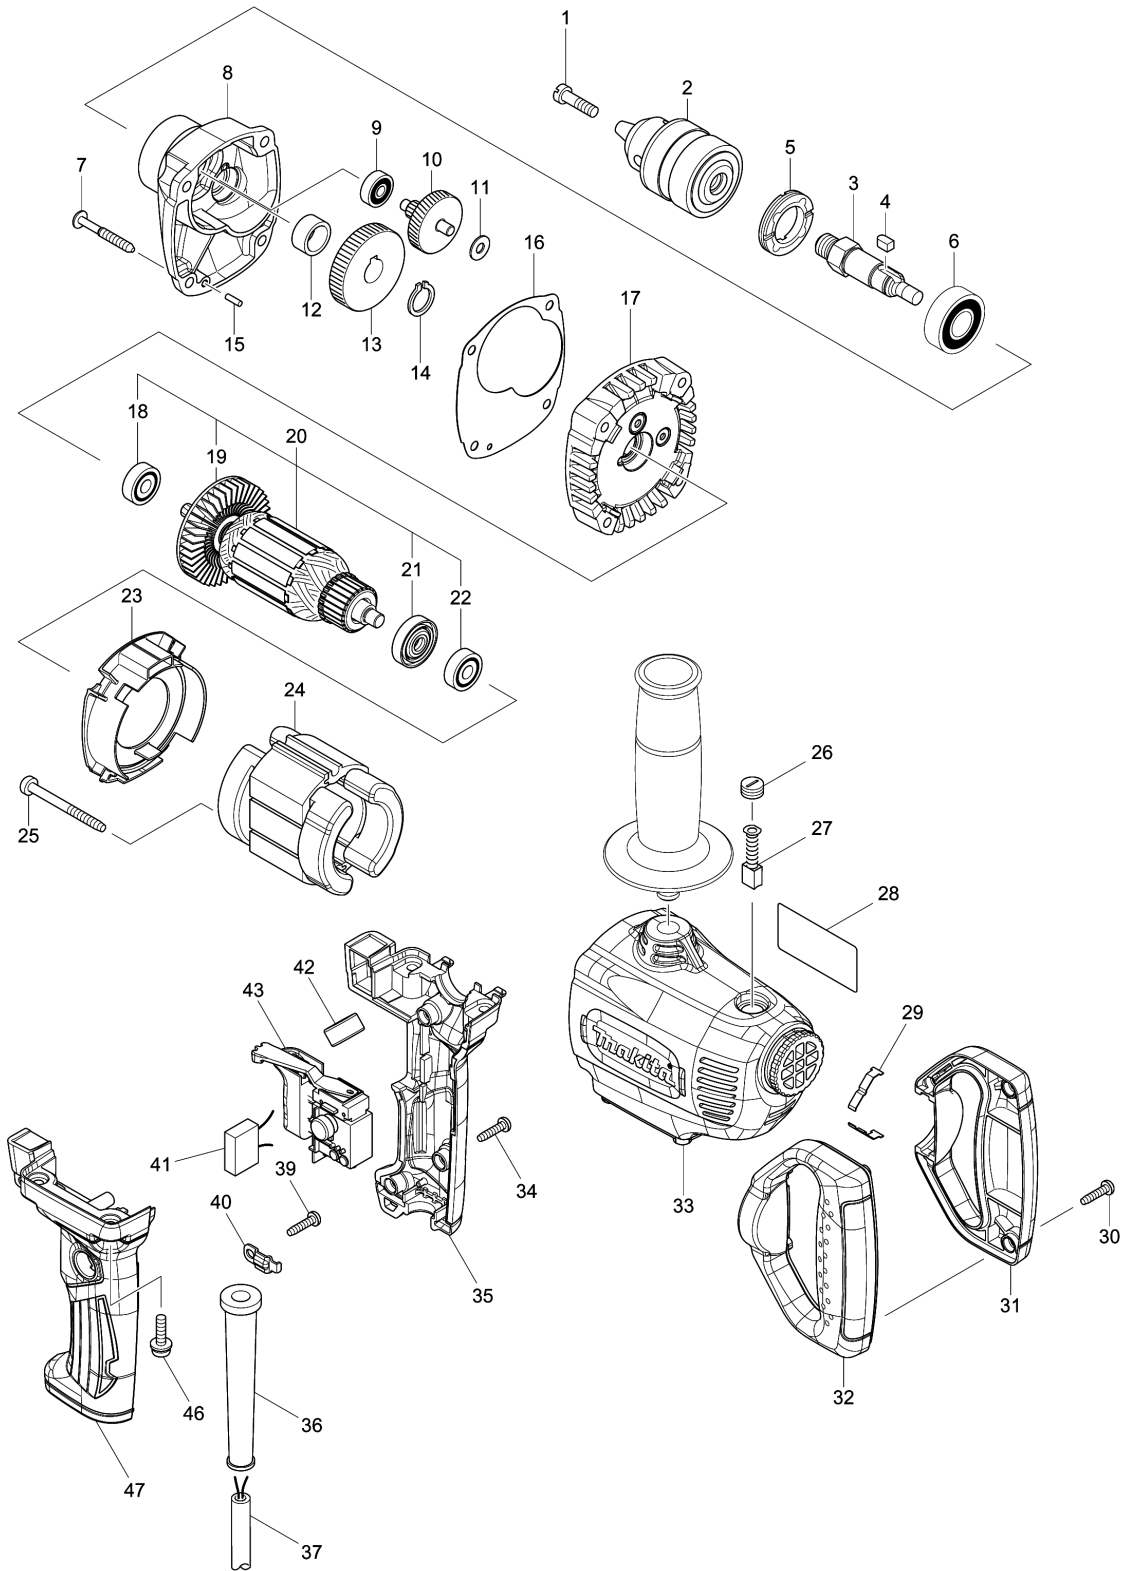

Model No.DS4012 13MM DRILL

Model No.DS4012 13MM DRILL

Položka	Objednávacie číslo	Popis	Zmena	ks	New/Old	Možnosť 1	Možnosť 2	Poznámka
001	251441-5	SKRUTKA M6x22 DS4010		1				
002	763078-1	DRILL CHUCK S13		1	*			
002-1	763183-4	DRILL CHUCK S13	S	1				
003	325494-1	VRETENO 6300L		1				
004	254211-1	KLIN 5 6300L/6013B/DA4000LR		1				
005	285807-7	DRZIAK LOZISKA 22-36		1				
006	211206-7	LOŽISKO GULIČKOVÉ 6202LLB		1				
007	266211-9	SKRUTKA IMBUSOVÁ 5x40		4				
008	140620-9	GEAR HOUSING COMPLETE		1				
C10	263002-9	KOLÍK GUMA 4		1				
009	211016-2	LOŽISKO GULIČKOVÉ 626LLB		1				
010	226028-2	KOLESO OZUBENÉ KPL. 7-41 6300L		1				
011	261008-1	PODLOŽKA FÍBROVÁ 6		1				
012	257018-4	KRÚŽOK 15		1				
013	221261-1	KOLESO OZUBENÉ 47 DP4700/6013B		1				
014	961054-1	POISTNÝ KRÚŽOK S-14		1				
015	256180-2	KOLÍK 3 6912D		1				
016	452066-0	GASKET		1				
017	140619-4	GEAR HOUSING COVER COMPLETE		1				
C10	263002-9	KOLÍK GUMA 4		1				
018	211031-6	LOŽISKO GULIČKOVÉ 608LLB		1				
019	241850-6	KOLESO VENTILÁTORA 60		1				
020	513809-6	ARMATURE ASS'Y 240V		1				
D10		INC. 18,19,21,22						
021	681659-8	INSULATION WASHER		1				
022	211031-6	LOŽISKO GULIČKOVÉ 608LLB		1				
023	452063-6	BAFFLE PLATE		1				
024	520083-9	FIELD ASS'Y 240V		1				
C10	654100-4	RING TERMINAL		2				
C20	654555-3	CONNECTOR 34130		2				
025	266095-5	SKRUTKA 5X55		2	*			
025-1	266418-7	TAPPING SCREW 5X55	O	2				
026	643550-8	VIECKO DRZIAKA UHLIKOV 5- 8		2				
027	191940-4	UHLÍKY CB-411		1				
028	850P63-0	DS4012 NAME PLATE		1				
029	232260-8	LEAF SPRING		2				
030	265995-6	SKRUTKA SAMOREZNÁ 4x18		4	*			
030-1	265A48-7	TAPPING SCREW 4X18	O	4				
031	188921-7	HANDLE SET		1				
D10		INC. 32						
032	188921-7	HANDLE SET		1				
D10		INC. 31						