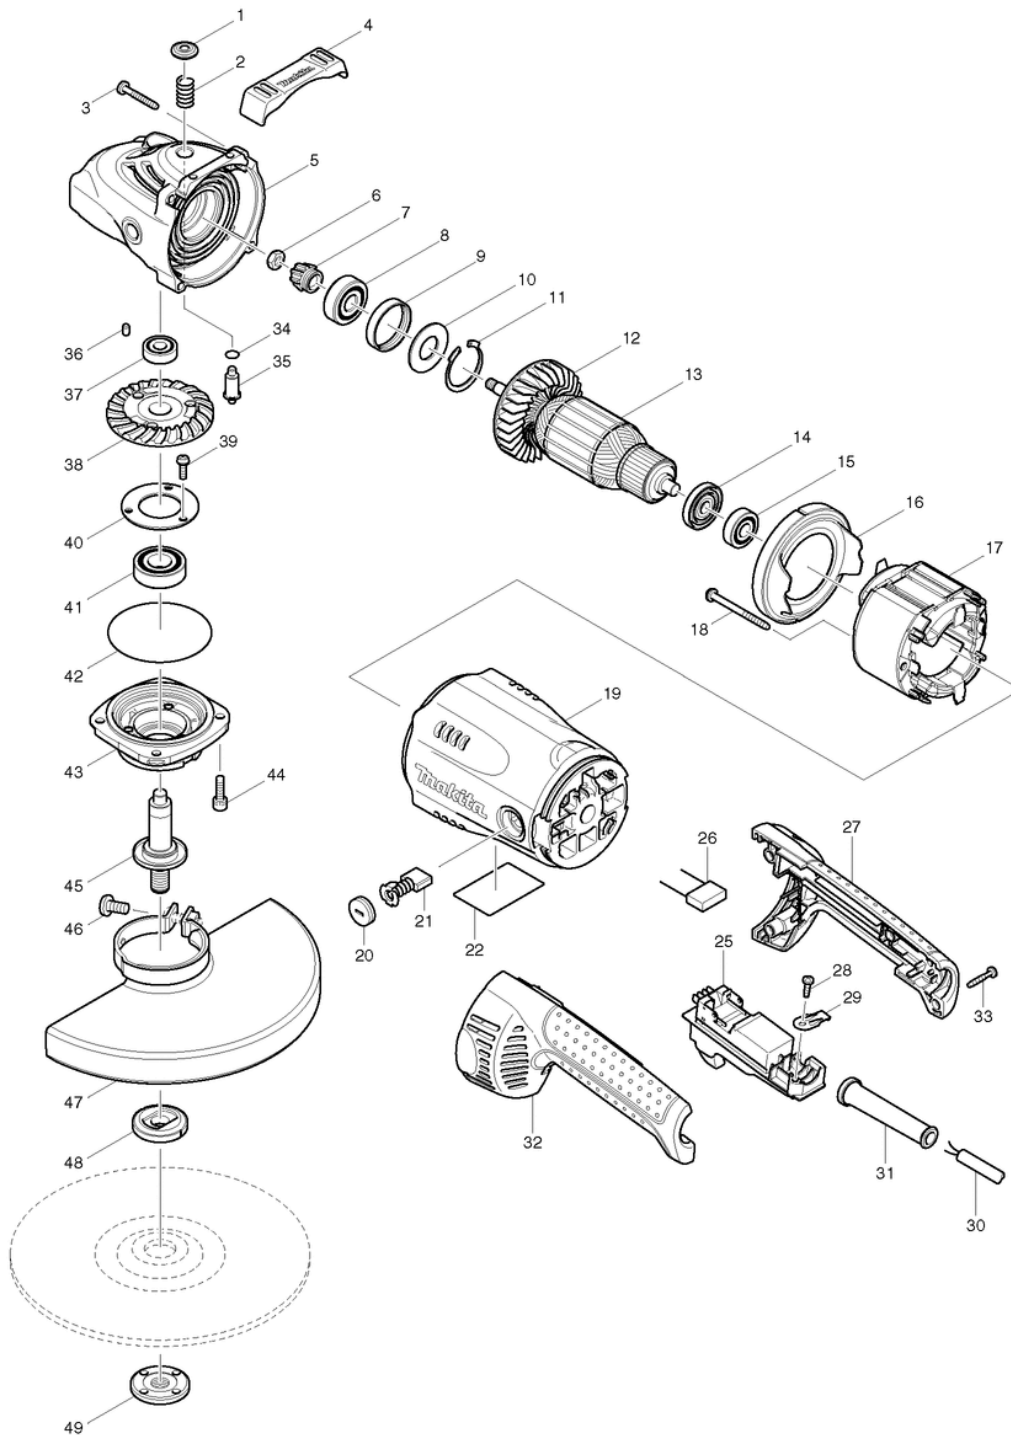

Makita Service Information / Model: GA9020

Makita Werkzeug Ges.m.b.H.

Airportstr. 4, 2401 Fischamend

Tel: 02232 / 777 00

Fax: 02232 / 777 00 - 40

Mail: verkauf@makita.at

Web: www.makita.at

Makita Service Information / Model: GA9020

POS	Bestell-Nr.	Artikelbeschreibung	Stk.	Stk.Preis
1	419133-4	ARETAČNÉ TLAČIDLO	1	N/A
1.2	416449-8	VIECKO 9015B/9016B/9067/9069/F	1	N/A
1.3	419133-4	ARETAČNÉ TLAČIDLO	1	N/A
2	233292-8	PRUŽINA PRÍTLAČNÁ 12 9067	1	N/A
3	266373-3	SKRUTKA 5x35	4	N/A
3.2	266012-5	SKRUTKA SAMOREZNÁ 5x35 9069	4	N/A
4	419144-9	GUMENÁ PODLOŽKA GA7030/9040	1	N/A
5	154685-5	KRYT PREVODOVKY GA7020	1	N/A
5.2	154685-5	KRYT PREVODOVKY GA7020	1	N/A
5.3	154685-5	KRYT PREVODOVKY GA7020	1	N/A
6	252194-9	MATICA M8	1	N/A
7	227490-4	PASTOROK GA9020	1	N/A
8	211132-0	LOŽISKO GULIČKOVÉ 6301DDW	1	N/A
9	262085-6	KRÚŽOK GUMENÝ 38 9077-79F/SF	1	N/A
10	267299-2	PODLOŽKA GA7020/9020	1	N/A
11	962211-4	ZAISŤOVACÍ KRÚŽOK R-42 962211-4	1	N/A
12	240081-4	KOLESO VENTILÁTORA	1	N/A
13	516943-1	KOTVA UPLNA 230-240V GA7020/9020	1	N/A
13		*** INC. 12,14,15		N/A
13.2	517793-7	KOTVA UPLNA 220-240V GA7020/9020	1	N/A
13.2		*** INC. 12,14,15		N/A
14	681630-2	IZOLACNA PODLOZKA	1	N/A
15	210075-3	LOŽISKO GULIČKOVÉ 6200DDW	1	N/A
16	419135-0	DOSKA ODKLONU VZDUCHU	1	N/A
17	526159-0	STATOR GA7020/9020	1	N/A
17.2	526159-0	STATOR GA7020/9020	1	N/A
17.3	526179-4	STATOR 220-241V GA7020/9020	1	N/A
18	266329-6	SKRUTKA SAMOREZNÁ 5X60	2	N/A
18.2	266044-2	SKRUTKA SAMOREZNÁ 5x60	2	N/A
19	154671-6	KRYT STATORA GA 7020/9020	1	N/A
20	643700-5	VIECKO DRZIACA UHLIKOV 7x18	2	N/A
21	191957-7	UHLÍKY CB-204	1	N/A
22	861762-3	NAME PLATE GA9020	1	N/A
25	651173-8	VYPÍNAČ GA9020	1	N/A
25.2	650100-2	VYPÍNAČ TG08-1300-011	1	N/A
25.3	650102-8	VYPÍNAČ TG08 1300-011	1	N/A
26	645088-9	KONDENZÁTOR	1	N/A
27	188059-8	KRYT RUKOVATE VYPÍNAČA	1	N/A
27		*** INC. 32		N/A
28	266385-6	TAPPING SCREW 4x14	1	N/A