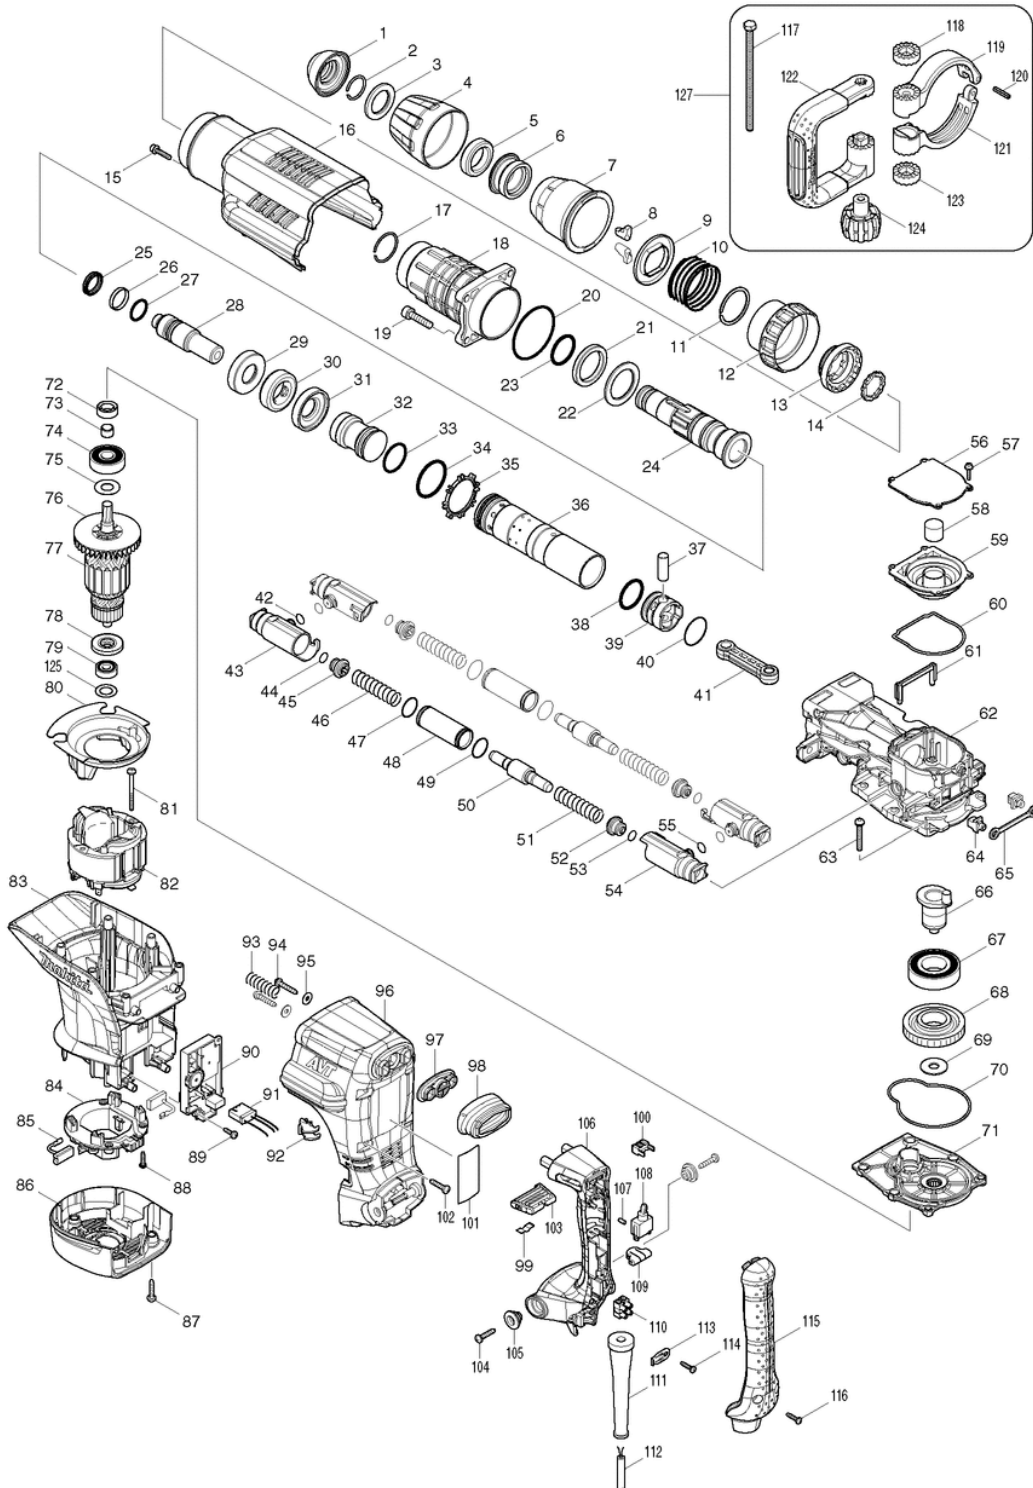

Makita Service Information / Model: HM1213C

Makita Werkzeug Ges.m.b.H.

Airportstr. 4, 2401 Fischamend

Tel: 02232 / 777 00

Fax: 02232 / 777 00 - 40

Mail: verkauf@makita.at

Web: www.makita.at

Makita Service Information / Model: HM1213C

POS	Bestell-Nr.	Artikelbeschreibung	Stk.	Stk.Preis
1	424165-8	MANŽETA HM1213C	1	N/A
2	233973-4	KRÚŽOK PRUŽNÝ 26 HM1213C/1203C	1	N/A
3	267386-7	Flat Washer 30	1	N/A
4	450894-7	KRYT DRŽ.NÁSTROJA HM1213C	1	N/A
5	262147-0	KRÚŽOK GUMENÝ 30 HM1213C/1203C	1	N/A
6	324987-5	Chuck Ring	1	N/A
7	450895-5	KRYT UPÍNANIA HM1213C/1203C	1	N/A
8	310279-8	POISTKA NÁSTROJA HM1203C/HM1213C	2	N/A
9	346015-6	Spring Guide	1	N/A
10	234086-4	Compression Spring 56	1	N/A
11	961232-3	POISTNY KRUZOK WR-45 HR5001C	1	N/A
12	450893-9	Change Ring Cover	1	N/A
13	324969-7	Cahnge Ring	1	N/A
14	324988-3	Lock Ring	1	N/A
15	922243-3	IMBUSOVA SKRUTKA M5X25 922243-3	1	N/A
16	450902-4	Housing Cover	1	N/A
17	233970-0	Ring Spring 35	1	N/A
18	158858-2	VORDERGEHÄUSE HM1213C/1203C	1	N/A
19	922456-6	SKRUTKA INBUS M8x35	4	N/A
20	213720-9	O-KRÚŽOK 67	1	N/A
21	262148-8	KRÚŽOK GUMM. 39 HM1213C/1203C	1	N/A
22	267387-5	PODLOŽKA 39 HM1213C/1203C	1	N/A
23	213079-4	O RING 35.5	1	N/A
24	324985-9	DRŽIAK NÁSTROJA HM1203C	1	N/A
25	213980-3	X-KRÚŽOK 21	1	N/A
26	213431-6	FLUORIDOVÝ KRÚŽOK 28 HR4000C	1	N/A
27	213394-6	O-KRÚŽOK 23 HR5001C/HM1202C	1	N/A
28	324990-6	ÚDERNÍK HM1203/1213	1	N/A
29	324993-0	Shoulder Sleeve	1	N/A
30	262149-6	KRÚŽOK GUMM. 24 HM1213C/1203C	1	N/A
31	324993-0	Shoulder Sleeve	1	N/A
32	324991-4	Striker	1	N/A
32.2	326002-1	Striker	1	N/A
33	213499-2	O-KRÚŽOK 31.	1	N/A
34	213581-7	O-KRÚŽOK 44	1	N/A
35	450889-0	KRÚŽOK VENTILU	1	N/A
36	331848-2	Cylinder	1	N/A
36.2	331925-0	Cylinder new	1	N/A
37	268121-6	KOLÍK 12 HR5211/10	1	N/A
38	213499-2	O-KRÚŽOK 31.	1	N/A