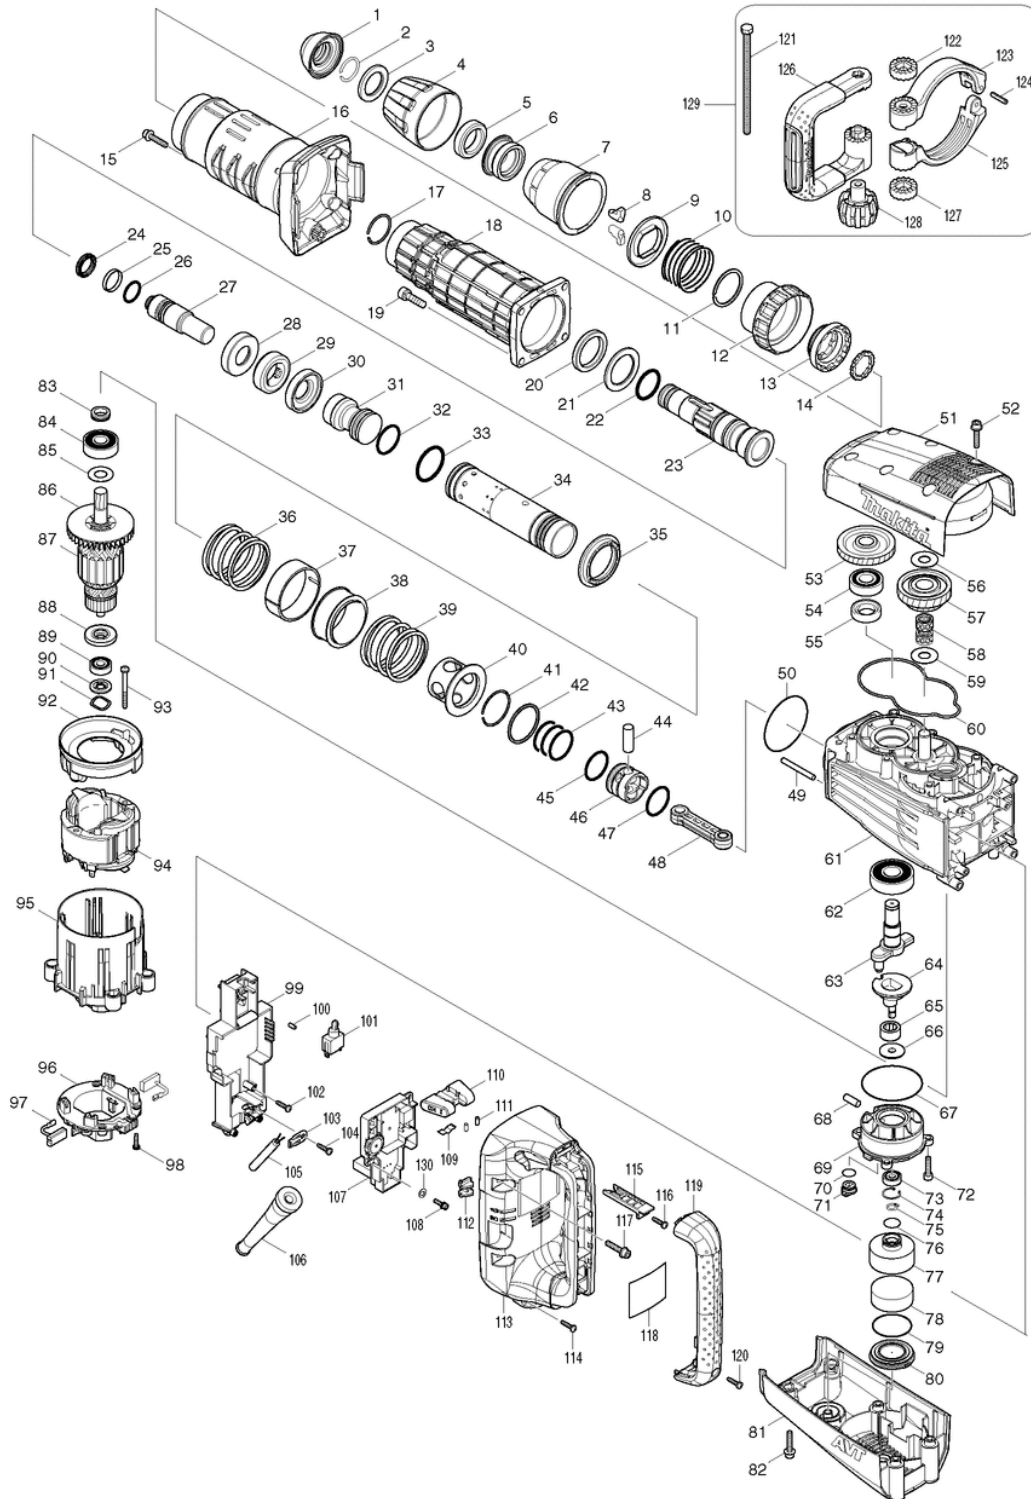

Makita Service Information / Model: HM1214C

Makita Werkzeug Ges.m.b.H.

Airportstr. 4, 2401 Fischamend

Tel: 02232 / 777 00

Fax: 02232 / 777 00 - 40

Mail: verkauf@makita.at

Web: www.makita.at

Makita Service Information / Model: HM1214C

POS	Bestell-Nr.	Artikelbeschreibung	Stk.	Stk.Preis
1	424165-8	MANŽETA HM1213C	1	N/A
2	233973-4	KRÚŽOK PRUŽNÝ 26 HM1213C/1203C	1	N/A
3	267386-7	Flat Washer 30	1	N/A
4	450894-7	KRYT DRŽ.NÁSTROJA HM1213C	1	N/A
5	262147-0	KRÚŽOK GUMENÝ 30 HM1213C/1203C	1	N/A
6	324987-5	Chuck Ring	1	N/A
7	450895-5	KRYT UPÍNANIA HM1213C/1203C	1	N/A
8	310279-8	POISTKA NÁSTROJA HM1203C/HM1213C	2	N/A
9	346015-6	Spring Guide	1	N/A
10	234086-4	Compression Spring 56	1	N/A
11	961232-3	POISTNY KRUZOK WR-45 HR5001C	1	N/A
12	450893-9	Change Ring Cover	1	N/A
13	324969-7	Cahnge Ring	1	N/A
14	324988-3	Lock Ring	1	N/A
15	266499-1	SKRUTKA INBUS M6X30 HM1214C	1	N/A
16	451113-4	BARREL COVER	1	N/A
17	233970-0	Ring Spring 35	1	N/A
18	158984-7	BARREL COMPLETE	1	N/A
18.2	141786-8	BARREL COMPLETE	1	N/A
19	266010-9	SKRUTKA IMBUSOVÁ M8x30 2778	4	N/A
20	262148-8	KRÚŽOK GUMM. 39 HM1213C/1203C	1	N/A
21	267387-5	PODLOŽKA 39 HM1213C/1203C	1	N/A
22	213079-4	O RING 35.5	1	N/A
23	324985-9	DRŽIAK NÁSTROJA HM1203C	1	N/A
24	213980-3	X-KRÚŽOK 21	1	N/A
25	213431-6	FLUORIDOVÝ KRÚŽOK 28 HR4000C	1	N/A
26	213394-6	O-KRÚŽOK 23 HR5001C/HM1202C	1	N/A
27	325681-2	ÚDERNÍK HM1214C	1	N/A
28	324993-0	Shoulder Sleeve	1	N/A
29	262149-6	KRÚŽOK GUMM. 24 HM1213C/1203C	1	N/A
30	324993-0	Shoulder Sleeve	1	N/A
31	325680-4	STRIKER	1	N/A
32	213499-2	O-KRÚŽOK 31.	1	N/A
33	213581-7	O-KRÚŽOK 44	1	N/A
34	331856-3	CYLINDER	1	N/A
35	451110-0	CYLINDER GUIDE	1	N/A
36	234107-2	COMPRESSION SPRING 58	1	N/A
37	451103-7	WEIGHT GUIDE	1	N/A
38	331854-7	COUNTER WEIGHT	1	N/A
39	234107-2	COMPRESSION SPRING 58	1	N/A