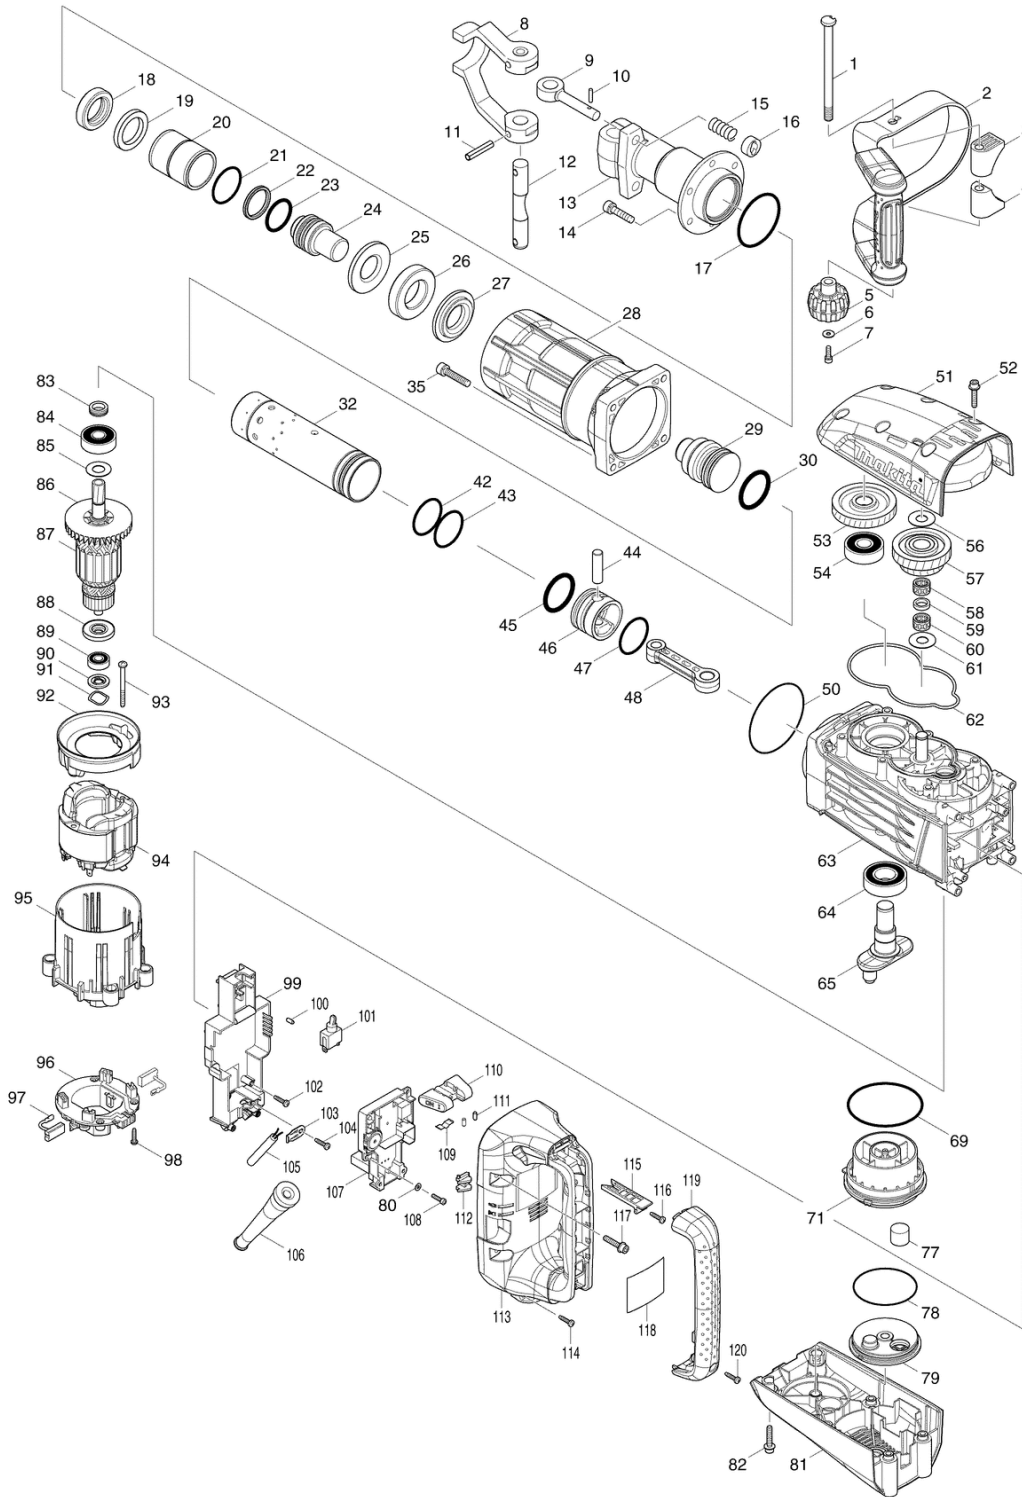

Makita Service Information / Model: HM1307CB

Makita Werkzeug Ges.m.b.H.

Airportstr. 4, 2401 Fischamend

Tel: 02232 / 777 00

Fax: 02232 / 777 00 - 40

Mail: verkauf@makita.at

Web: www.makita.at

Makita Service Information / Model: HM1307CB

POS	Bestell-Nr.	Artikelbeschreibung	Stk.	Stk.Preis
1	266512-5	SET BOLT M10x142	1	N/A
2	163506-0	SIDE HANDLE	1	N/A
3	451331-4	HANDLE BASE	1	N/A
4	451331-4	HANDLE BASE	1	N/A
5	252654-1	MATICA UMELÁ M10	1	N/A
6	253194-2	PODLOŽKA 5	1	N/A
7	922221-3	IMBUSOVA SKRUTKA M5x16	1	N/A
8	325895-3	TOOL RETAINER	1	N/A
9	322477-2	POISTKA DRŽIAKA NÁSTR. HM1800/HM1500B	2	N/A
10	256219-1	KOLÍK 4 HM1500/HR3000/HR3550C	2	N/A
11	951272-9	ZAVLACKA 8-40	2	N/A
12	324238-6	OSKA DRŽIAKA NÁSTROJA	1	N/A
13	331872-5	TOOL HOLDER HM1307	1	N/A
14	266011-7	SKRUTKA INBUS M8x35 HM1307CB	6	N/A
15	233083-7	PRUŽINA PRÍTLAČNÁ 12	2	N/A
16	322560-5	KRÚŽOK UPEVNŔOVACÍ HM1500/1304B	2	N/A
17	213720-9	O-KRÚŽOK 67	1	N/A
18	262151-9	URETHAN RING	1	N/A
19	257301-9	RING 35	1	N/A
20	257788-5	SLEEVE 43	1	N/A
21	213569-7	O-KRÚŽOK 45 HR3530	1	N/A
22	213192-8	X-KRÚŽOK 36 HM1307C	1	N/A
23	213150-4	O-KRÚŽOK 36 HM1307C	1	N/A
24	325687-0	IMPACT BOLT	1	N/A
25	325683-8	PODLOŽKA 30 HM1307C	1	N/A
26	424206-0	KRÚŽOK GUMENNÝ 3	1	N/A
27	325684-6	KRÚŽOK HM1307C	1	N/A
28	318458-2	VALEC HM1307C	1	N/A
29	325685-4	ÚDERNÍK HM1307C	1	N/A
29.2	325685-4	ÚDERNÍK HM1307C	1	N/A
30	213193-6	O-KRÚŽOK 42 HM1307C	1	N/A
32	331870-9	VALEC 52 HM1307C	1	N/A
35	265367-5	SKRUTKA IMBUSOVÁ 8x40 HM1500-1303	4	N/A
42	213569-7	O-KRÚŽOK 45 HR3530	1	N/A
43	213569-7	O-KRÚŽOK 45 HR3530	1	N/A
44	256238-7	KOLÍK 12 HM1303	1	N/A
45	213193-6	O-KRÚŽOK 42 HM1307C	1	N/A
46	318459-0	PIEST HM1307C	1	N/A
47	213569-7	O-KRÚŽOK 45 HR3530	1	N/A
48	451164-7	OJNICA HM1307C	1	N/A