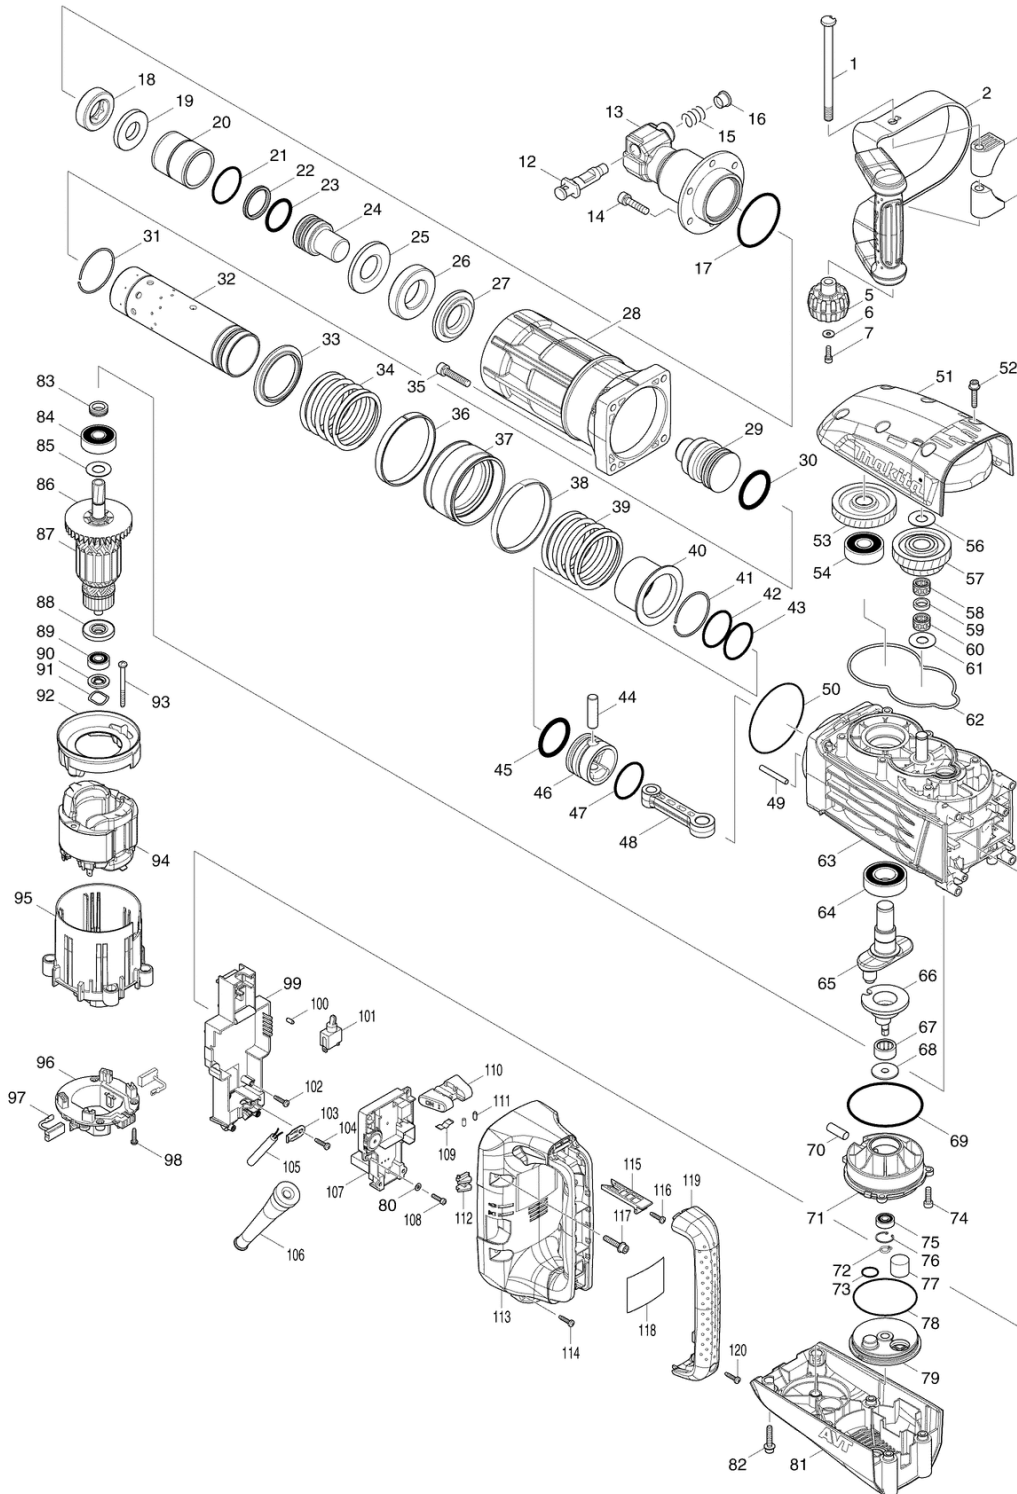

Makita Service Information / Model: HM1317C

Makita Werkzeug Ges.m.b.H.

Airportstr. 4, 2401 Fischamend

Tel: 02232 / 777 00

Fax: 02232 / 777 00 - 40

Mail: verkauf@makita.at

Web: www.makita.at

Makita Service Information / Model: HM1317C

POS	Bestell-Nr.	Artikelbeschreibung	Stk.	Stk.Preis
1	266512-5	SET BOLT M10x142	1	N/A
2	163506-0	SIDE HANDLE	1	N/A
3	451331-4	HANDLE BASE	1	N/A
4	451331-4	HANDLE BASE	1	N/A
5	252654-1	MATICA UMELÁ M10	1	N/A
6	253194-2	PODLOŽKA 5	1	N/A
7	922221-3	IMBUSOVA SKRUTKA M5x16	1	N/A
12	324099-4	DRŽIAK NÁSTROJA HM1304	1	N/A
13	331866-0	DRŽIAK NÁSTROJA HM1307C	1	N/A
14	266011-7	SKRUTKA INBUS M8x35 HM1307CB	6	N/A
15	233309-7	PRUŽINA PRÍTLAČNÁ 16 HM1304	1	N/A
16	324135-6	PÚZDRO DRŽIAKA HM1304	1	N/A
17	213720-9	O-KRÚŽOK 67	1	N/A
18	262150-1	KRÚŽOK HM1307C	1	N/A
19	267401-7	PODLOŽKA 24 HM1307C	1	N/A
20	257782-7	PÚZDRO VODIACE 43 HM1307	1	N/A
21	213569-7	O-KRÚŽOK 45 HR3530	1	N/A
22	213192-8	X-KRÚŽOK 36 HM1307C	1	N/A
23	213150-4	O-KRÚŽOK 36 HM1307C	1	N/A
24	325682-0	ÚDERNÍK HM1307C	1	N/A
25	325683-8	PODLOŽKA 30 HM1307C	1	N/A
26	424206-0	KRÚŽOK GUMENNÝ 3	1	N/A
27	325684-6	KRÚŽOK HM1307C	1	N/A
28	318458-2	VALEC HM1307C	1	N/A
29	325685-4	ÚDERNÍK HM1307C	1	N/A
30	213193-6	O-KRÚŽOK 42 HM1307C	1	N/A
31	233977-6	RING SPRING 55	1	N/A
32	331870-9	VALEC 52 HM1307C	1	N/A
33	451168-9	Shoulder Sleeve	1	N/A
34	234111-1	COMPRESSION SPRING 66	1	N/A
35	265367-5	SKRUTKA IMBUSOVÁ 8x40 HM1500-1303	4	N/A
36	451169-7	COUNTER WEIGHT	1	N/A
37	331867-8	COUNTER WEIGHT	1	N/A
38	451169-7	COUNTER WEIGHT	1	N/A
39	234111-1	COMPRESSION SPRING 66	1	N/A
40	331868-6	SLIDE SLEEVE	1	N/A
41	233977-6	RING SPRING 55	1	N/A
42	213569-7	O-KRÚŽOK 45 HR3530	1	N/A
43	213569-7	O-KRÚŽOK 45 HR3530	1	N/A
44	256238-7	KOLÍK 12 HM1303	1	N/A