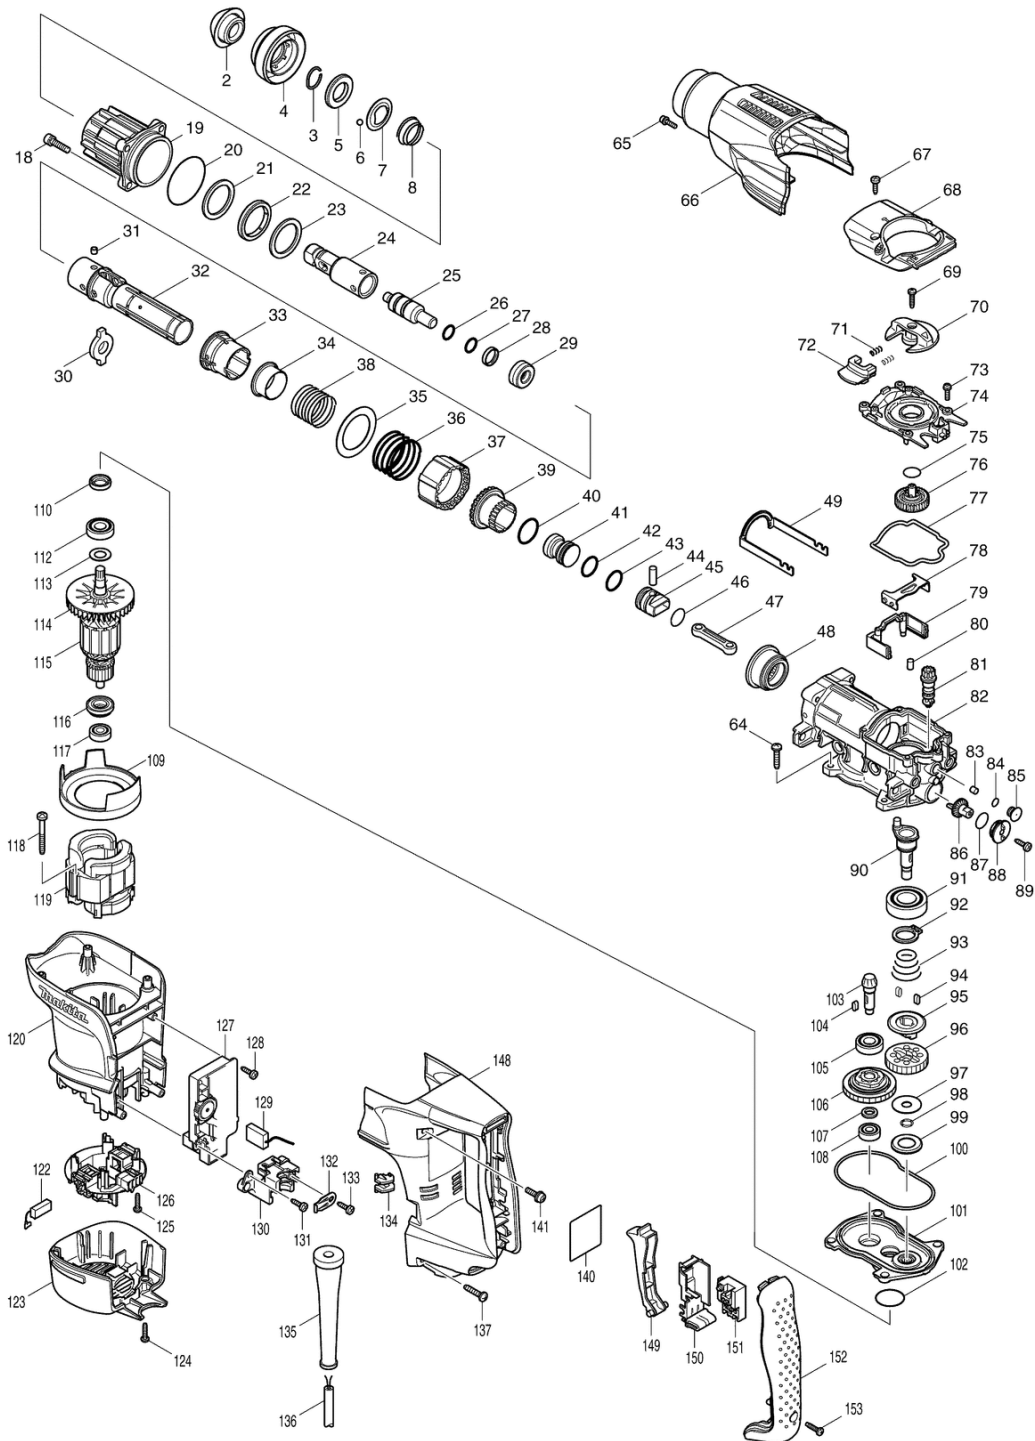

Makita Service Information / Model: HR3200C

Makita Werkzeug Ges.m.b.H.

Airportstr. 4, 2401 Fischamend

Tel: 02232 / 777 00

Fax: 02232 / 777 00 - 40

Mail: verkauf@makita.at

Web: www.makita.at

Makita Service Information / Model: HR3200C

POS	Bestell-Nr.	Artikelbeschreibung	Stk.	Stk.Preis
2	286282-0	VIEČKO DRŽIAKA NÁSTROJA	1	N/A
3	233940-9	KRÚŽOK PRUŽNÝ 19	1	N/A
4	450245-4	KRYT DRŽIAKA NÁSTROJA HR5211	1	N/A
5	257288-5	KRÚŽOK 21	1	N/A
6	216022-2	GULKA OCEĽOVÁ 7,0	2	N/A
7	345873-7	PODLOŽKA HR3200C	1	N/A
8	234049-0	PRUŽINA PRÍTLAČNÁ 22-3	1	N/A
18	922341-3	SKRUTKA M6x25	4	N/A
19	158533-0	KRYT VALCA HR3200	1	N/A
20	213656-2	O-KRÚŽOK 53 HM1200/HR5000	1	N/A
21	267810-0	PODLOŽKA 34	1	N/A
22	262138-1	KRÚŽOK URETANOVÝ 35	1	N/A
23	267810-0	PODLOŽKA 34	1	N/A
24	324840-5	DRŽIAK NÁSTROJA HR3200C	1	N/A
25	324849-7	ÚDERNÍK HR3200	1	N/A
26	213228-3	O-KRÚŽOK 15 HR3000C/HR3550C	1	N/A
27	213228-3	O-KRÚŽOK 15 HR3000C/HR3550C	1	N/A
28	213321-3	FLUORIDOVÝ KRÚŽOK 20 HR3000	1	N/A
29	424062-8	KRÚŽOK GUMENNÝ 13	1	N/A
30	324838-2	SLIDE PLATE	1	N/A
31	256266-2	PIN 6	4	N/A
32	331794-9	VALEC 25 HR3200C	1	N/A
33	450243-8	PÚZDRO VODIACE	1	N/A
34	331805-0	KRÚŽOK 29	1	N/A
35	267360-5	PODLOŽKA 40	1	N/A
36	234052-1	PRUŽINA PRÍTLAČNÁ 42	1	N/A
37	450236-5	KRÚŽOK FIXAČNÝ	1	N/A
38	234050-5	PRUŽINA PRÍTLAČNÁ 34	1	N/A
39	331795-7	PÚZDRO VODIACE	1	N/A
40	213434-0	O-KRÚŽOK 26 5621RDWA	1	N/A
41	324858-6	ÚDERNÍK HR3200	1	N/A
42	213283-5	O KRÚŽOK 18	1	N/A
43	213283-5	O KRÚŽOK 18	1	N/A
44	256087-2	KOLÍK 7	1	N/A
45	324918-4	PIEST HR3210	1	N/A
46	213262-3	O-KRÚŽOK 18 4101R/4101RH	1	N/A
47	450235-7	OJNICA HR3200	1	N/A
48	227531-6	KOLESO OZUBENÉ 37	1	N/A
49	345867-2	OBJÍMKA ĽAVÁ	1	N/A
64	266041-8	SKRUTKA SAMOREZNÁ 5X25 HR2010	4	N/A