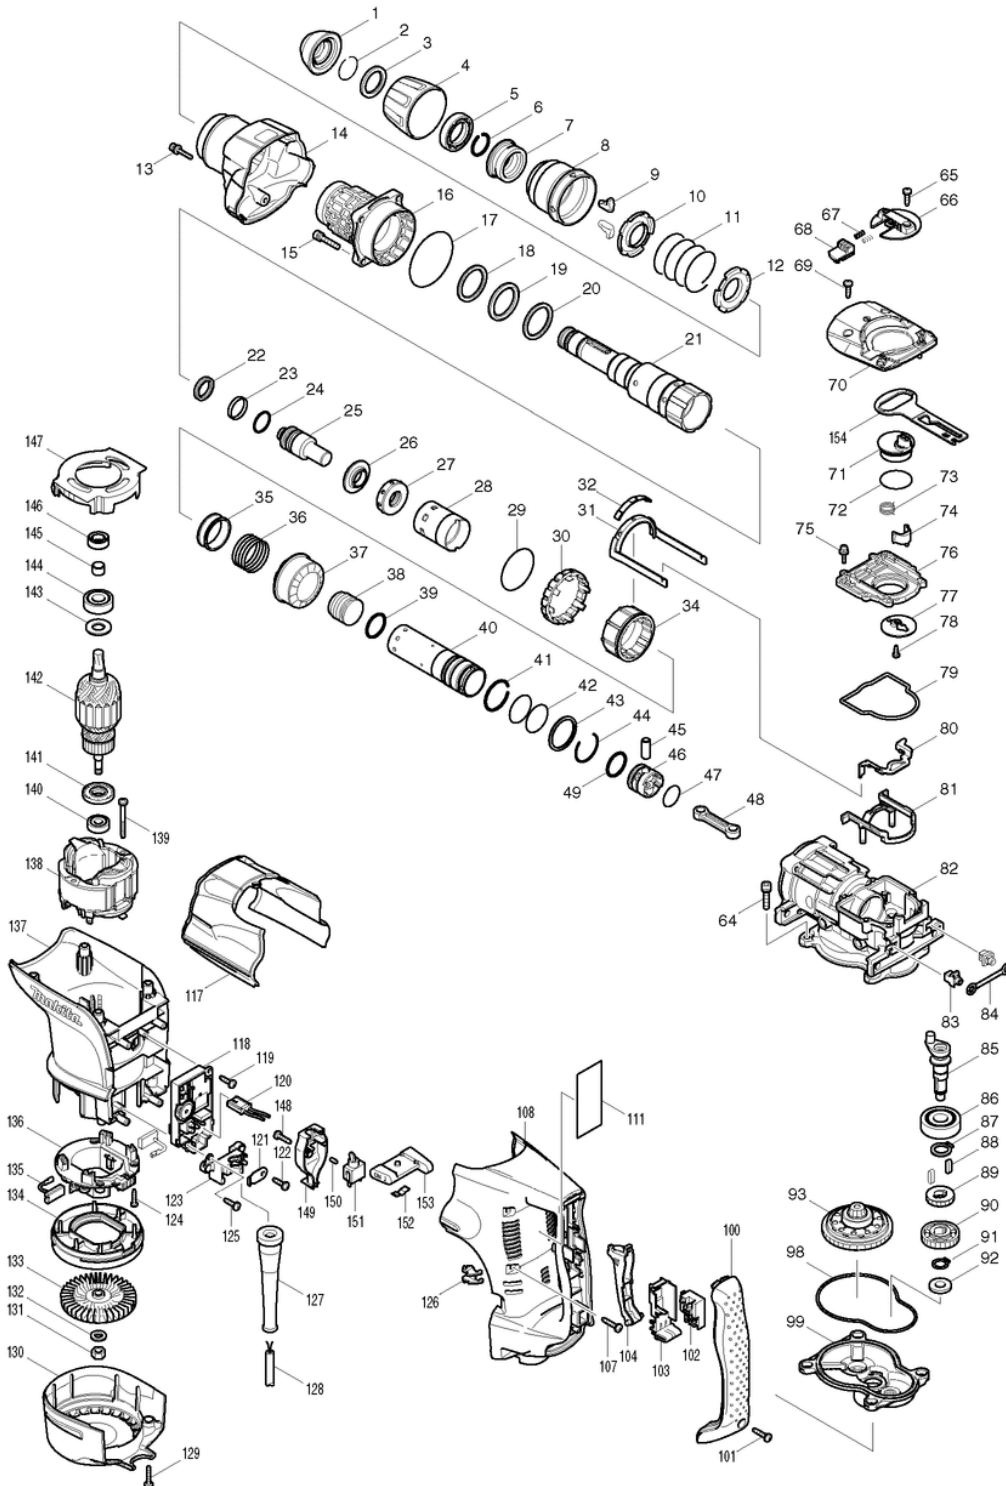

Makita Service Information / Model: HR4501C

Makita Werkzeug Ges.m.b.H.

Airportstr. 4, 2401 Fischamend

Tel: 02232 / 777 00

Fax: 02232 / 777 00 - 40

Mail: verkauf@makita.at

Web: www.makita.at

Makita Service Information / Model: HR4501C

POS	Bestell-Nr.	Artikelbeschreibung	Stk.	Stk.Preis
1	286272-3	VIEČKO DRŽIAKA NÁSTROJA	1	N/A
1.2	286285-4	VIEČKO DRŽIAKA NÁSTROJA	1	N/A
2	233948-3	KRÚŽOK PRUŽNÝ 25	1	N/A
3	257280-1	KRÚŽOK 28	1	N/A
4	450064-8	KRYT HLAVY	1	N/A
5	419002-9	VYMEDZOVACI KRUZOK HR4011C	1	N/A
6	233948-3	KRÚŽOK PRUŽNÝ 25	1	N/A
7	324752-2	KRÚŽOK VYMEDZOVACÍ	1	N/A
8	450030-5	KRYT HLAVY HR4501	1	N/A
9	310178-4	POISTKA NÁSTROJA	2	N/A
10	345804-6	PLATNIČKA ZAISTOVACIA	1	N/A
11	233496-2	PRUŽINA PRÍTLAČNÁ 49	1	N/A
12	345804-6	PLATNIČKA ZAISTOVACIA	1	N/A
13	922148-7	INBUSOVÁ SKRUTKA M4x25	1	N/A
14	158301-1	BARREL COVER COMPLETE	1	N/A
15	922353-6	INBUSOVA SKRUTKA	4	N/A
16	158576-2	PUZDRO VALCA	1	N/A
16.2	158576-2	PUZDRO VALCA	1	N/A
17	213754-2	O-KRÚŽOK 71 HM1200/1400/HR5000	1	N/A
18	267357-4	PODLOŽKA 36	1	N/A
19	262135-7	KRÚŽOK POLIURETÁN 36	1	N/A
20	267357-4	PODLOŽKA 36	1	N/A
21	324872-2	DRŽIAK NÁSTROJA HR4501C	1	N/A
22	213980-3	X-KRÚŽOK 21	1	N/A
23	213431-6	FLUORIDOVÝ KRÚŽOK 28 HR4000C	1	N/A
24	213394-6	O-KRÚŽOK 23 HR5001C/HM1202C	1	N/A
25	324802-3	ÚDERNÍK HR4501C	1	N/A
26	324805-7	O-KRÚŽOK 19	1	N/A
27	424032-7	KRÚŽOK GUMENNÝ 20	1	N/A
28	450024-0	OBJÍMKA HR4501	1	N/A
29	213656-2	O-KRÚŽOK 53 HM1200/HR5000	1	N/A
30	450031-3	KRÚŽOK VYMEDZOVACÍ HR4501	1	N/A
31	165465-4	OBJÍMKA LAVÁ HR4501C	1	N/A
32	450032-1	PUZDRO KLZNÉ HR4501	1	N/A
34	324800-7	PÚZDRO VODIACE	1	N/A
35	331599-7	KRUZOK 38	1	N/A
36	234024-6	PRUŽINA PRÍTLAČNÁ 39	1	N/A
37	227526-9	KOLESO OZUBENÉ 35	1	N/A
38	324804-9	ÚDERNÍK	1	N/A
39	213981-1	O-KRÚŽOK 27	1	N/A