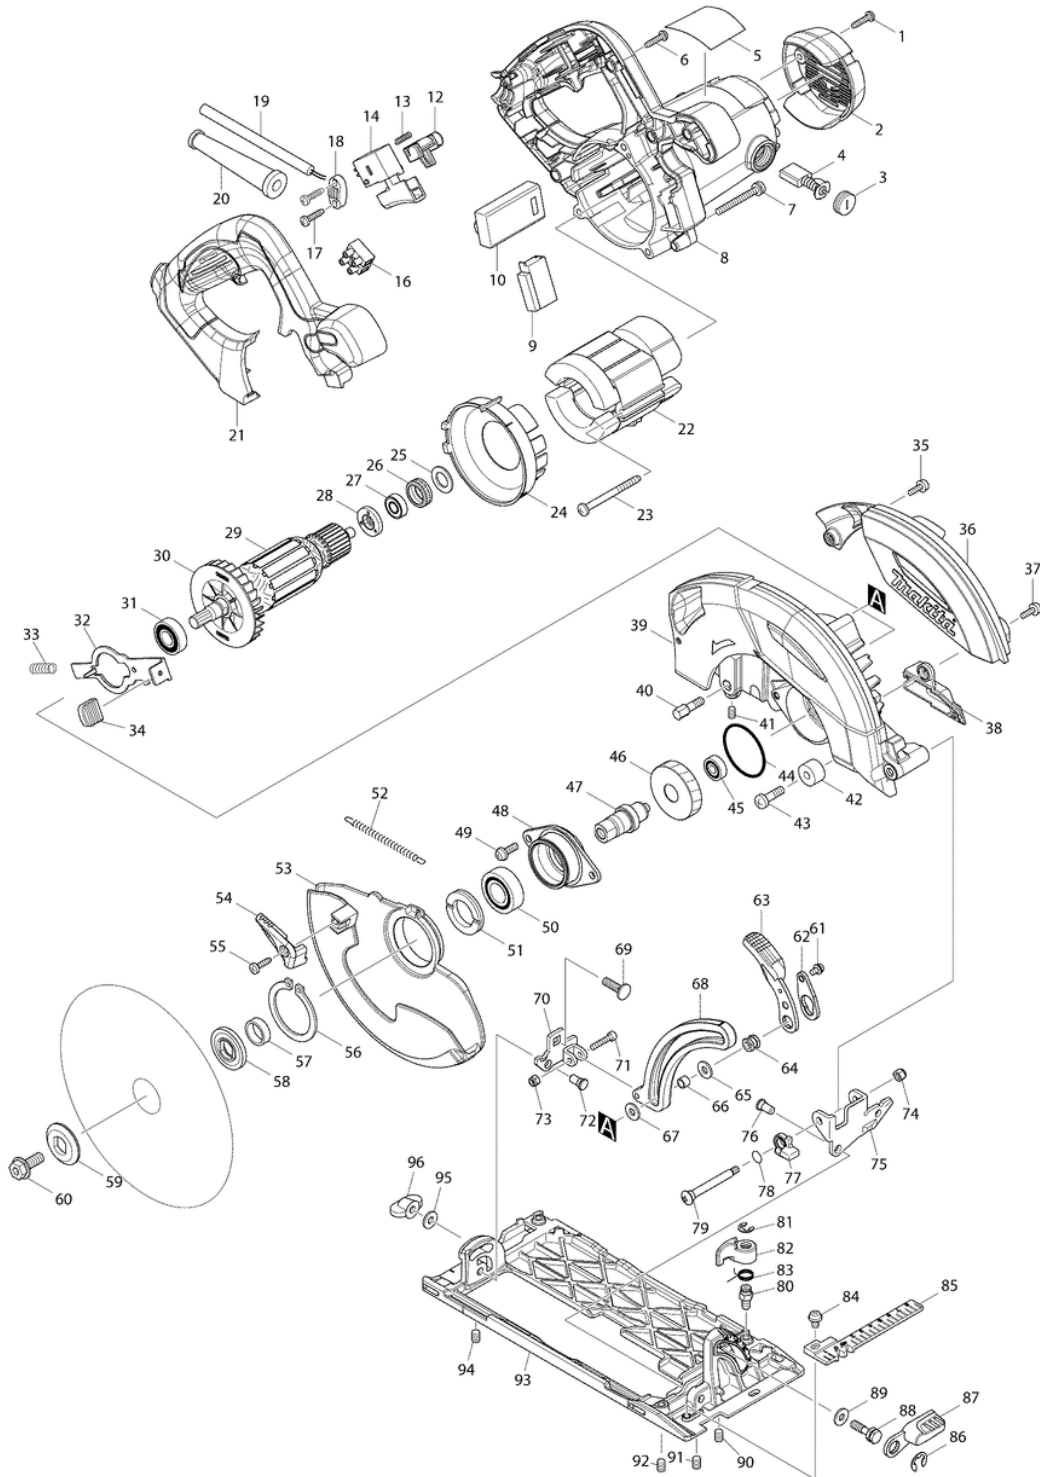

Makita Service Information / Model: HS7101

Makita Werkzeug Ges.m.b.H.

Airportstr. 4, 2401 Fischamend

Tel: 02232 / 777 00

Fax: 02232 / 777 00 - 40

Mail: verkauf@makita.at

Web: www.makita.at

Makita Service Information / Model: HS7101

POS	Bestell-Nr.	Artikelbeschreibung	Stk.	Stk.Preis
1	265995-6	SKRUTKA SAMOREZNÁ 4x18	2	N/A
2	453288-5	REAR COVER	1	N/A
3	643650-4	VIECKO DRZIACA UHLIKOV 6,5x18	2	N/A
4	196018-8	CARBON BRUSH CB-174 HS6101	1	N/A
4.2	196018-8	CARBON BRUSH CB-174 HS6101	1	N/A
5	896688-0	NAME PLATE HS7101	1	N/A
6	265995-6	SKRUTKA SAMOREZNÁ 4x18	5	N/A
7	911268-2	SKRUTKA M5x45 911268-2	3	N/A
8	141310-7	MOTOR HOUSING Complete	1	N/A
9	631710-4	Light circuit	1	N/A
10	620075-9	CONTROLLER 220/240V	1	N/A
12	453284-3	LOCK OFF LEVER	1	N/A
13	231469-9	COMPRESSION SPRING 4	1	N/A
14	651362-5	SWITCH	1	N/A
16	654531-7	SVORKOVNICA HT-345	1	N/A
17	265995-6	SKRUTKA SAMOREZNÁ 4x18	2	N/A
18	687052-4	DRŽIAK KÁBLA	1	N/A
19	665890-4	KÁBEL 1,0-5-4,0	1	N/A
20	682540-6	CHRIC SNURY 9,3-90	1	N/A
21	453282-7	HANDLE COVER	1	N/A
22	628815-9	Yoke unit 230V	1	N/A
23	266044-2	SKRUTKA SAMOREZNÁ 5x60	2	N/A
24	453283-5	BAFFLE PLATE	1	N/A
25	261103-7	RUBBER WASH 13	1	N/A
26	421479-6	GUMENY KRIZOK 19 6823-6827,9541-2	1	N/A
27	210016-9	BALL BEARING 698ZZ	1	N/A
28	681654-8	INSULATION WASHER	1	N/A
29	513828-2	ARMATURE SET HS7101 230V	1	N/A
29		*** INC. 27,28,30,31		N/A
30	240133-1	FAN 70	1	N/A
31	211131-2	LOŽISKO GULIČKOVÉ 6001DDW	1	N/A
32	346547-3	SHAFT LOCK	1	N/A
33	233429-7	COMPRESSION SPRING 7	1	N/A
34	286275-7	Cap	1	N/A
35	911118-1	SKRUTKA M4x12	1	N/A
36	453287-7	BLADE CASE COVER COMPLETE	1	N/A
37	911118-1	SKRUTKA M4x12	1	N/A
38	453285-1	DUCT	1	N/A
39	141311-5	BLADE CASE SET	1	N/A
40	265594-4	HEX.BOLT M6x18	1	N/A