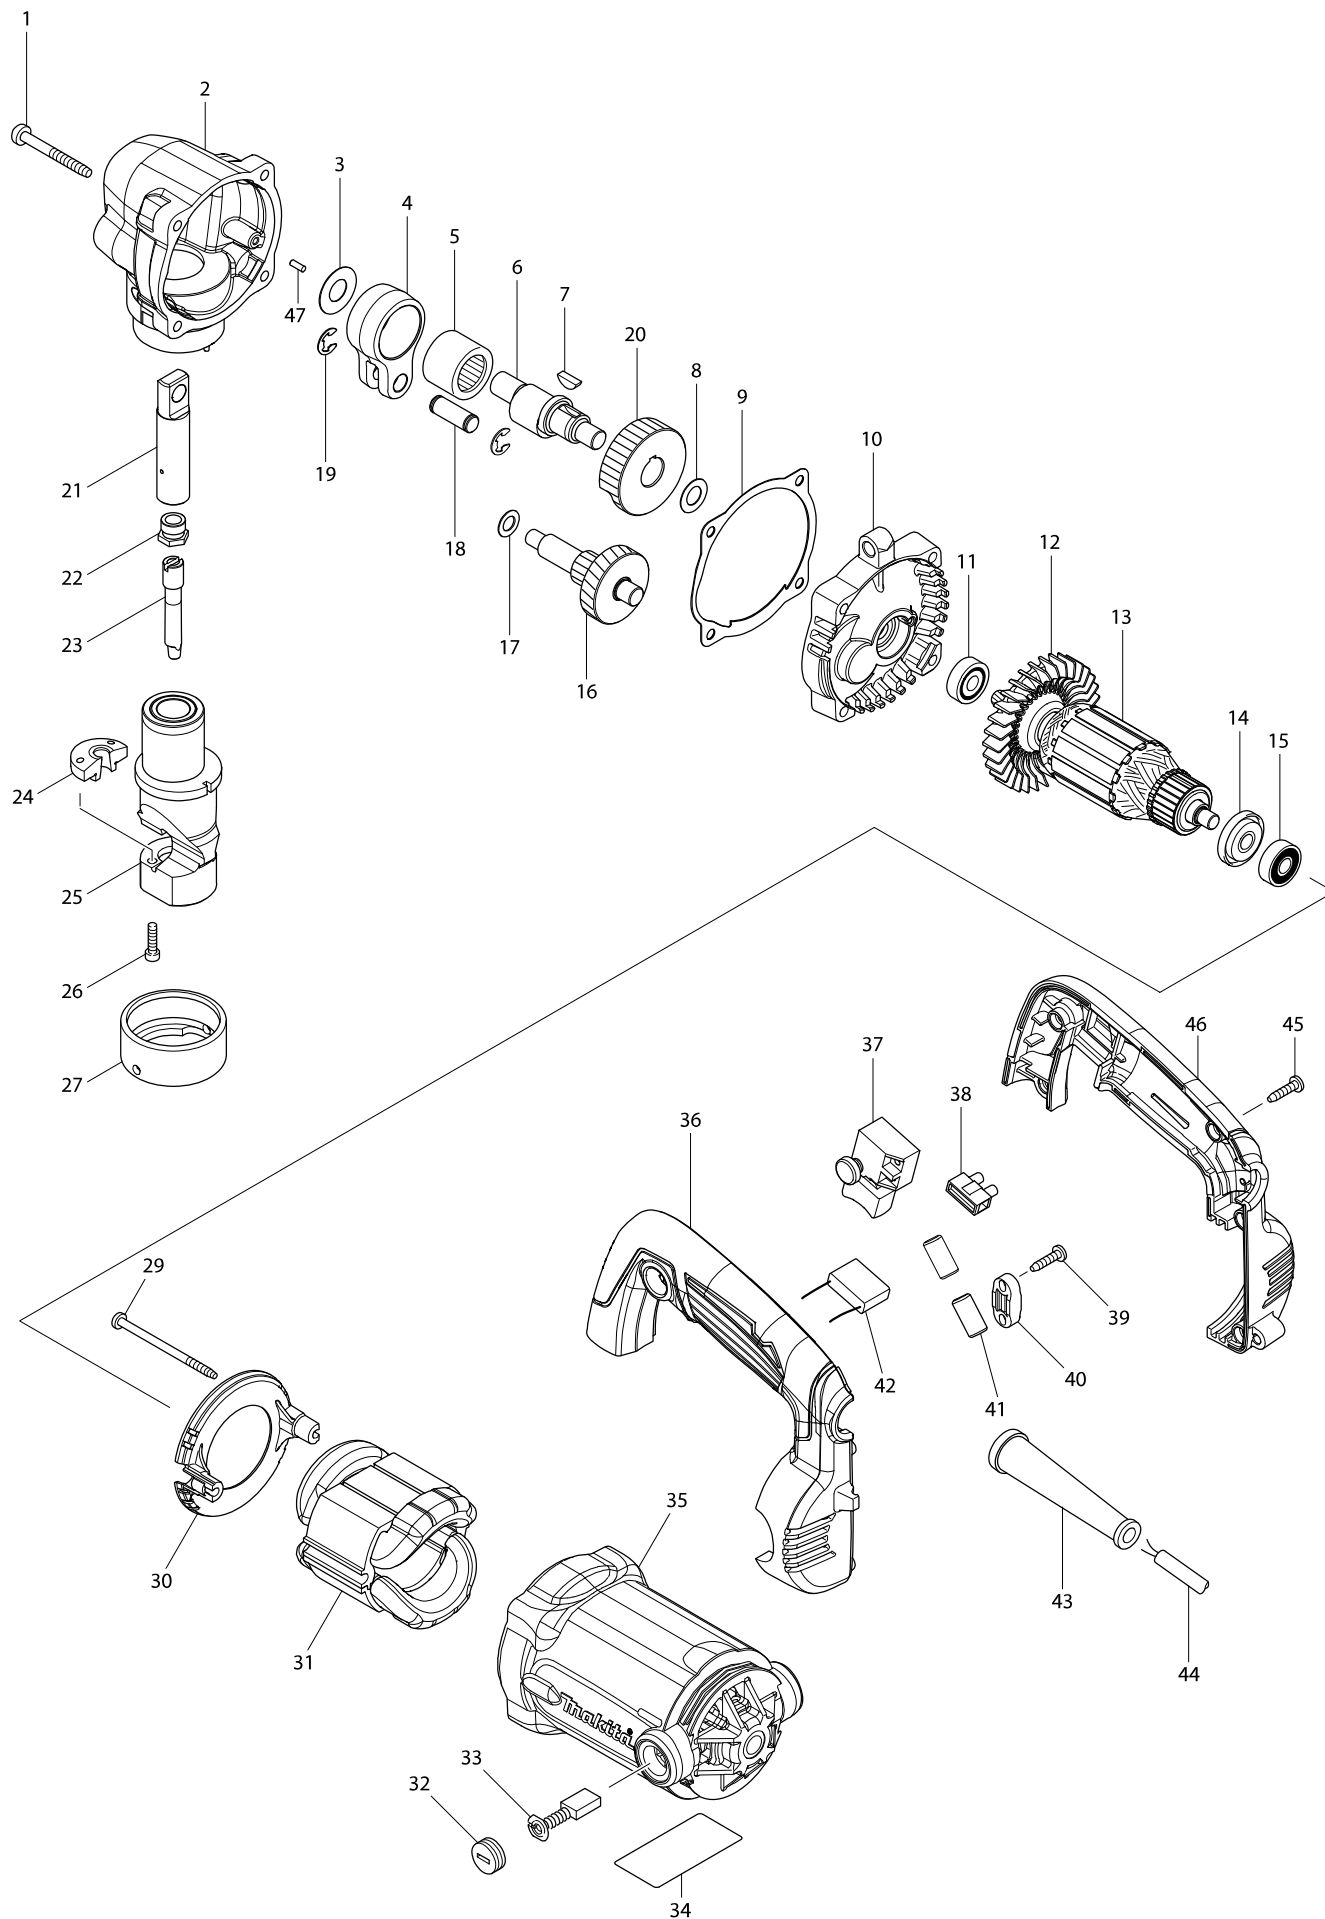

Model JN3201 EL. PRESTRIHOVAČ

Položka	Objednávacie	Popis	I/C	ks	N/O	Možnosť 1	Možnosť 2	Poznámka
001	266056-5	TAPPING SCREW 5X45		4				
002	141797-3	GEAR HOUSING COMPLETE		1				
C10	800S41-8	INDICATION LABEL		1				
003	253759-0	PODLOŽKA 12 JN/JS3200/2012NB/		1				
004	331167-6	ROD		1				
005	212306-6	NEEDLE BEARING 2020		1				
006	321408-8	OSKA JN3200		1				
007	254001-2	PERO WOODRUFFOVE 4 2012NB		1				
008	253758-2	PODLOŽKA 10 253758-2		1				
009	442186-8	GASKET		1	*			
009-1	442186-8	GASKET	O	1				
010	141796-5	GEAR HOUSING COVER COMPLETE		1				
C10	263002-9	KOLÍK GUMA 4		1				
011	211031-6	LOŽISKO GULIČKOVÉ 608LLB		1				
012	240094-5	KOLESO VENTILÁTORA 70 GA5020/6020		1				
013	513859-1	ARMATURE ASS'Y 240V		1				
D10		INC. 11,12,14,15						
014	681644-1	IZOLACNA PODLOZKA 681644-1		1				
015	210029-0	LOŽISKO GULIČKOVÉ 608ZZ		1				
016	226060-6	KOLESO OZUBENÉ 15-46 JM3200		1				
017	253215-0	PODLOŽKA 8		1				
018	321418-5	PIN 9		1				
019	961013-5	BLOKOVACÍ KRÚŽOK E-7 961013-5 DA3000R		2				
020	221880-3	KOLESO OZUBENÉ 44 JN3200		1				
021	152486-5	PUNCH HOLDER COMPLETE		1				
022	321406-2	SCREW		1				
023	792728-1	RAZNÍK JN3200		1				
024	792292-2	MATRICA KOTÚČA DIAMANT		1				
025	152176-0	DRŽIAK NÁSTROJA JN3200		1				
026	922127-5	IMBUSOVA SKRUTKA M4		2				
027	321415-1	LOCK NUT		1				
029	266340-8	TAPPING SCREW 4X65		2				
030	454140-0	BAFFLE PLATE		1				
031	525869-6	FIELD ASS'Y 240V		1				
C10	654020-2	PRUZINA DRZIACA UHLIKOV		2				
C20	654501-6	KONEKTOR P-1,25		2				
032	643750-0	VIECKO DRZIACA UHLIKOV		2	*			
032-1	643515-0	HOLDER CAP 7-11	O	2				
033	191963-2	UHLÍKY CB-303		1				
034	814C94-5	JN3201 NAME PLATE		1				
035	158278-0	KRYT MOTORA NA GA5020/6020		1				
C10	643708-9	DRŽIAK UHLÍKOV 643708-9 neu		2				
036	187532-5	HANDLE SET		1				
D10		INC. 46						
037	651284-9	VYPÍNAČ SGEL115CDY-6		1				
038	654532-5	SVORKOVNICA 1P		1				
039	266326-2	SKRUTKA SAMOREZNÁ		2				
040	687052-4	DRŽIAK KÁBLA		1				