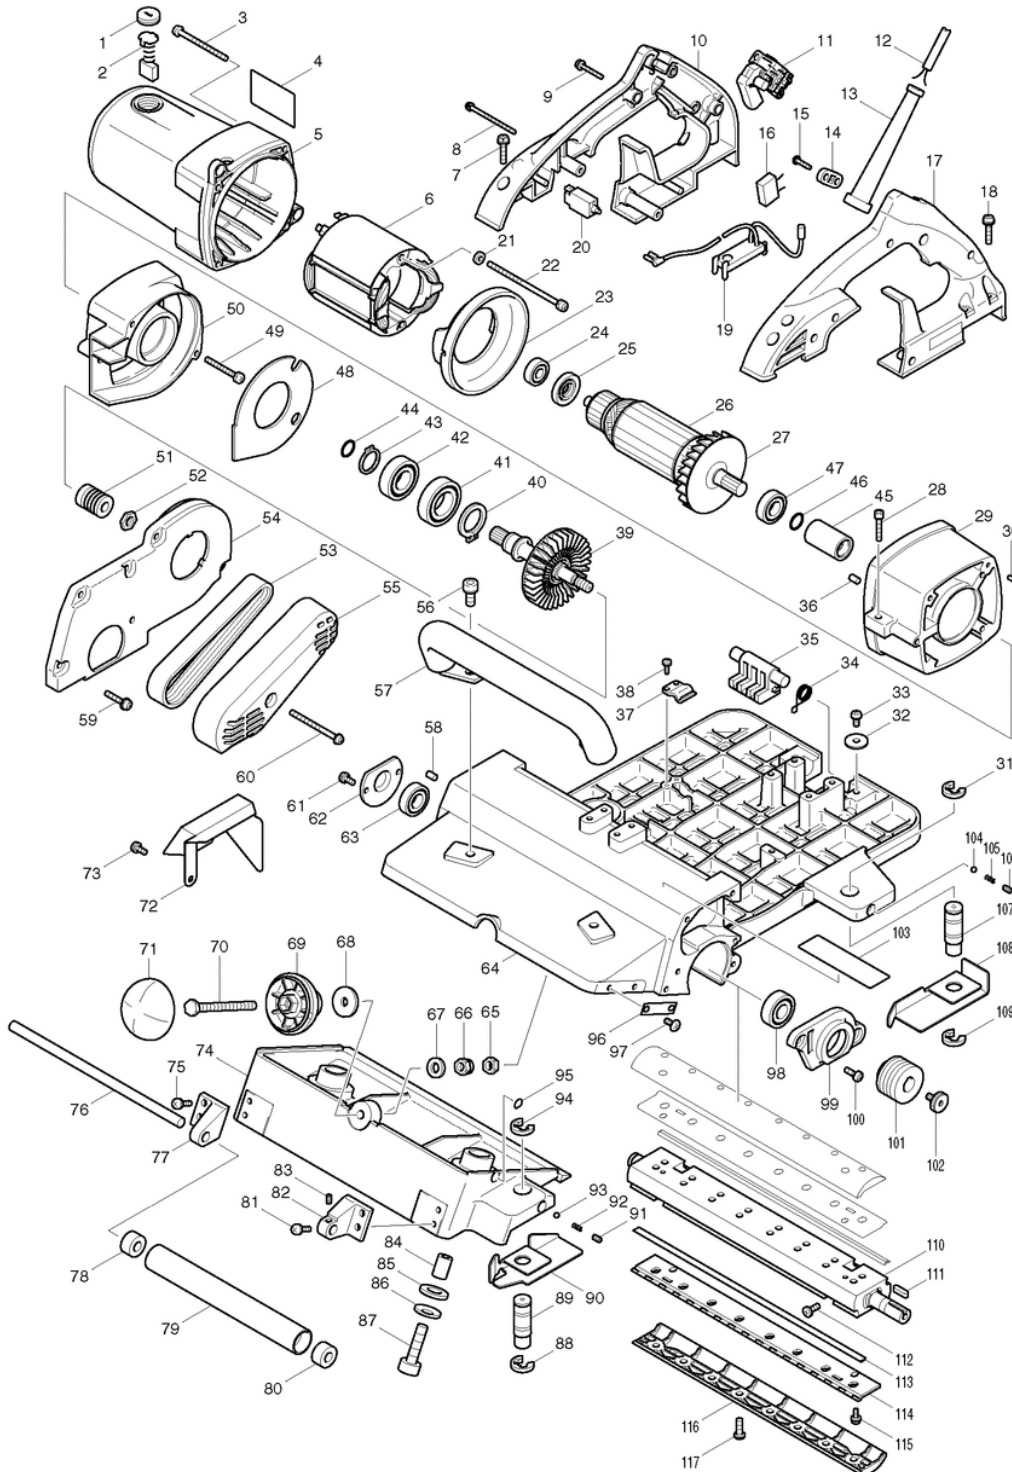

Makita Service Information / Model: KP312S

Makita Werkzeug Ges.m.b.H.

Airportstr. 4, 2401 Fischamend

Tel: 02232 / 777 00

Fax: 02232 / 777 00 - 40

Mail: verkauf@makita.at

Web: www.makita.at

Makita Service Information / Model: KP312S

POS	Bestell-Nr.	Artikelbeschreibung	Stk.	Stk.Preis
1	643700-5	VIECKO DRZIACA UHLIKOV 7x18	2	N/A
2	191953-5	UHLÍKY CB-203	1	N/A
3	911288-6	PAN HEAD SCREW M5x65	4	N/A
4	850360-8	NAME PLATE KP312S	1	N/A
5	153593-7	MOTOR HOUSING COMPLETE	1	N/A
6	636244-2	STATOR KP312S	1	N/A
7	911248-8	SKRUTKA M5x28	4	N/A
8	911188-0	PAN HEAD SCREW M4x60	2	N/A
9	911153-9	SKRUTKA M4x28	2	N/A
10	183585-2	HANDLE SET	1	N/A
10		*** INC. 17		N/A
11	651057-0	VYPÍNAČ TG71CL-2 KP312S/4131	1	N/A
12	695140-3	KABEL 1.5-2-10.0 KP312S	1	N/A
13	682564-2	CORD GUARD	1	N/A
14	687053-2	DRŽIAK KÁBLA neu	1	N/A
15	265995-6	SKRUTKA SAMOREZNÁ 4x18	2	N/A
16	645200-1	ODRUSOVACI KONDENZATOR	1	N/A
17	183585-2	HANDLE SET	1	N/A
17		*** INC. 10		N/A
18	911248-8	SKRUTKA M5x28	4	N/A
19	631529-1	ROZBEHOVÝ KONDENZÁTOR KP312S	1	N/A
20	652766-4	RELÉ KP 312S	1	N/A
21	941102-2	PODLOZKA 5	2	N/A
22	911942-2	PAN HEAD SCREW M5x95	2	N/A
23	418156-9	BAFFLE PLATE	1	N/A
24	211061-7	LOŽISKO GULIČKOVÉ 6000LLB	1	N/A
25	681640-9	IZOLACNA PODLOZKA	1	N/A
26	516878-6	KOTVA UPLNA 220 V KP312S	1	N/A
26		*** INC. 24,25,27,47		N/A
27	241868-7	KOLESO VENTILÁTORA 5903R/KP312S	1	N/A
28	922251-4	INBUSOVÁ SKRUTKA M5x30 SG1250	2	N/A
29	317674-3	MOTOR BRACKET	1	N/A
30	256251-5	KOLÍK 4 HP1500/2040/41/32/33	1	N/A
31	961062-2	STOP RING E-12	1	N/A
32	253010-8	FLAT WASHER 6	2	N/A
33	911211-1	SKRUTKA M5x12	2	N/A
34	231668-3	TORSION SPRING 15	1	N/A
35	418155-1	FOOT	1	N/A
36	263005-3	KOLÍK GUMA 6 2414	1	N/A
37	232068-0	LEAF SPRING	1	N/A