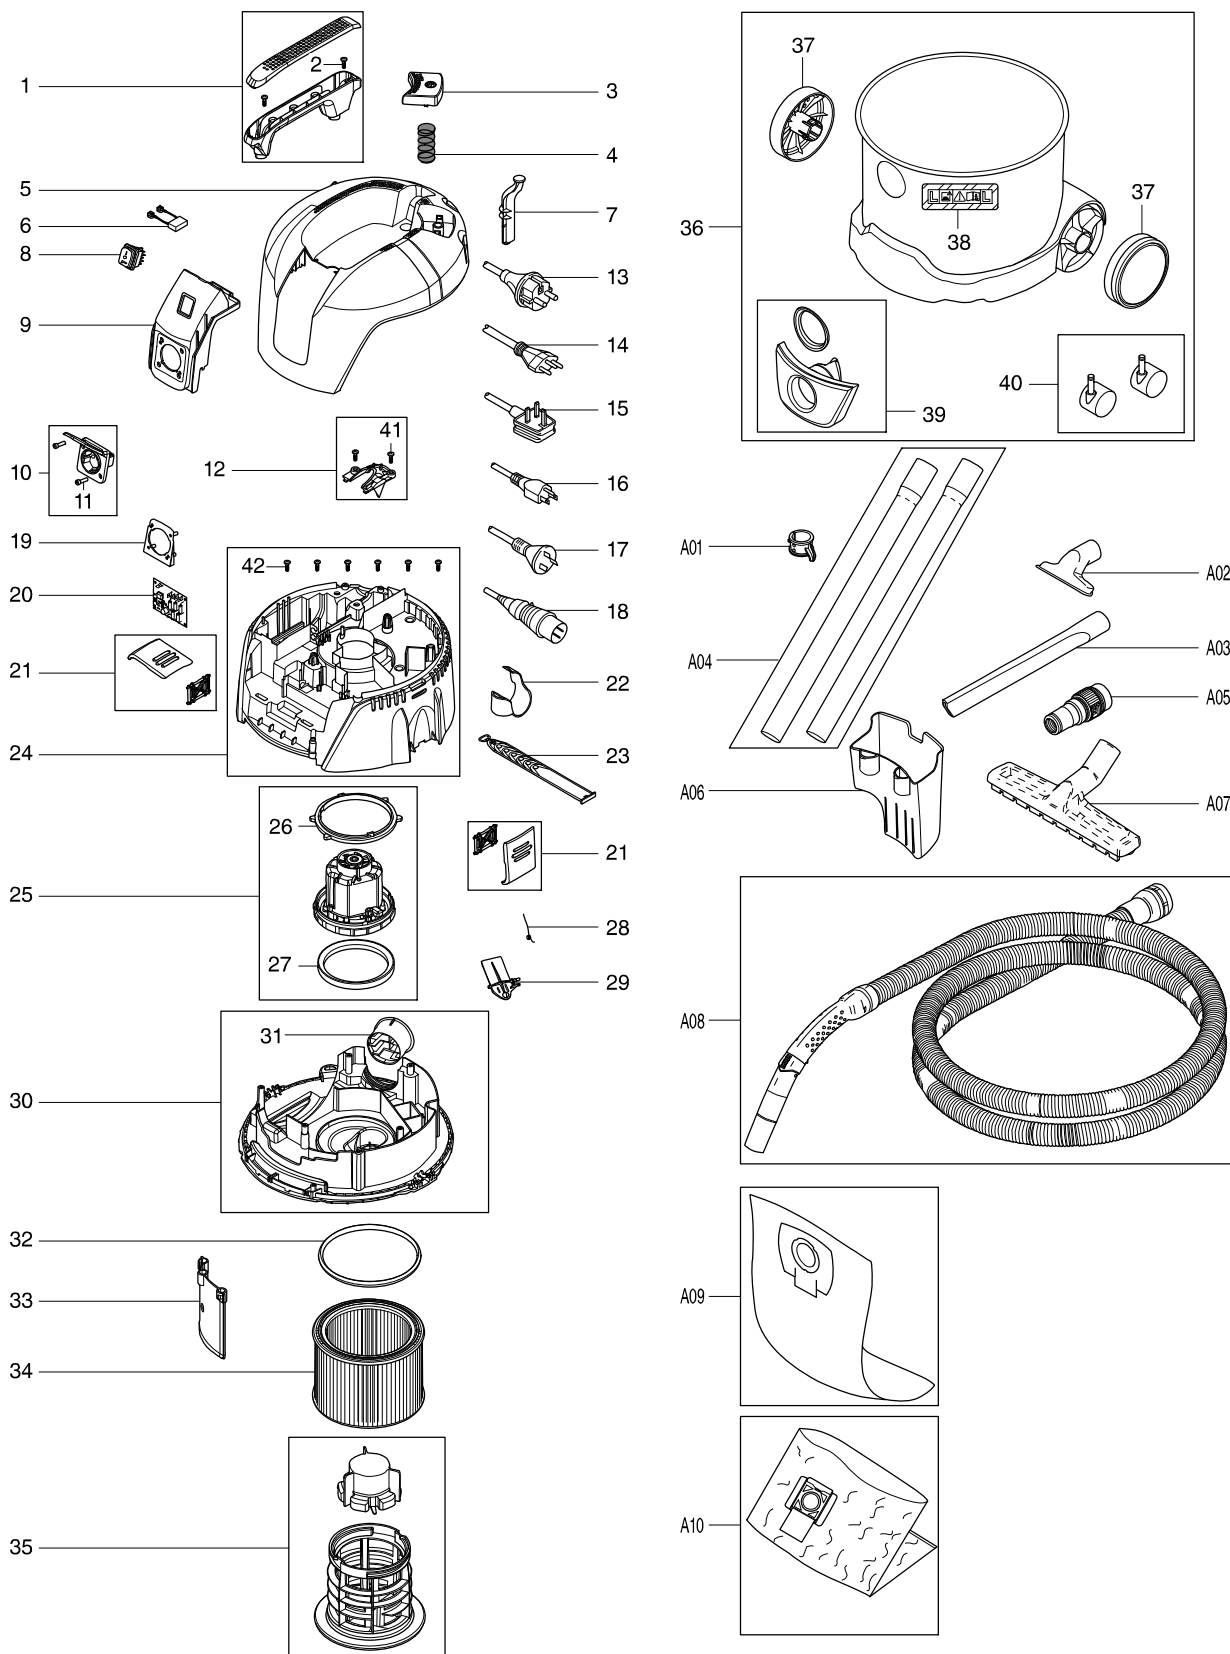

# Model VC2012L VACUUM CLEANER

Položka	Objednávacie	Popis	I/C	ks	N/O	Možnosť 1	Možnosť 2	Poznámka
001	W107409137	HANDLE BLACK		1	*			
D10		INC. 2			*			
001-1	W107411598	HANDLE BLACK	X	1				
D10		INC. 2						
002	W302003704	SCREW 5X18 TX20		2				
003	W107409153	DEDUSTING KNOB BLACK		1				
004	W107411345	SPRING FOR DEDUSTING KNOB		1				
005	W107411996	COVER >MAKITA<		1				
006	W107404542	CAPACITOR 0,1		1				
007	W107409141	KIT DEDUSTING ROD		1	*			
007-1	W107411600	KIT DEDUSTING ROD	X	1				
008	W107409135	SWITCH I-0-TOOL		1				
009	W107411997	INTERFACE >MAKITA<		1				
010	W302004034	ZÁSUVKA EU VC2010L		1				
D10		INC. 11						
011	W302004032	SCREW 3,5X18 TX10		2				
012	W107409125	CABLE OUTLET		1				
D10		INC. 41						
013	W107402641	POWER CORD *EU* - CEE7/7		1				
019	W302002052	DRŽIAK ZÁSUVKY VC2010L		1				
020	W107409188	ELEKTRONIC 220-240V		1				
021	W107409130	KIT LOCKING CLAMP		2				
022	W107402799	HOSE CLAMP		1				
023	W107409131	RUBBER STRAP		1				
024	W107409132	CLAMPING PLATE		1				
D10		INC. 42						
025	W107409160	MOTOR 220-240V 1000 W		1				
D10		INC. 26,27						
026	W107409163	UPPER MOTOR SEALING		1				
027	W107409164	LOWER MOTOR SEALING		1				
028	W909100083	TORSION SPRING		1				
029	W107409129	DEDUSTING FLAP		1				
030	W107409166	BASE PLATE WITH AIR OUTLET		1				
D10		INC. 31						
031	W107409167	AIR OUTLET		1				
032	W107409165	SEALING FILTER		1				
033	W107409159	DEFLECTOR SHIELD		1				
034	P-70219	FILTER VC2010L/446		1				
035	W302002042	DRŽIAK FILTRA VC2010L		1	*			
035-1	W107402646	KIT FILTER SUPPORT CAGE +FLOAT	X	1				
036	W107411998	CONTAINER 20L INOX >MAKITA<		1				
D10		INC. 37-40						
037	W107409170	WHEEL D130		2				
038	W302004200	ŠTÍTOK BEZPEČNOSTNÝ VC2010L		1				
039	W107410817	INLET FITTING KIT		1				
040	W140642250	KIT CASTOR WHEELS 50MM		1				
041	W302003704	SCREW 5X18 TX20		2				
042	W302003704	SCREW 5X18 TX20		6				