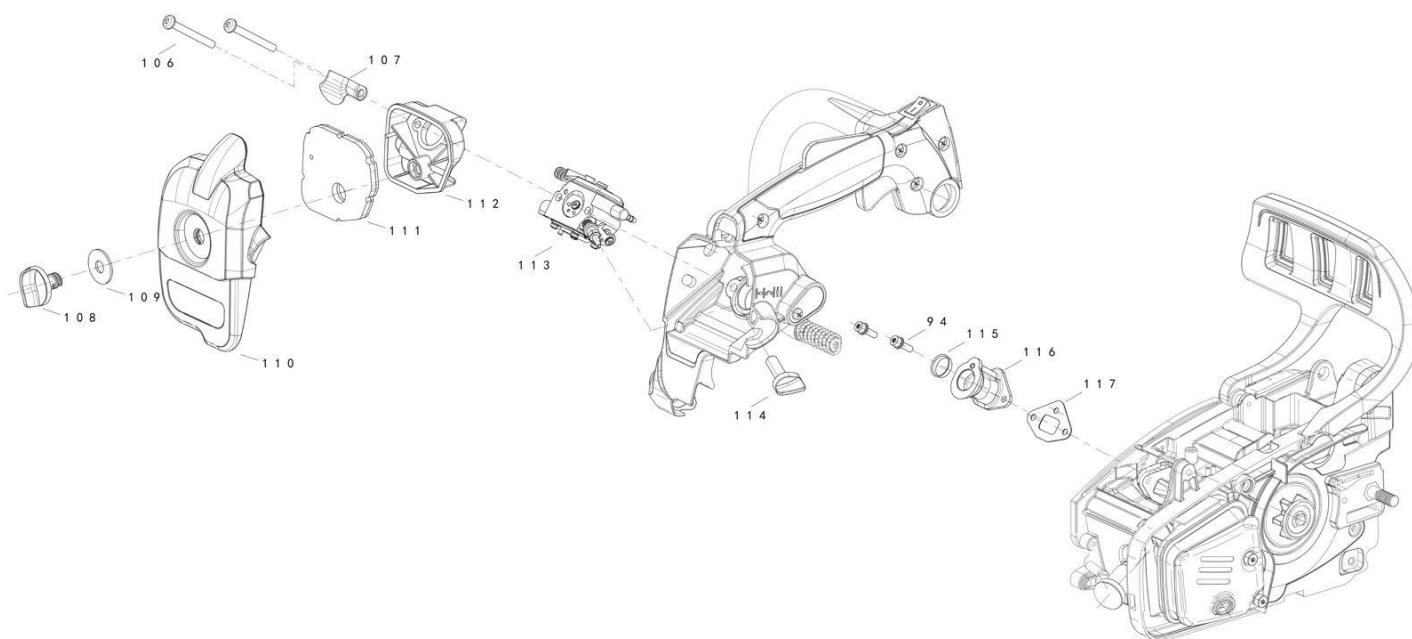

Producător motoutilaje

Documentatie tehnică

84	arc frana	break spring	psrm280-1-84
85	capac	cover	psrm280-1-85
86	intinzator	hinge	psrm280-1-86
87	siguranta	E rings M4	psrm280-1-87
88	surub	lead screw	psrm280-1-88
89	arc	spring for front handle guard	psrm280-1-89
90	colier franare	break strap	psrm280-1-90
91	siguranta	E rings M9	psrm280-1-91
92	furtun ulei	oil pump cover	psrm280-1-92
93	pompa de ulei	oil pump	psrm280-1-93
94	surub	screw M4*14	psrm280-1-94
95	antrenor	worm	psrm280-1-95
96	saiba ambreiaj	washer for clutch	psrm280-1-96
97	contragreutati	brake cheek	psrm280-1-97
98	resort	clutch spring	psrm280-1-98
99	rotor	support ring	psrm280-1-99
100	carcasa	break spring cover	psrm280-1-100
101	rulment cu ace	needle bearing	psrm280-1-101
102	surub	tapping screw ST4.2*12	psrm280-1-102
103	roata lant	clutch drum	psrm280-1-103
104	saiba	washers	psrm280-1-104
105	siguranta	E rings M6	psrm280-1-105