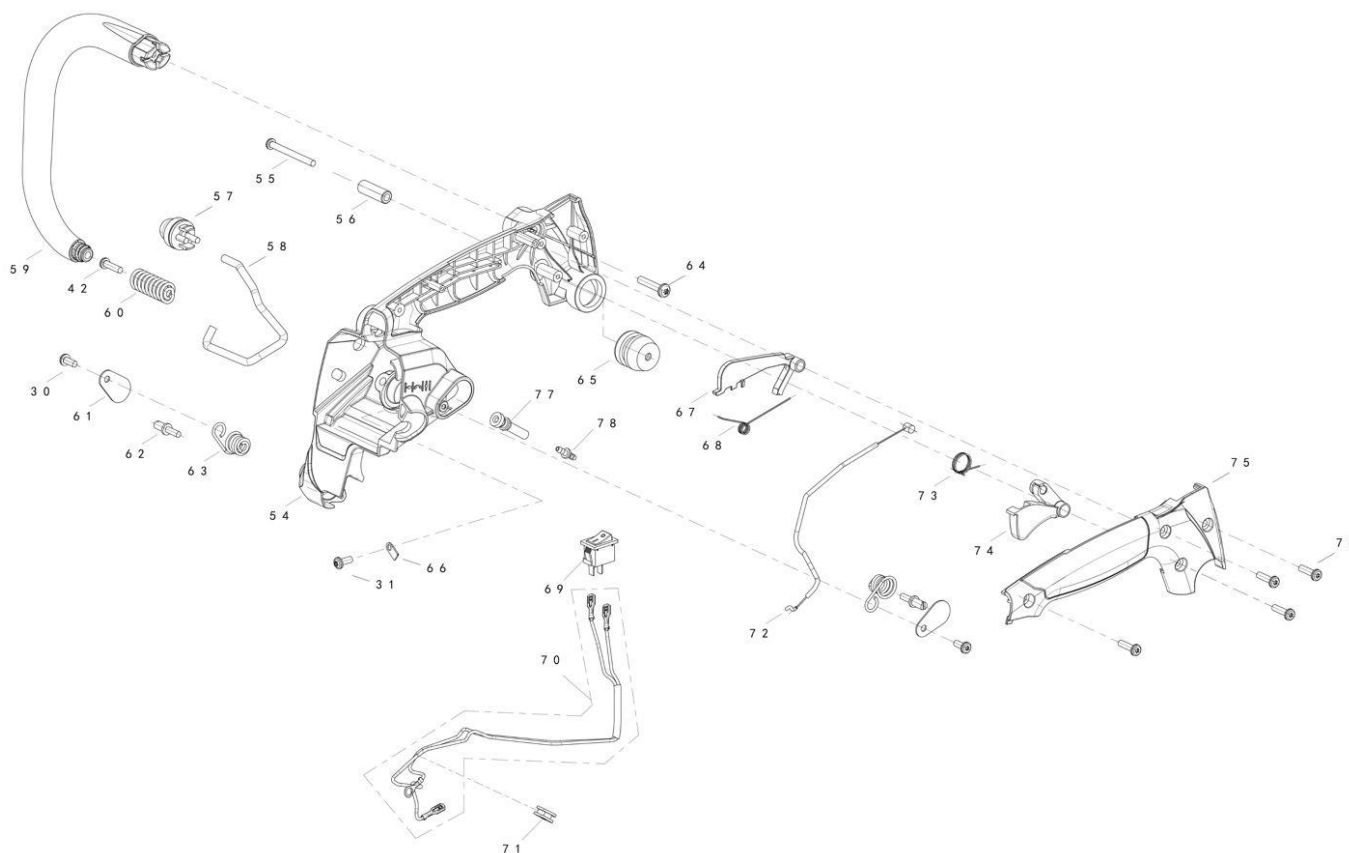

## Documentatie tehnica motoferastrau Ruris RM 280

Nr.crt	Denumire produs	Product name	Cod comanda
1	cilindru	cylinder	psrm280-1-1
2	segmenti	piston ring	psrm280-1-2
3	piston	piston	psrm280-1-3
4	siguranta	circlip	psrm280-1-4
5	saiba distantoare	needle bearing gasket	psrm280-1-5
6	rulment cu ace	needle bearing	psrm280-1-6
7	bolt piston	piston pin	psrm280-1-7
8	garnitura cilindru	cylinder sealing gasket	psrm280-1-8
9	piulita	nut M8x1	psrm280-1-9
10	pana	semi-circle key	psrm280-1-10
11	volanta	rotator	psrm280-1-11
12	simering	left oil seal $\varnothing 12 \times \varnothing 20 \times 5$	psrm280-1-12
13	semicarcter stanga	left crankcase	psrm280-1-13

Nr.crt	Denumire produs	Product name	Cod comanda
29	ansamblu rezervor	base assembly	psrm280-1-29
30	placa	clasp	psrm280-1-30
31	surub	tapping screw ST4.2*10	psrm280-1-31
32	buson ulei	oil tank cap	psrm280-1-32
33	supapa	valve	psrm280-1-33
34	bucsa	base bushing	psrm280-1-34
35	saiba	washer	psrm280-1-35
36	surub	screw M5*28	psrm280-1-36
37	limitator	link stopper	psrm280-1-37
38	surub limitator	chain block screw	psrm280-1-38
39	furtun alimentare ulei	spray nozzle	psrm280-1-39
40	filtru ulei	oil filter	psrm280-1-40
41	gheara	felling dog	psrm280-1-41
42	surub	tapping screw ST4.8*14	psrm280-1-42
43	carcasa	wire cover	psrm280-1-43
44	supapa dezaerare	balancer	psrm280-1-44
45	suport supapa dezaerare	balancer base	psrm280-1-45
46	furtun combustibil	fuel pipe	psrm280-1-46
47	furtun combustibil	insulated pipe	psrm280-1-47
48	filtru combustibil	filter	psrm280-1-48
49	clema	clamp	psrm280-1-49
50	furtun	pipe A	psrm280-1-50
51	siguranta	clip	psrm280-1-51
52	O-ring	O ring 10x1.5	psrm280-1-52
53	conector	fittings	psrm280-1-53