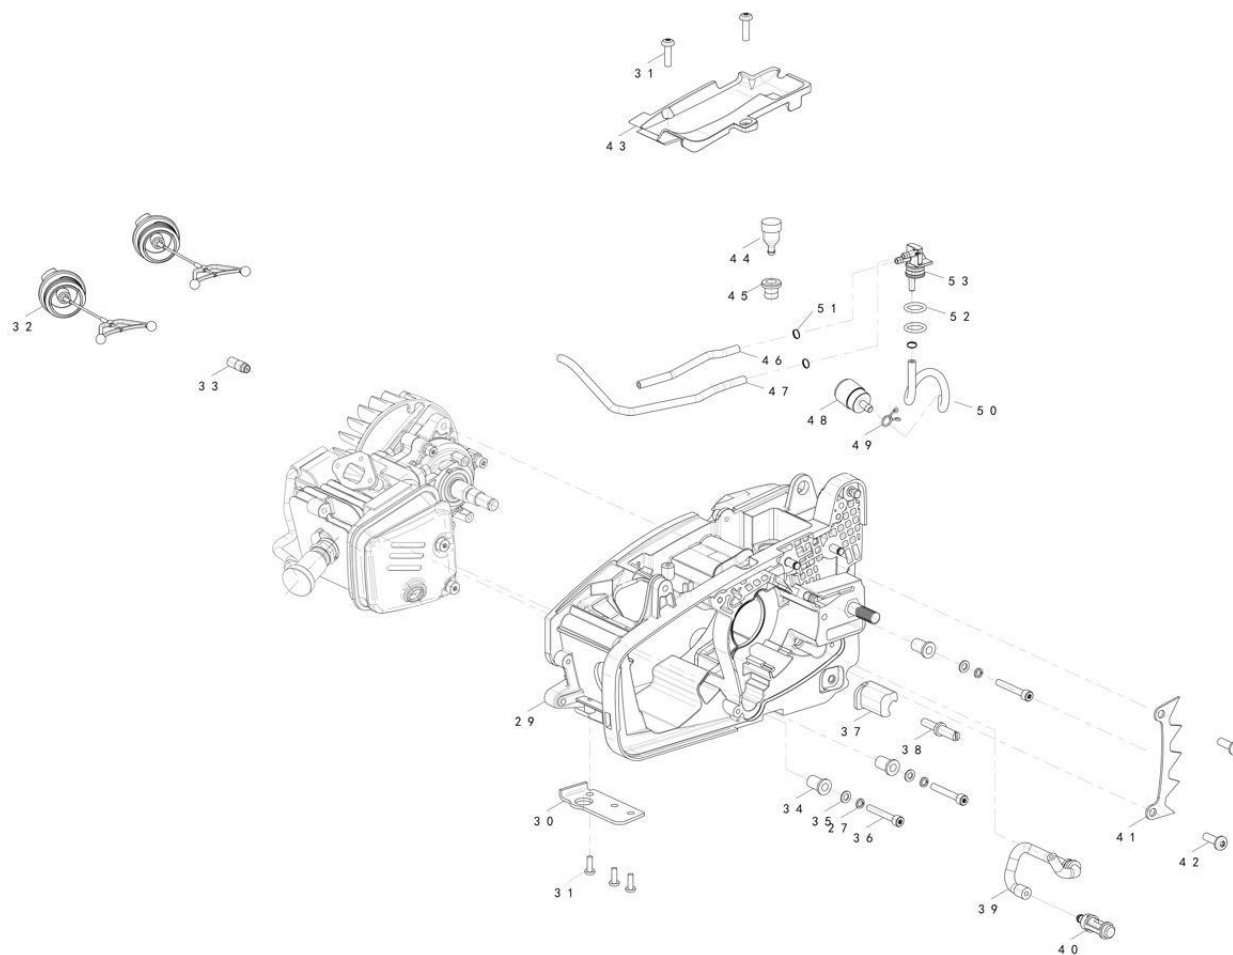

Producător motoutilaje

Documentatie tehnică

14	rulment 6001	bearing 6001	psrm280-1-14
15	garnitua carter	crankcase gasket	psrm280-1-15
16	bolt ghidaj	pin 3*9	psrm280-1-16
17	ambielaj	crankshaft	psrm280-1-17
18	semicarter dreapta	right crankcase	psrm280-1-18
19	surub	screw M5*25	psrm280-1-19
20	surub	screw M5*20	psrm280-1-20
21	surub	screw M5*18	psrm280-1-21
22	modul aprindere	ignition	psrm280-1-22
23	bujie	spark plug	br2t
24	garnitura toba esapament	muffler gasket	psrm280-1-24
25	toba esapament	muffler	psrm280-1-25
26	protectie toba	muffler cover	psrm280-1-26
27	saiba	spring washer	psrm280-1-27
28	surub	screw M5*50	psrm280-1-28