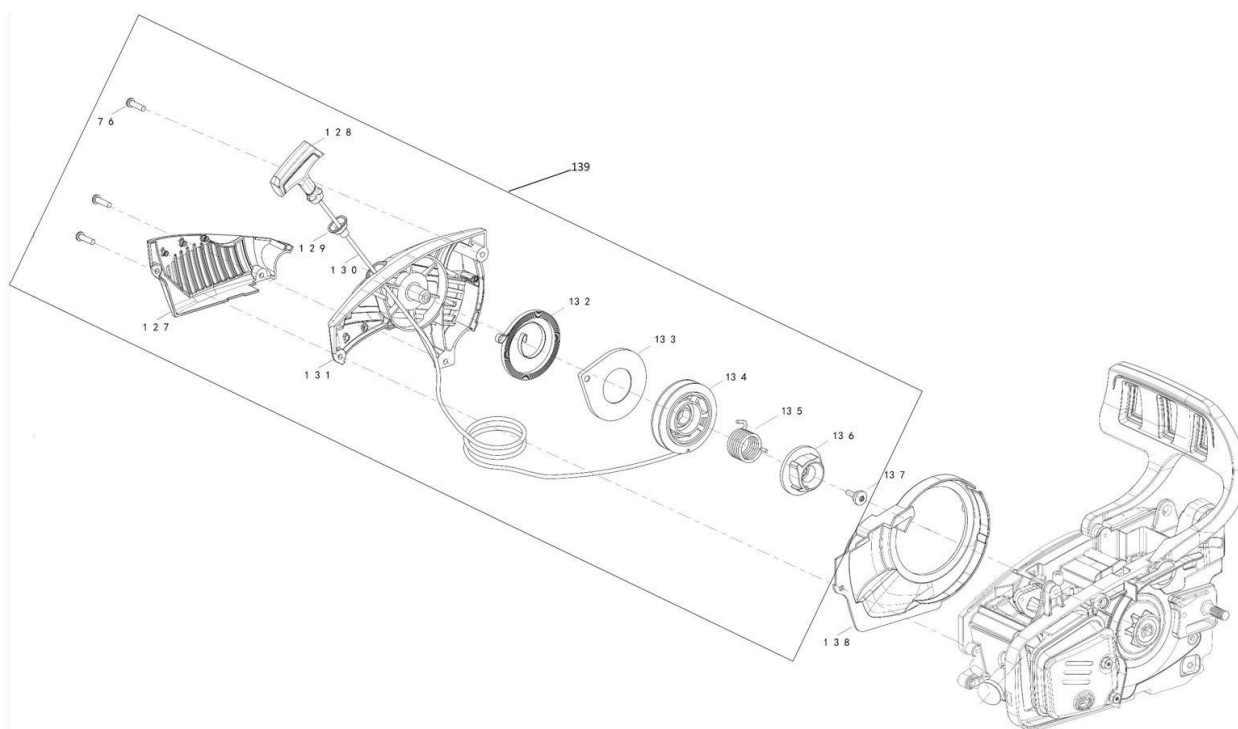

Nr.crt	Denumire produs	Product name	Cod comanda
118	surub	tapping screw ST4.2*8	psrm280-1-118
119	placa	tensioner cover	psrm280-1-119
120	suport	gear base	psrm280-1-120
121	pinion	passive tensioner gear	psrm280-1-121
122	pinion intinzator	initiative tensioner gear	psrm280-1-122
123	piulita intinzatoare	tensioner block	psrm280-1-123
124	surub intindere lant	tensioner screw	psrm280-1-124
125	carcasa capac frana	clutch cover	psrm280-1-125
126	carcasa toba esapament	muffler cover	psrm280-1-126

Nr.crt	Denumire produs	Product name	Cod comanda
127	carcasa demaror	start cover	psrm280-1-127
128	maner demaror	starter handle	psrm280-1-128
129	protectie	sheath of rope	psrm280-1-129
130	sfoara demaror	starter rope	psrm280-1-130
131	capac demaror	start cover	psrm280-1-131
132	arc	starter spring	psrm280-1-132
133	capac arc	starter spring cover	psrm280-1-133
134	rola sfoara	rope wheel	psrm280-1-134