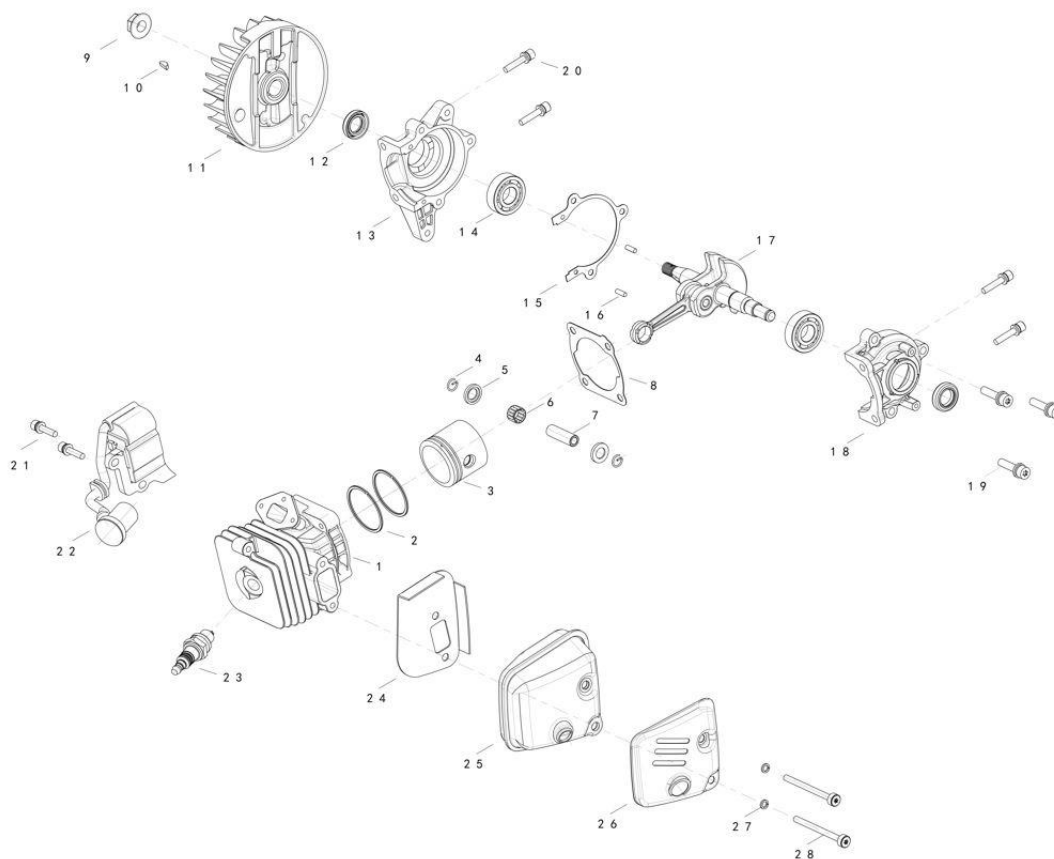

## Documentatie tehnica motoferastrau Ruris RM 280

Nr.crt	Denumire produs	Product name	Cod comanda
1	cilindru	cylinder	psrm280-1-1
2	segmenti	piston ring	psrm280-1-2
3	piston	piston	psrm280-1-3
4	siguranta	circlip	psrm280-1-4
5	saiba distantoare	needle bearing gasket	psrm280-1-5
6	rulment cu ace	needle bearing	psrm280-1-6
7	bolt piston	piston pin	psrm280-1-7
8	garnitura cilindru	cylinder sealing gasket	psrm280-1-8
9	piulita	nut M8x1	psrm280-1-9
10	pana	semi-circle key	psrm280-1-10
11	volanta	rotator	psrm280-1-11
12	simering	left oil seal $\varnothing 12 \times \varnothing 20 \times 5$	psrm280-1-12
13	semicarcter stanga	left crankcase	psrm280-1-13

Nr.crt	Denumire produs	Product name	Cod comanda
54	maner	handle	psrm280-1-54
55	surub	tapping screw ST4.2*45	psrm280-1-55
56	bucsa distanțoare	bushing	psrm280-1-56
57	pompita amorsare	pump ball	psrm280-1-57
58	furtun retur	pump pipe	psrm280-1-58
59	maner	handle	psrm280-1-59
60	arc	handle spring	psrm280-1-60
61	capac arc	spring cover	psrm280-1-61
62	surub maner	handle screw	psrm280-1-62
63	arc	spring	psrm280-1-63
64	surub	tapping screw ST4.8*25	psrm280-1-64
65	amortizor	damper base	psrm280-1-65
66	blocator	block	psrm280-1-66
67	blocator acceleratie	trigger control	psrm280-1-67
68	arc	spring	psrm280-1-68
69	switch on/off	auto reset switch	psrm280-1-69
70	cablu	line	psrm280-1-70
71	clema cablu	wire clip	psrm280-1-71