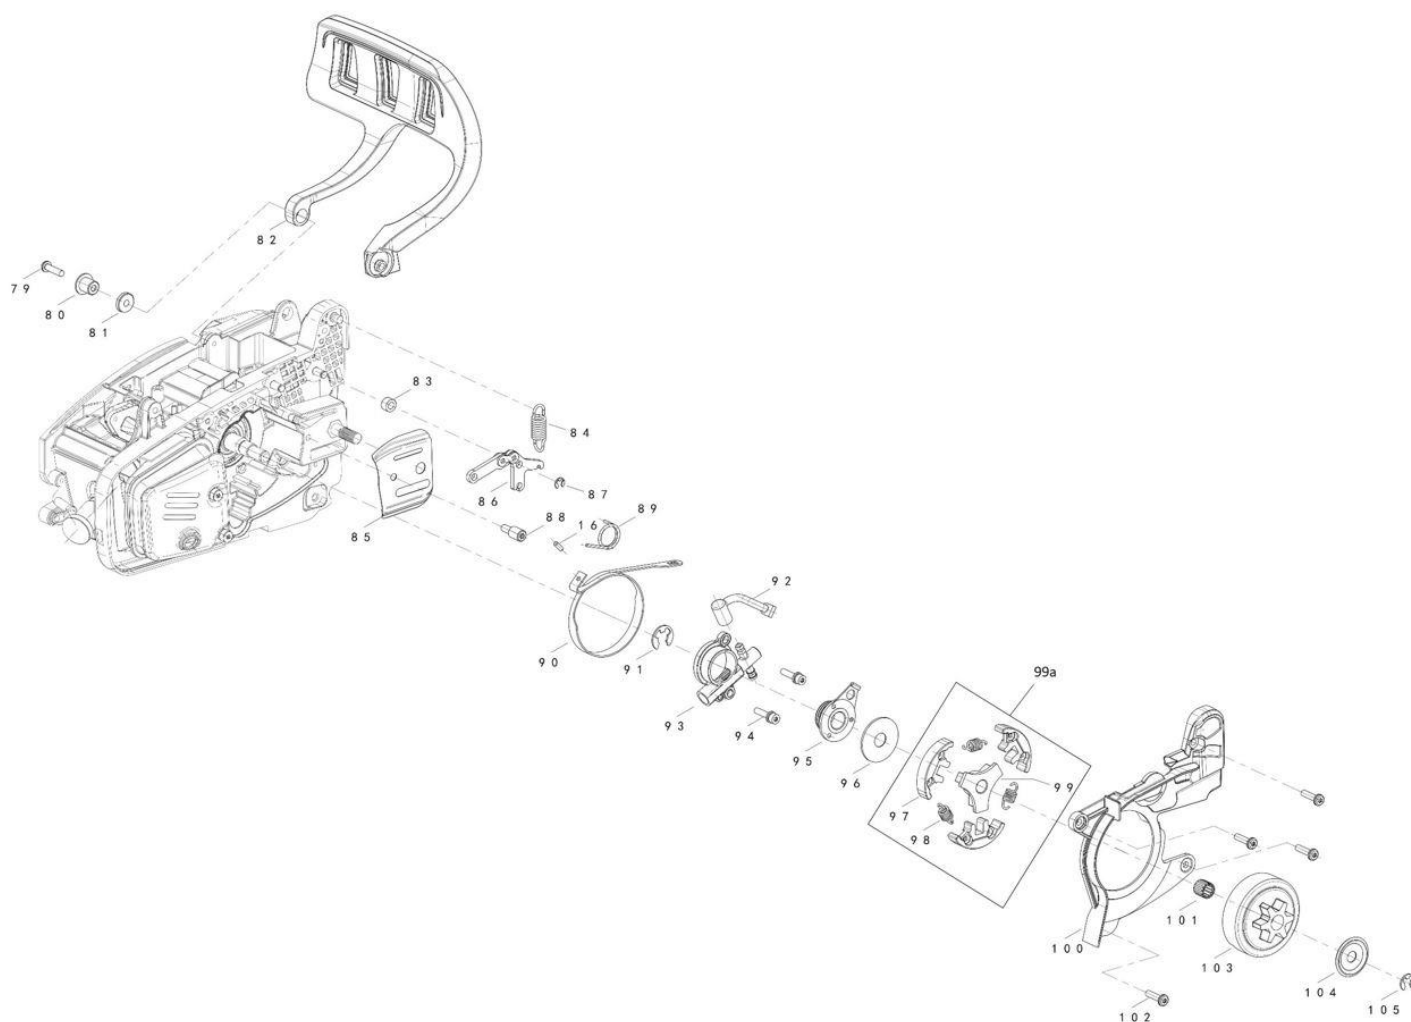

Producător motoutilaje

Documentatie tehnică

72	cablu acceleratie	cablu	psrm280-1-72
73	arc	trigger spring	psrm280-1-73
74	cocos acceleratie	trigger	psrm280-1-74
75	capac maner	handle cover	psrm280-1-75
76	surub	tapping screw ST4.2*16	psrm280-1-76
77	furtun	fuel pipe	psrm280-1-77
78	stut	fittings	psrm280-1-78

Nr.crt	Denumire produs	Product name	Cod comanda
79	surub	screw M4*14	psrm280-1-79
80	bucsa	front bezel bushing	psrm280-1-80
81	saiba	front bezel block	psrm280-1-81
82	maner frana	front handle guard	psrm280-1-82
83	bucsa	casing	psrm280-1-83