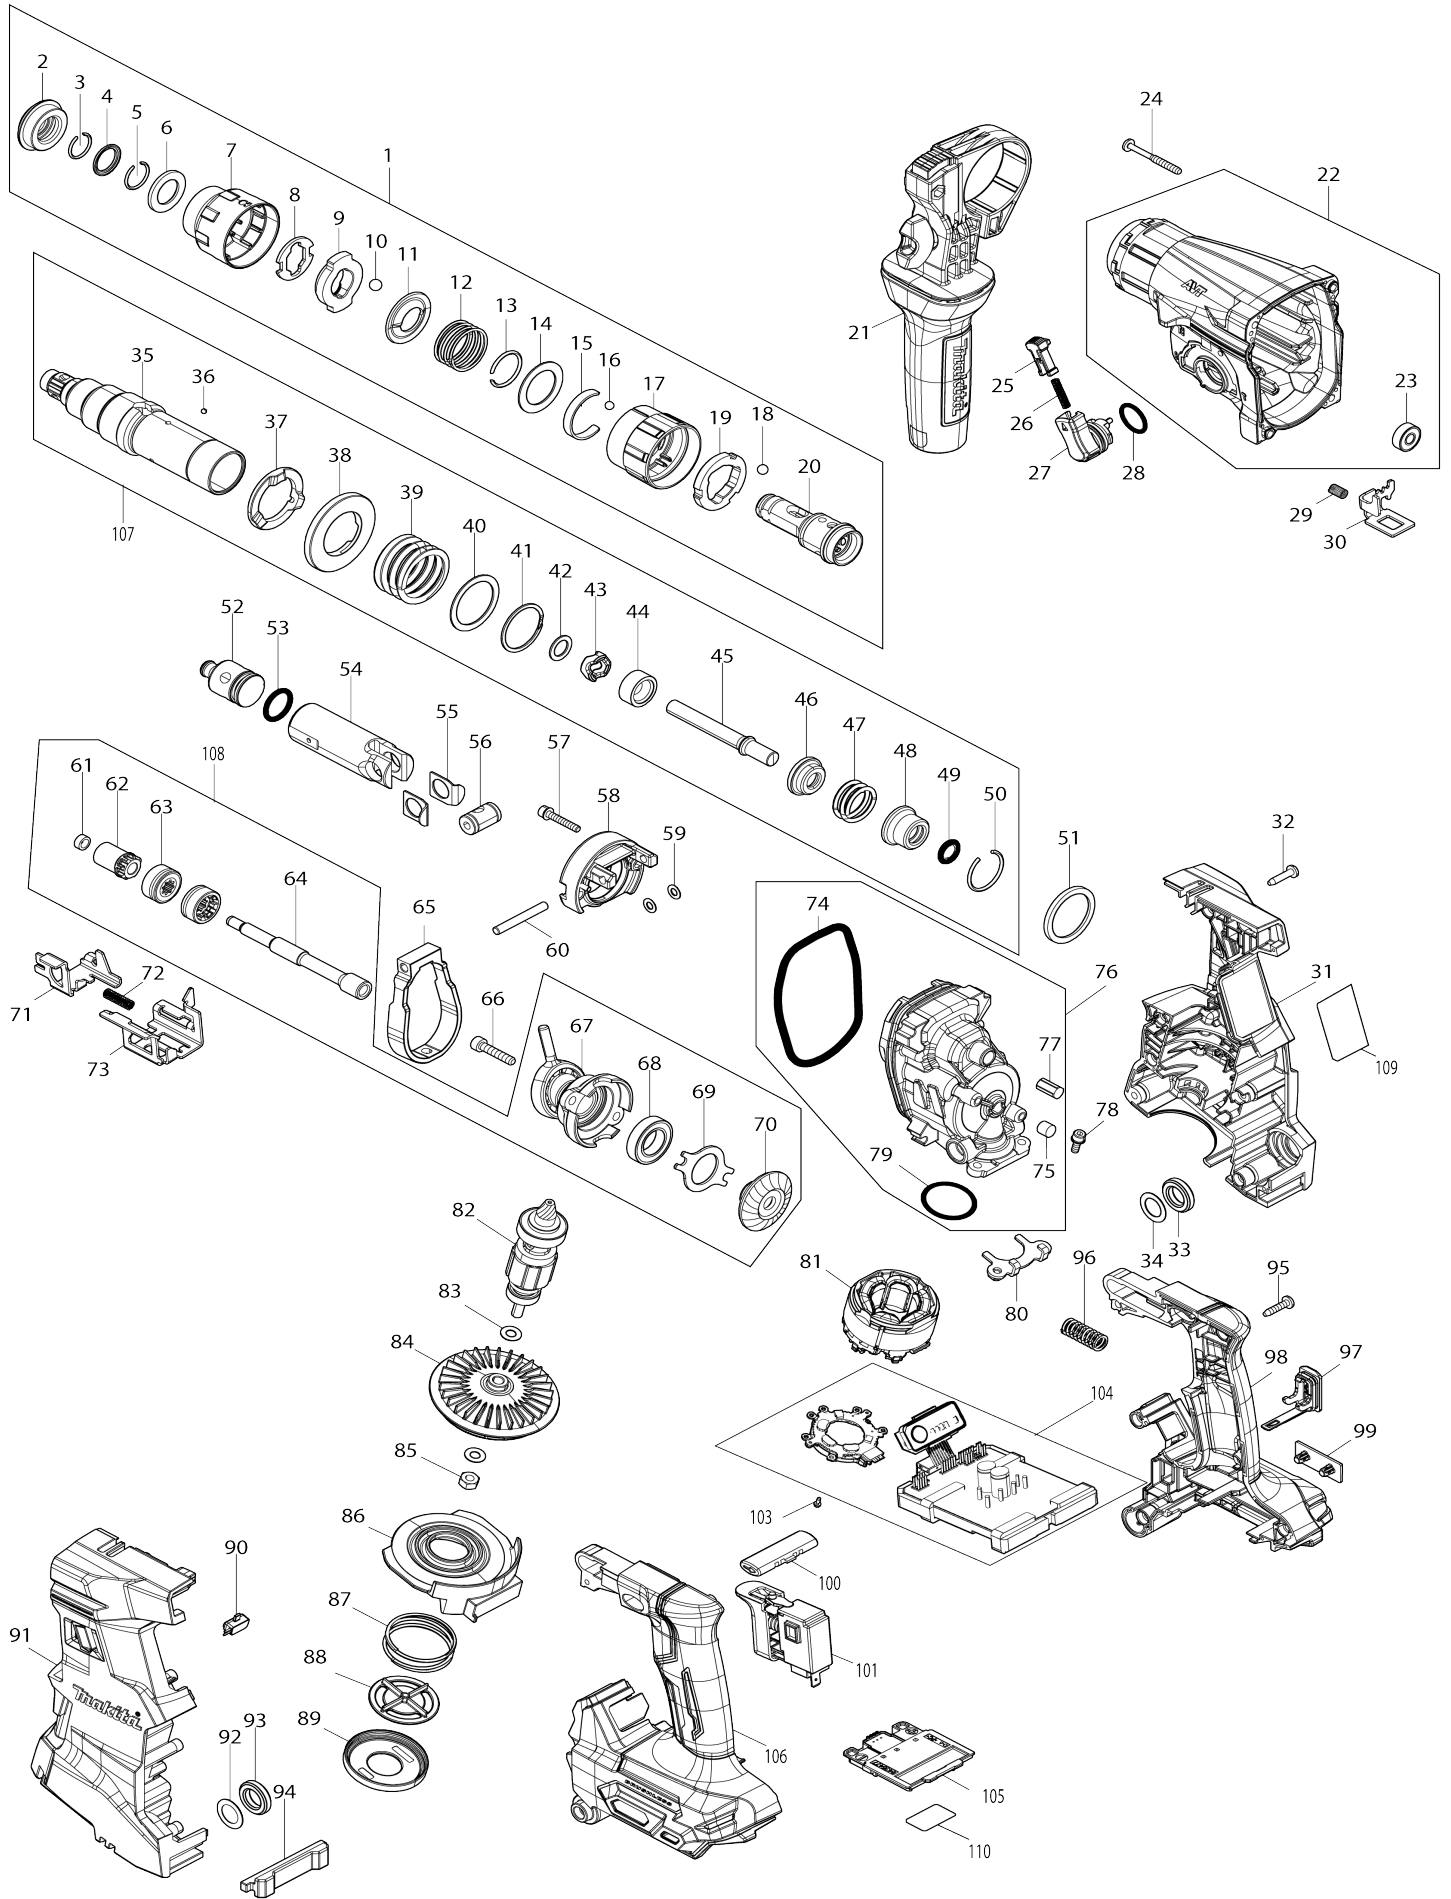

Model No.HR012G Cordless Combination Hammer

Model No.HR012G Cordless Combination Hammer

Č. pol ožky	Č. dielu	Popis	Zame niteľn osť	Množ.	Nový/ starý	Poznámka 1	Poznámka 2
001	127219-7	Zostava držiaka nástroja		1			
001		INC. 2-20					
002	422570-3	Uzáver 35		1			
003	233989-9	Krúžková pružina 14		1			
004	346834-0	Podložka 16		1			
005	233992-0	Krúžková pružina 15		1			
006	253467-3	Podložka 17		1			
007	459162-5	Kryt skľučovadla		1			
008	347687-0	Doska		1			
009	310926-1	Dotaz		1			
010	216022-2	Oceľová guľka 7.0		2			
011	347745-2	Vodiaca podložka		1			
012	232554-1	Prítlačná pružina 26		1			
013	233924-7	Krúžková pružina 21		1			
014	253468-1	Plochá podložka 24		1			
015	232555-9	Listová pružina		1			
016	216018-3	Oceľová guľka 5.0		1			
017	459159-4	Prepínací kryt držiaka nástrojov A		1			
018	216013-3	Oceľová guľka 6		3			
019	347496-7	Prepínací krúžok A		1			
020	327264-4	Držiak nástroja		1			
021	122K22-7	Zostava rukoväte		1			
C10	265625-9	Krídlová skrutka M6X50		1			
022	137389-4	GEAR HOUSING SET		1			
022		INC. 23					
023	210028-2	Guľôčkové ložisko 606ZZ		1			
024	266560-4	Samorezná skrutka s valcovou hl avou 4X40		4			
025	457709-9	Tlačidlo zamknutia		1			
026	234264-6	Prítlačná pružina 3		1			
027	161656-5	Prepínacia páčka úplná		1			
028	213278-8	O-krúžok 17		1			
029	233360-7	Prítlačná pružina 4		1			
030	347E07-8	Aretačná doska		1			
031	1831S4-7	HOUSING SET		1			
031		INC. 91					
032	266326-2	Samorezná skrutka s valcovou hl avou 4X18		9			
033	459184-5	Tlmiaci gumeny krúžok 12		1			
034	253798-0	Plochá podložka 13		1			
035	1412E4-1	Vodidlo držiaka nástroja komplet né		1			
036	216068-8	Oceľová guľka 3		3			
037	327D75-1	Hnacia prírubica		1			
038	227C33-0	Koleso s obvodovým ozubením 4 0		1			
039	232952-9	Prítlačná pružina 31		1			
040	267153-0	Plochá podložka 30		1			
041	257932-4	Podložka SPIRO LOCK 30		1			