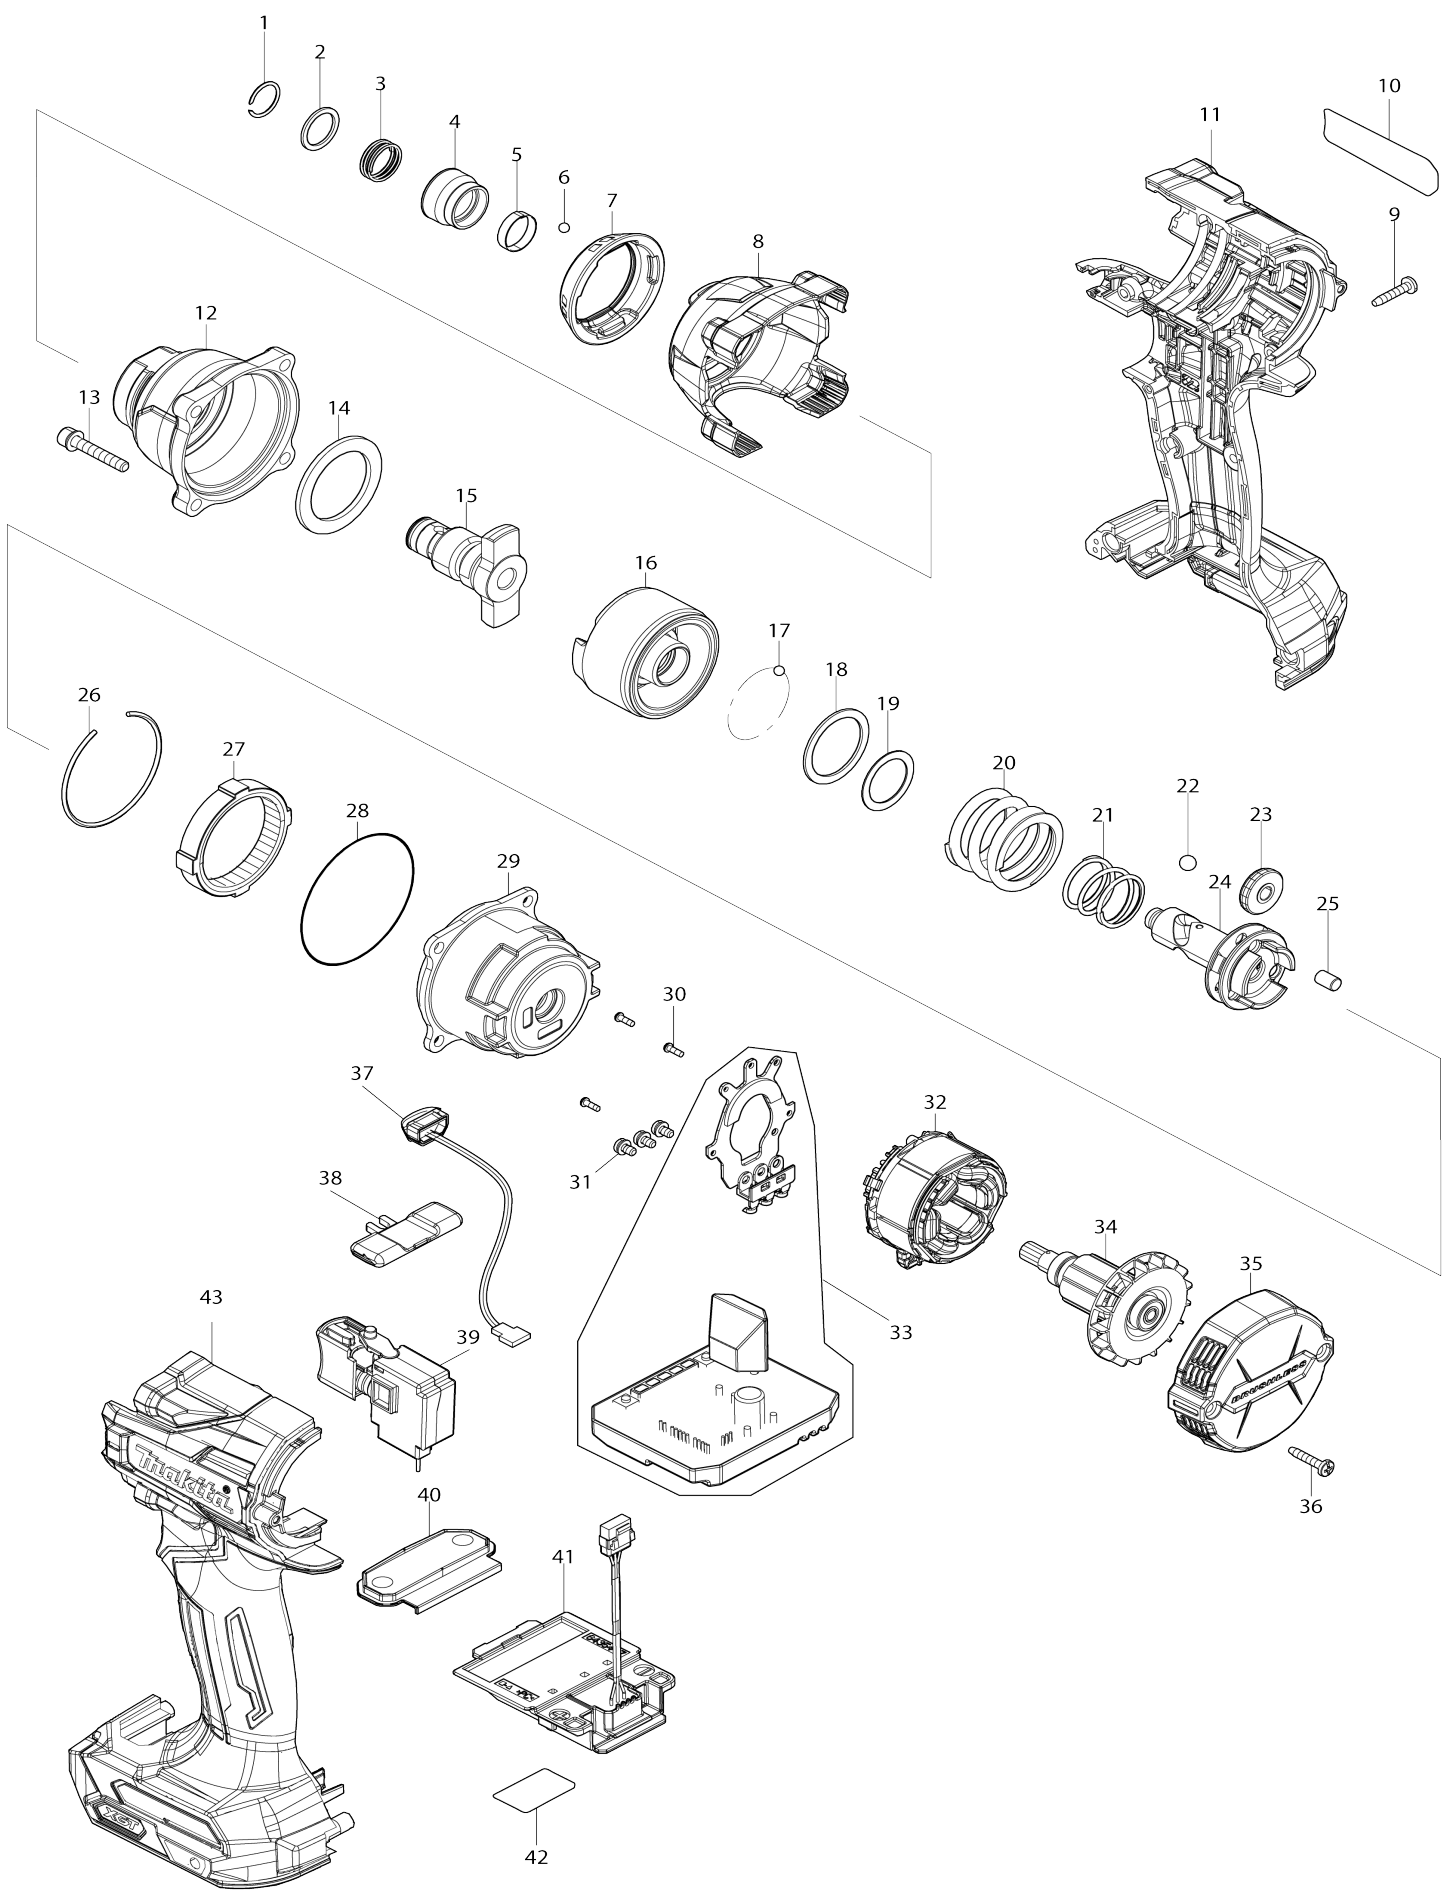

# Model No.TD004G CORDLESS IMPACT DRIVER

**Model No.TD004G CORDLESS IMPACT DRIVER**

Č. pol ožky	Č. dielu	Popis	Zame niteľn osť	Množ.	Nový/ starý	Predajná cena (€)	Nákupná cena(€)	Poznámka 1	Poznámka 2
001	232911-3	Krúžková pružina 12		1					
002	347E43-4	RING 13		1					
003	232970-7	COMPRESSION SPRING 14		1					
004	327B23-8	Objímka bitu		1					
005	232800-2	Listová pružina		1					
006	216001-0	Oceľová guľka 3.5		2					
007	422584-2	Nárazník		1					
008	412822-0	Kryt kufru na kladivo		1					
009	266130-9	Samorezná skrutka s valcovou hl avou 3X16		8					
010	8148R9-8	TD004G NAME PLATE		1					
011	1831C5-3	HOUSING SET		1					
C10	263005-3	Gumený čap 6		2					
C20	263032-0	Gumený čap 4		2					
C30	252126-6	Šesthranná poistná matica M4-7		2					
011		INC. 43							
012	1410F8-8	Kufor na kladivo úplny		1					
013	265472-8	Skrutka s hlavou s vnútorným še sthranom M4X25		4					
014	261154-0	Nylonová podložka 28		1					
015	327E50-3	Nárazník M		1					
016	327E53-7	Kladivo		1					
017	216001-0	Oceľová guľka 3.5		24					
018	267175-0	Plochá podložka 24		1					
019	267106-9	Plochá podložka 18		1					
020	232910-5	Prítlačná pružina 25		1					
021	232909-0	Prítlačná pružina 18		1					
022	216011-7	Oceľová guľka 5.6		2					
023	227350-0	Koleso s obvodovým ozubením 2 2		3					
024	327E52-9	Vreteno		1					
025	268311-1	Čap/kolík 5		3					
026	233910-8	Krúžková pružina 43		1					
027	227337-2	Vnútorné súkolesie 51		1					
028	213785-1	O-krúžok 49		1					
029	140W14-6	Puzdro vnútorného súkolesia ko mpletné		1					
030	266490-9	Samozávrtná skrutka s plochou hlavou 2X6		3					
031	652069-6	Skrutka s plochou hlavou M3X6		3					
032	629C87-7	Stator		1					
033	620R27-8	Riadiaca jednotka		1					
034	619626-3	Rotor		1					
035	4131N7-5	Zadný kryt		1					
036	266130-9	Samorezná skrutka s valcovou hl avou 3X16		2					
037	620521-2	Obvod LED		1					
038	455053-8	Prepínač P/L chodu		1					
039	651442-7	Spínač C3JR-1A-1		1					
040	141M86-4	Doska spínača/spínacia doska úp		1					