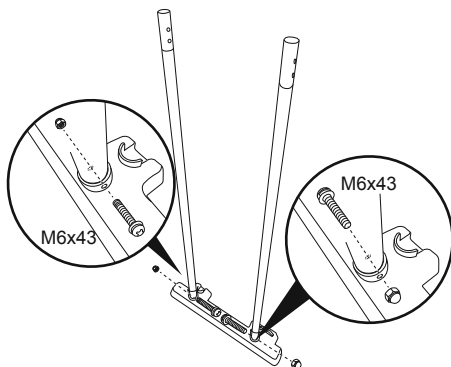

PRÍRUČKA SI POZORNE PREČÍTAJTE A ODLOŽTE NA NESKORŠIE POUŽITIE.

-EN 16582.

-Zabezpečené prostriedky prístupu.

Ďalšie informácie o našich produktoch nájdete na webovej stránke: www.bestwaycorp.com.

MONTÁŽ

- Montáž rebrika vyžaduje použitie krížového skrutkovača alebo francúzskeho kľúča.
- Nákresy slúžia len na ilustračné účely. Nemusí sa jednať o skutočný výrobok. Nie je v mierke.
- Odstráňte a zaistite rebrík z bazéna, aby ste zabránili vstupu detí do bazéna bez dozoru dospelých osôb.
- Rebrík je vybavený odnímateľnou časťou, ktorá nenahrádza kompetentný dohľad dospelých osôb.

1

2

3

4

5

6

7

8

9

10

11

12

13

14

15

16