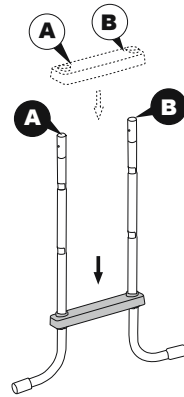

1,07m (42") schodíky sú určené a vyrobené pre bazény s výškou steny maximálne 1,07m (42") a hrúbkou steny maximálne 30cm (11,8").

1 	2 	3 	4 	5 
(M6x43)x9	(M6x35)x6	x2	x6	x12
6 	7 	8 	9 	10 
x1	x1	x2	x1	x1
11 	12A 	12B 	13A 	13B 
x2	x1	x1	x1	x1

1

2

3

4

5

6

7

8