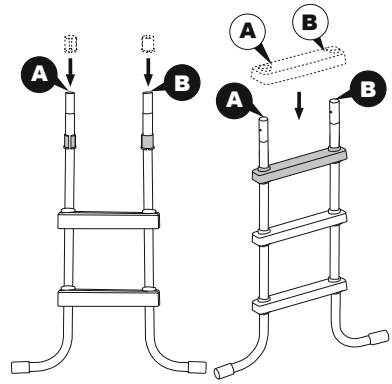

1,07m (42") schodíky sú určené a vyrobené pre bazény s výškou steny maximálne 1,07m (42") a hrúbkou steny maximálne 30cm (11,8").

1 	2 	3 	4 	5 
(M6x43)x9	(M6x35)x6	x2	x6	x12
6 	7 	8 	9 	10 
x1	x1	x2	x1	x1
11 	12A 	12B 	13A 	13B 
x2	x1	x1	x1	x1

1

2

3

4

5

6

7

8