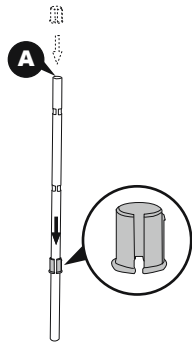

1 	2 	3 	4 	5
(M6x43)x9	(M6x35)x6	x2	x6	x12
6 	7 	8 	9 	10
x1	x1	x2	x1	x1
11 	12A 	12B 	13A 	13B
x2	x1	x1	x1	x1

1