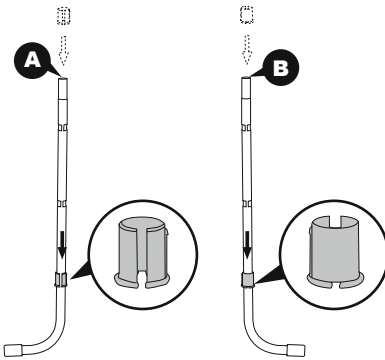

PRÍRUČKA SI POZORNE PREČÍTAJTE A ODLOŽTE NA NESKORŠIE POUŽITIE.

-EN 16582.

-Zabezpečené prostriedky prístupu.

Ďalšie informácie o našich produktoch nájdete na webovej stránke: www.bestwaycorp.com.

MONTÁŽ

- Montáž rebrika vyžaduje použitie krížového skrutkovača alebo francúzskeho kľúča.
- Nákresy slúžia len na ilustračné účely. Nemusí sa jednať o skutočný výrobok. Nie je v mierke.
- Odstráňte a zaistite rebrík z bazéna, aby ste zabránili vstupu detí do bazéna bez dozoru dospelých osôb.
- Rebrík je vybavený odnímateľnou časťou, ktorá nenahrádza kompetentný dohľad dospelých osôb.

1,07m (42") schodíky sú určené a vyrobené pre bazény s výškou steny maximálne 1,07m (42") a hrúbkou steny maximálne 30cm (11,8").

1 	2 	3 	4 	5 
(M6x43)x9	(M6x35)x6	x2	x6	x12
6 	7 	8 	9 	10 
x1	x1	x2	x1	x1
11 	12A 	12B 	13A 	13B 
x2	x1	x1	x1	x1

1

2

3

4

5

6

7

8