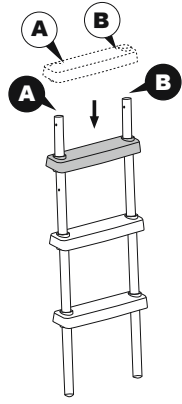

1,07m (42") schodíky sú určené a vyrobené pre bazény s výškou steny maximálne 1,07m (42") a hrúbkou steny maximálne 30cm (11,8").

1 	2 	3 	4 	5 
(M6x43)x9	(M6x35)x6	x2	x6	x12
6 	7 	8 	9 	10 
x1	x1	x2	x1	x1
11 	12A 	12B 	13A 	13B 
x2	x1	x1	x1	x1

1

2

3

4

5

6

7

8