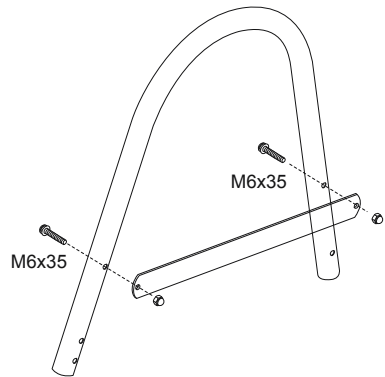

1,07m (42") schodíky sú určené a vyrobené pre bazény s výškou steny maximálne 1,07m (42") a hrúbkou steny maximálne 30cm (11,8").

1 	2 	3 	4 	5 
(M6x43)x9	(M6x35)x6	x2	x6	x12
6 	7 	8 	9 	10 
x1	x1	x2	x1	x1
11 	12A 	12B 	13A 	13B 
x2	x1	x1	x1	x1

1

2

3

4

5

6

7

8

9

10

11

12

13

14

15

16