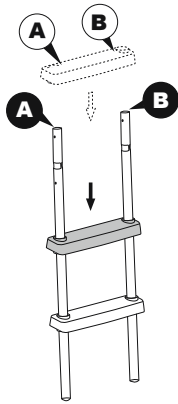

1,07m (42") schodíky sú určené a vyrobené pre bazény s výškou steny maximálne 1,07m (42") a hrúbkou steny maximálne 30cm (11,8").

1 	2 	3 	4 	5 
(M6x43)x9	(M6x35)x6	x2	x6	x12
6 	7 	8 	9 	10 
x1	x1	x2	x1	x1
11 	12A 	12B 	13A 	13B 
x2	x1	x1	x1	x1

1

2

3

4

5

6

7

8