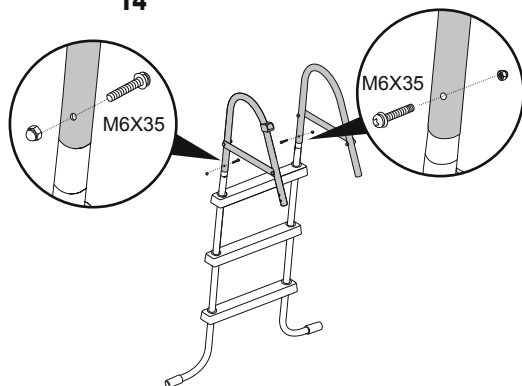

1,07m (42") schodíky sú určené a vyrobené pre bazény s výškou steny maximálne 1,07m (42") a hrúbkou steny maximálne 30cm (11,8").

1 	2 	3 	4 	5 
(M6x43)x9	(M6x35)x6	x2	x6	x12
6 	7 	8 	9 	10 
x1	x1	x2	x1	x1
11 	12A 	12B 	13A 	13B 
x2	x1	x1	x1	x1

1

2

3

4

5

6

7

8

9

10

11

12

13

14

15

16

17

18

19

20

21

22

Celkové rozmery