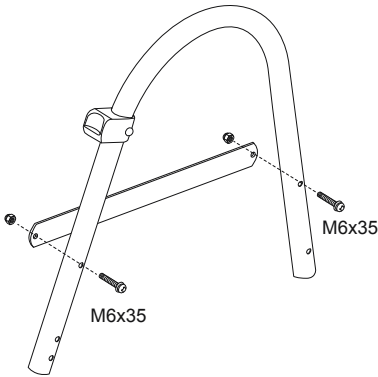

1,07m (42") schodíky sú určené a vyrobené pre bazény s výškou steny maximálne 1,07m (42") a hrúbkou steny maximálne 30cm (11,8").

1 	2 	3 	4 	5 
(M6x43)x9	(M6x35)x6	x2	x6	x12
6 	7 	8 	9 	10 
x1	x1	x2	x1	x1
11 	12A 	12B 	13A 	13B 
x2	x1	x1	x1	x1

1

2

3

4

5

6

7

8

9

10

11

12

13

14

15

16