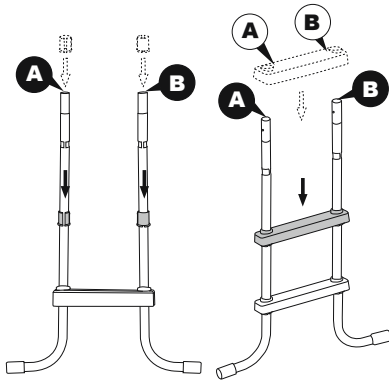

1,07m (42") schodíky sú určené a vyrobené pre bazény s výškou steny maximálne 1,07m (42") a hrúbkou steny maximálne 30cm (11,8").

1 	2 	3 	4 	5 
(M6x43)x9	(M6x35)x6	x2	x6	x12
6 	7 	8 	9 	10 
x1	x1	x2	x1	x1
11 	12A 	12B 	13A 	13B 
x2	x1	x1	x1	x1

1

2

3

4

5

6

7

8

9

10

11

12

13

14

15

16