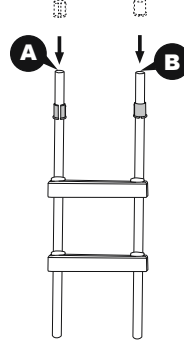

1,07m (42") schodíky sú určené a vyrobené pre bazény s výškou steny maximálne 1,07m (42") a hrúbkou steny maximálne 30cm (11,8").

1 	2 	3 	4 	5 
(M6x43)x9	(M6x35)x6	x2	x6	x12
6 	7 	8 	9 	10 
x1	x1	x2	x1	x1
11 	12A 	12B 	13A 	13B 
x2	x1	x1	x1	x1

1

2

3

4

5

6

7

8

9

10

11

12

13

14

15

16