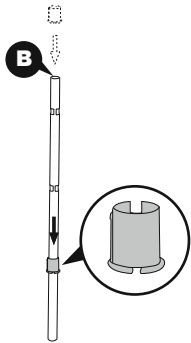

1 	2 	3 	4 	5
(M6x43)x9	(M6x35)x6	x2	x6	x12
6 	7 	8 	9 	10
x1	x1	x2	x1	x1
11 	12A 	12B 	13A 	13B
x2	x1	x1	x1	x1

1

2