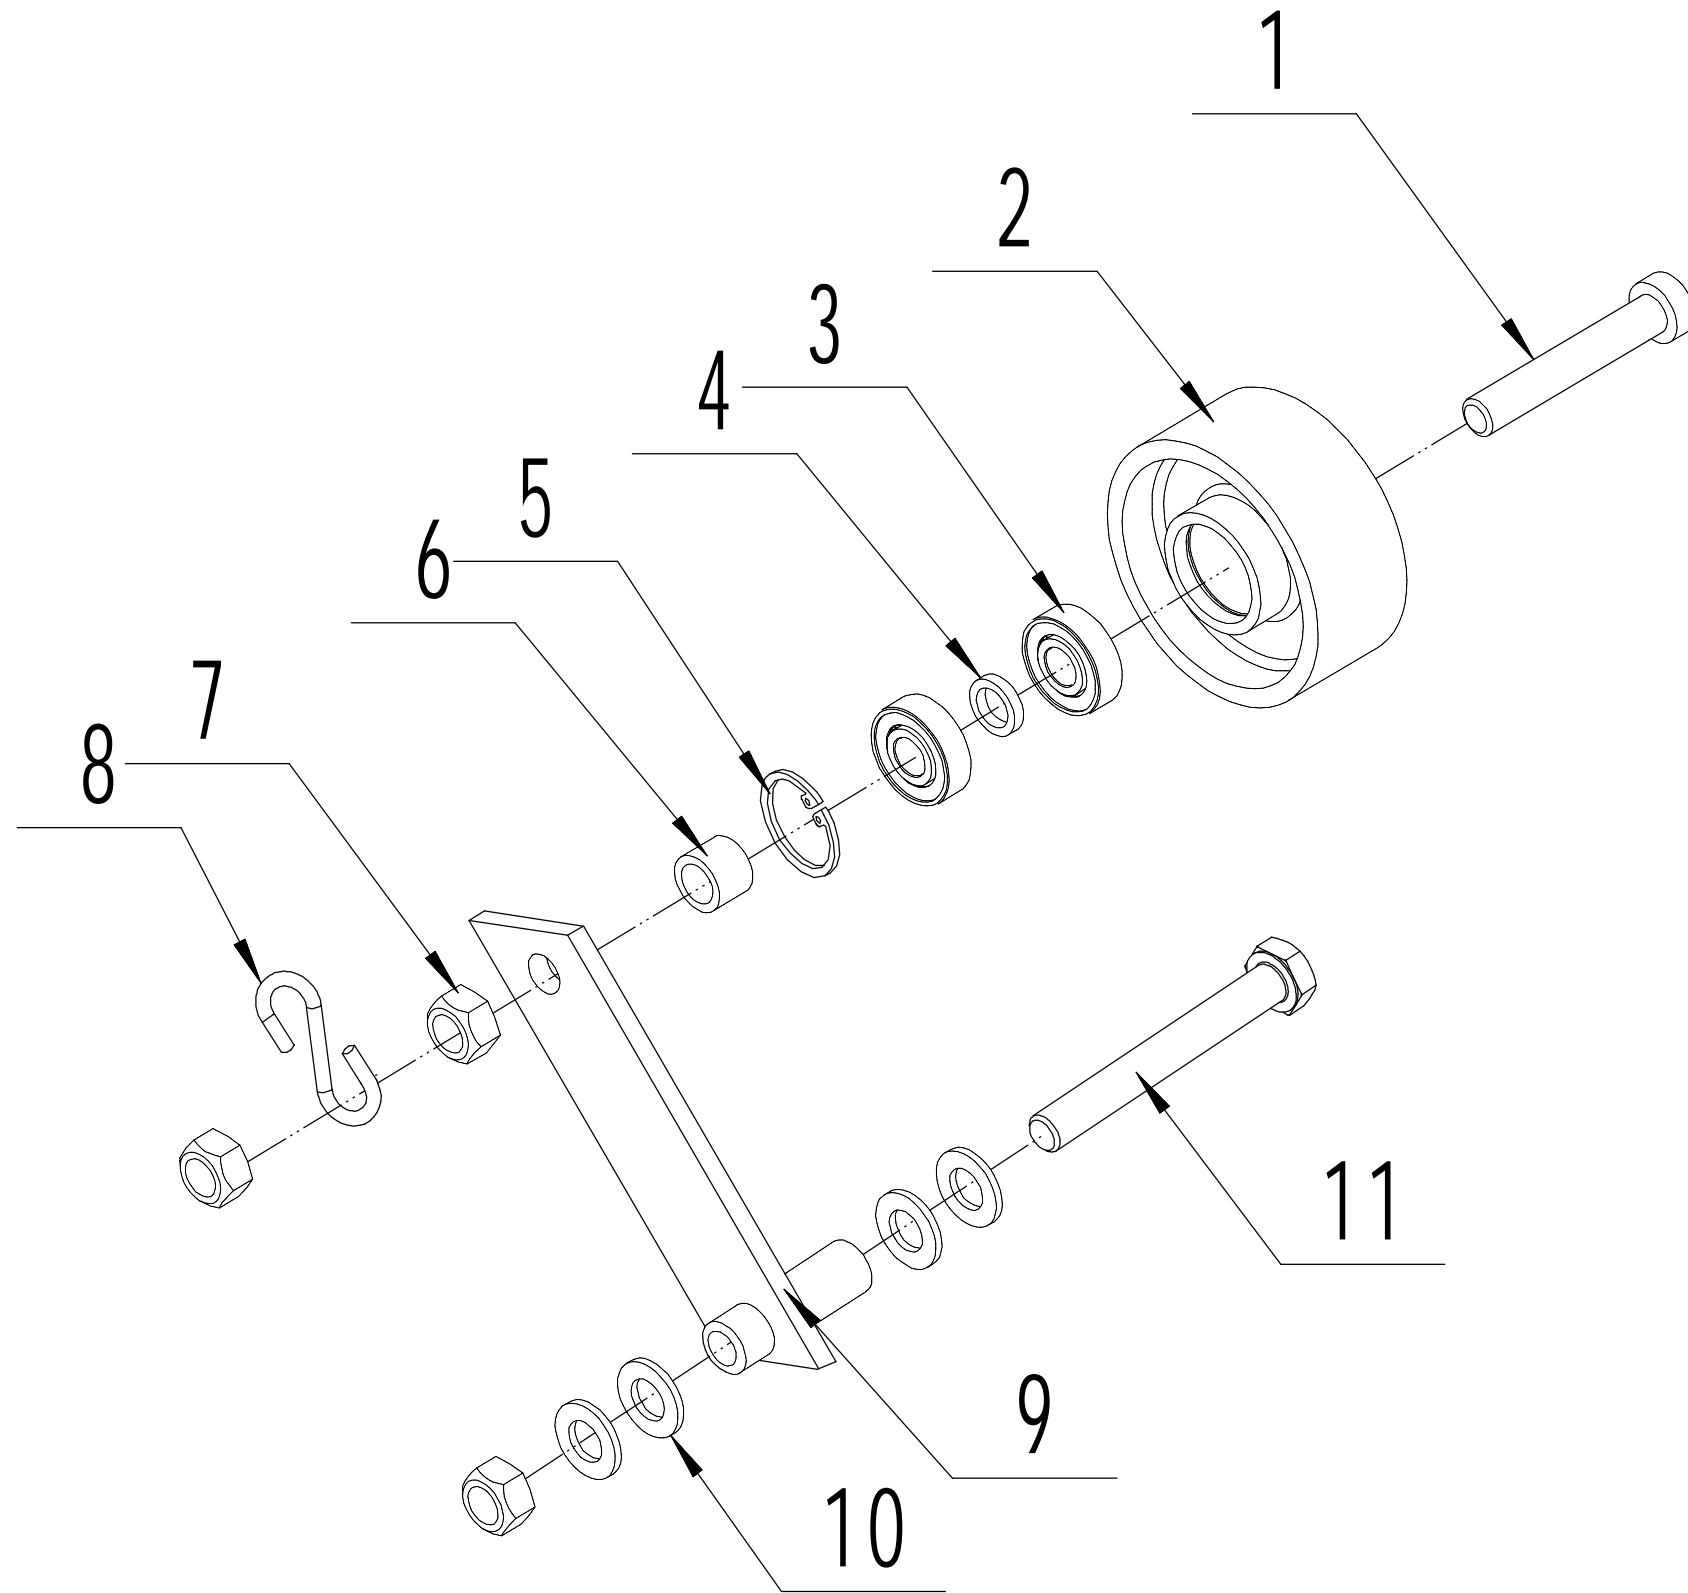

## 2 Gearbox part

<b>Gearbox part list</b>		
<b>No.</b>	<b>ID Zboží</b>	<b>Název</b>
1	1401040003	O Sealing ring
2	51A0607010	Gearbox rear cover
3	1401009002	O Sealing ring
4	0301008000	Washer - 8
5	0401008000	Spring washer
6	0101008055	Bolt - 8x55
7	0101008025	Bolt - 8x25
8	6203-2RS	Bearing
9	1101005020	Key
10	51A0608011	Gear
11	51A0602010	Gear
12	0103006012	Screw - M5x6
13	6204-2RS	Bearing
14	1401180003	O Sealing ring
15	51A0609010/04	Screw
16	51A0606010	Gearbox front cover
17	0401006000	Spring washer - 6
18	0103006025	Screw - M6x25
19	1501020035	Sealing ring
20	0101008012	Bolt - M8x12
21	45A0223010/04	Small pulley
22	1101005035	Key - 5x35
23	0103008010	Screw - M8x10
24	0103008016	Screw - M8x16

# 4 Tensional device

<b>Tensional device parts list</b>		
<b>No.</b>	<b>ID Zboží</b>	<b>Název</b>
1	0103010060	Screw - M10x60
2	46R0129010/04	Tensional Wheel
3	6000ZZ	Bearing
4	51A0126010/02	Partition I
5	0901026000	Check ring
6	46R0130010/02	Partition II
7	0203010000	Nut - M10
8	51A0322011	Hook
9	45A0213010	Tensional Wheel frame
10	0301010000	Washer - 10
11	0101010080	Bolt - M10x80

# 5 Front wheel

Front wheel parts list		
No.	ID Zboží	Název
1	0107008020	Bolt - 8x20
2	PFLSA204	Bearing
3	0301008000	Washer - 8
4	0203008000	Nut - M8
5	45A0208010/02	Check ring
6	0103008008	Screw - M8x8
7	1101006060	Key - 6x60
8	53A0201000/04	Front axle
9	51A0202010	Front wheel
10	53A0202000	Front wheel partition
11	0103008020	Bolt - M8x20
12	45A0209010/04	Sproket 2
13	1101006025	Key - 6x25
14	0103008016	Bolt - M8x16

# 7 Big pulley

<b>Big pulley parts list</b>		
<b>No.</b>	<b>ID Zboží</b>	<b>Název</b>
1	0107008020	Bolt - 8x20
2	PFLSA204	Bearing
3	0301008000	Washer
4	0203008000	Nut - M8
5	45A0212010/04	Small sproket
6	45A0225010	Chain
7	45A0210010/04	Pulley shaft
8	1101006030	Key - 6x30
9	1101006025	Key - 6x25
10	45A0211010/04	Big pulley
11	0303008000	Washer - 8
12	0401008000	Spring washer - 8
13	0101008020	Bolt - 8x20
14	45A0224010	Belt