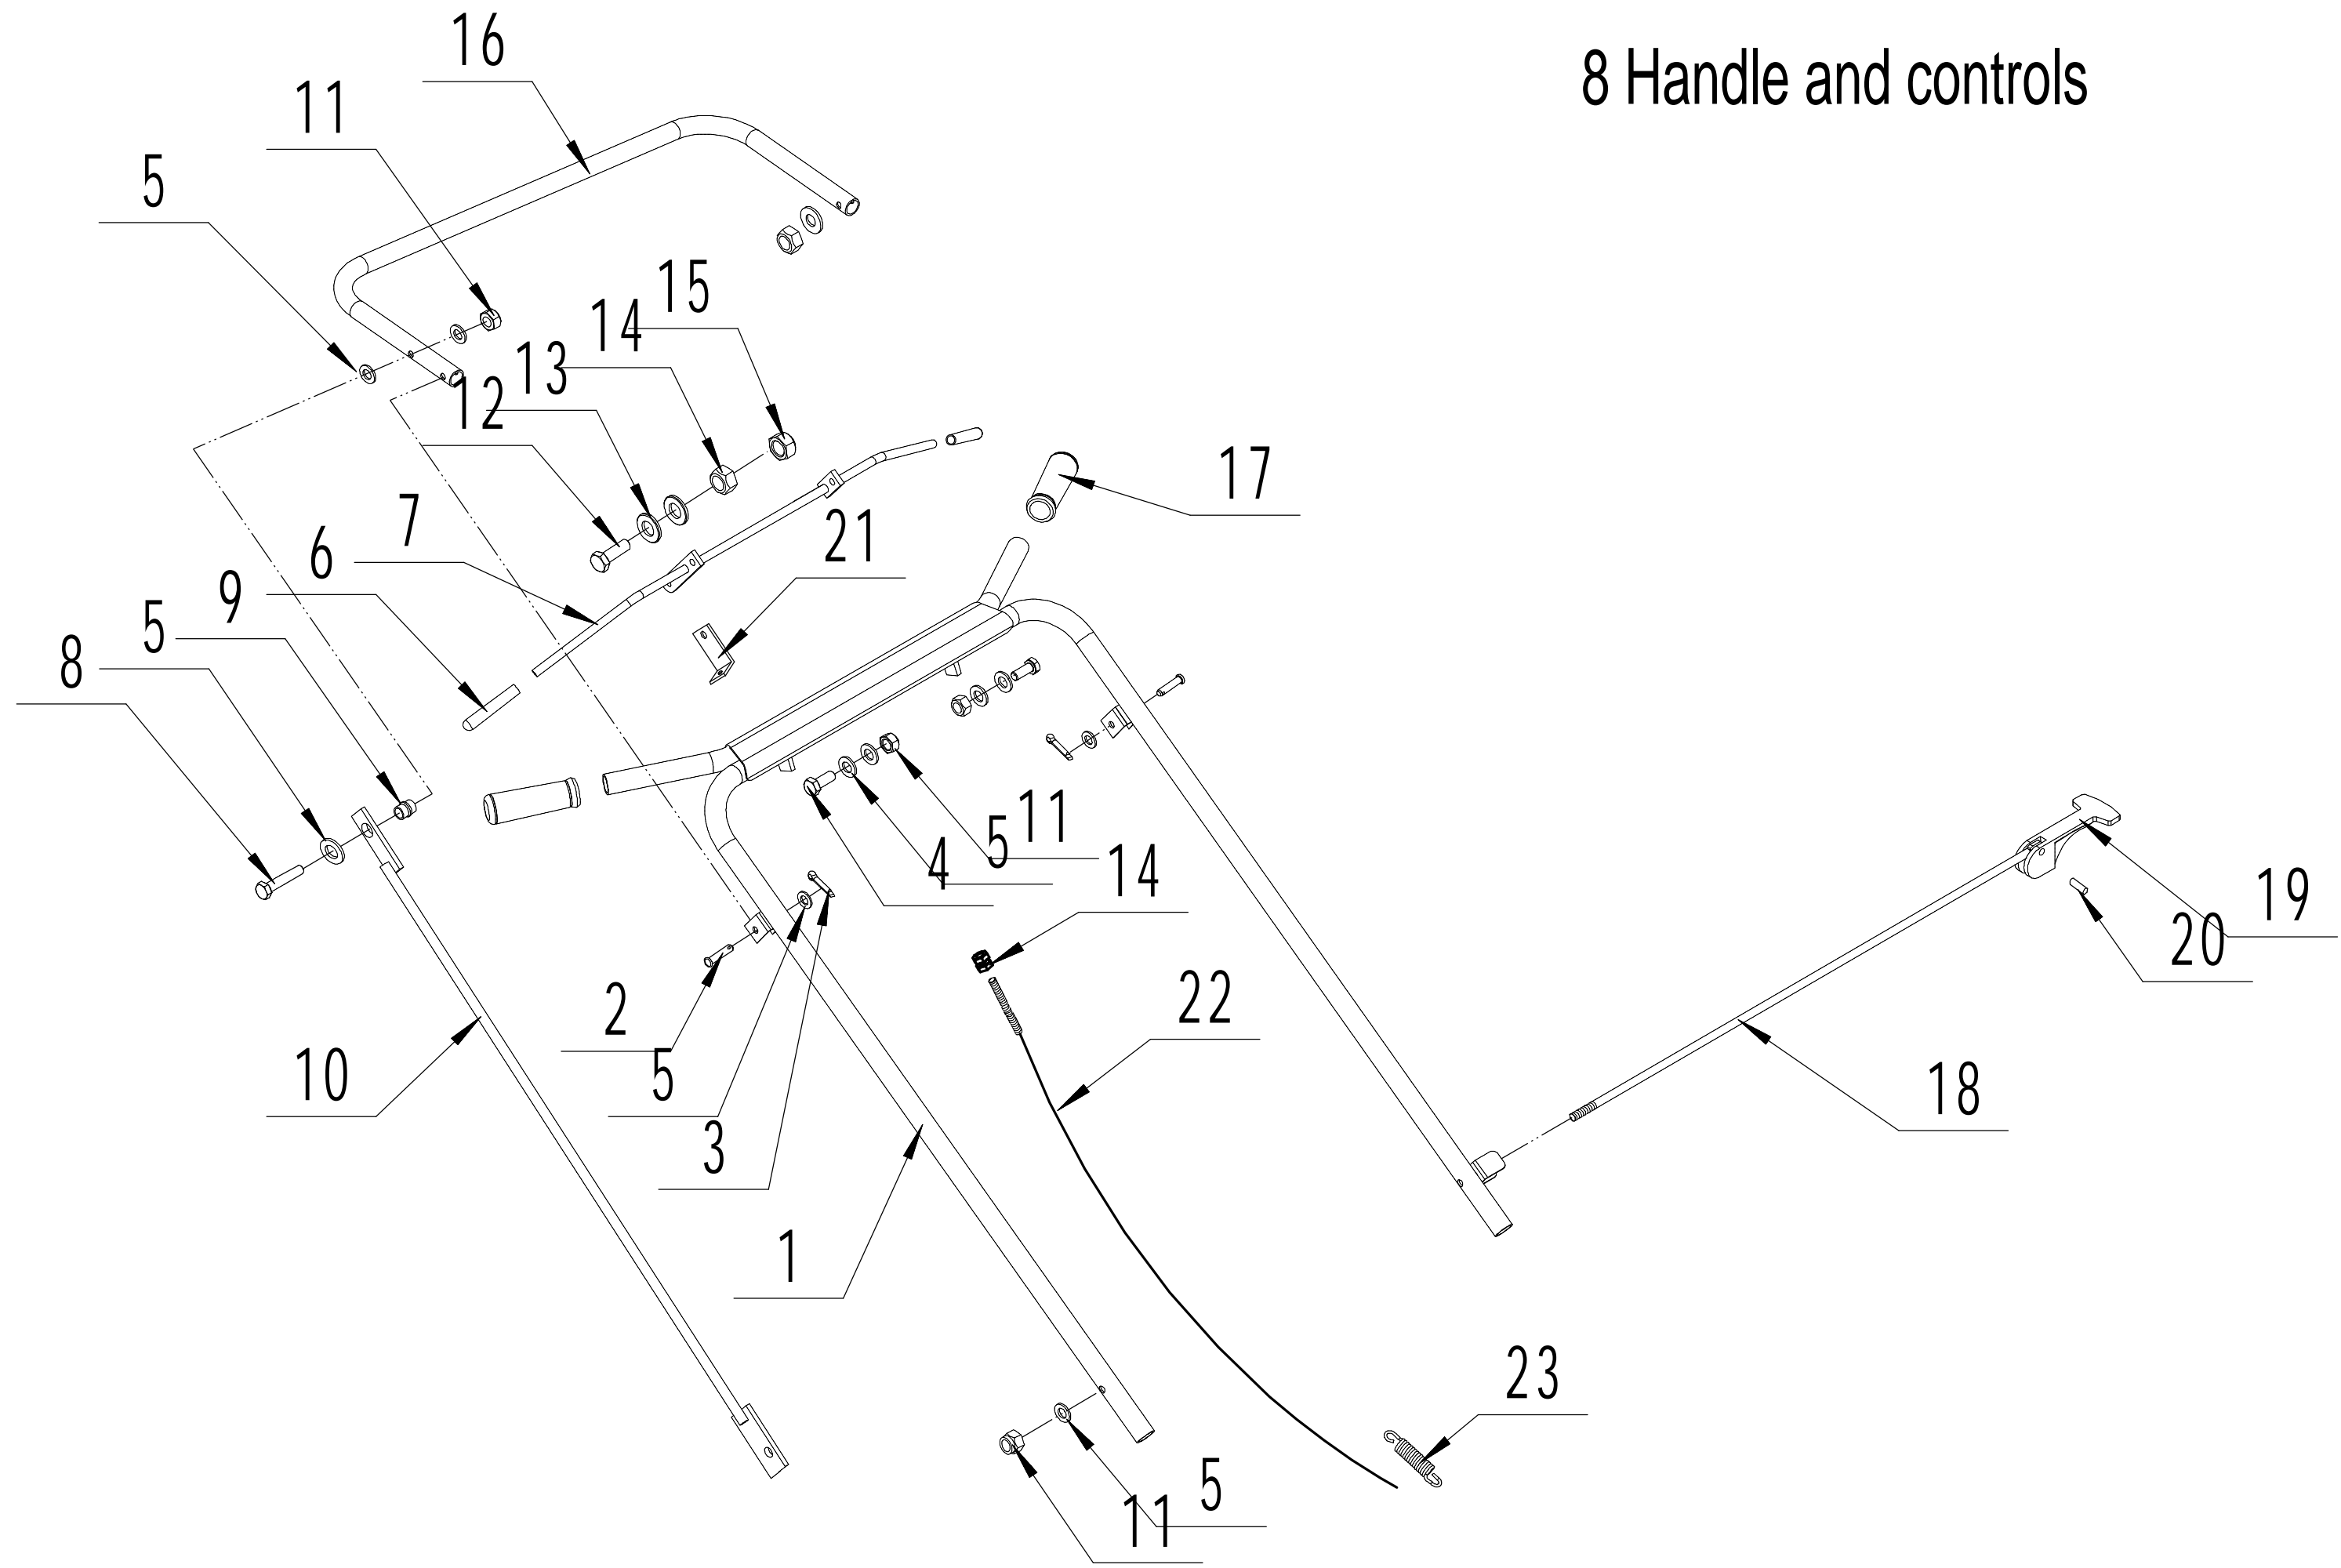

# 5 Front wheel

Front wheel parts list		
No.	ID Zboží	Název
1	0107008020	Bolt - 8x20
2	PFLSA204	Bearing
3	0301008000	Washer - 8
4	0203008000	Nut - M8
5	45A0208010/02	Check ring
6	0103008008	Screw - M8x8
7	1101006060	Key - 6x60
8	53A0201000/04	Front axle
9	51A0202010	Front wheel
10	53A0202000	Front wheel partition
11	0103008020	Bolt - M8x20
12	45A0209010/04	Sproket 2
13	1101006025	Key - 6x25
14	0103008016	Bolt - M8x16

# 6 Forks group

<b>Forks group parts list</b>		
<b>No.</b>	<b>ID Zboží</b>	<b>Název</b>
1	0107008020	Bolt - 8x20
2	PFLSA205	Bearing
3	0301008000	Washer - 8
4	0203008000	Nut - M8
5	53A0400000	Fork group
6	53A0401000/22	Fixing braket
7	51A0406010/22	Fork
8	0101008040	Bolt - 8x40
9	1101006025	Key - 6x25
10	45A0203010/04	Sproket 3
11	0103008016	Screw - 8x16

# 7 Big pulley

<b>Big pulley parts list</b>		
<b>No.</b>	<b>ID Zboží</b>	<b>Název</b>
1	0107008020	Bolt - 8x20
2	PFLSA204	Bearing
3	0301008000	Washer
4	0203008000	Nut - M8
5	45A0212010/04	Small sproket
6	45A0225010	Chain
7	45A0210010/04	Pulley shaft
8	1101006030	Key - 6x30
9	1101006025	Key - 6x25
10	45A0211010/04	Big pulley
11	0303008000	Washer - 8
12	0401008000	Spring washer - 8
13	0101008020	Bolt - 8x20
14	45A0224010	Belt

# 8 Handle and controls

<b>Handle and controls parts list</b>		
<b>No.</b>	<b>ID Zboží</b>	<b>Název</b>
1	53A0503000/22	Big handle weldment
2	0801008035	Pin axls
3	5320333010	Split pin
4	0101008030	Bolt - 8x30
5	0301008000	Washer - 8
6	45A0329010	Small handle sheath
7	53A0504010/22	Small handle weldment
8	0101008045	Bolt - 8x45
9	53A0506010	Partition
10	45A0316010/22	Conneting rod
11	0202008000	Nut - M8
12	0101005025	Bolt - M5x25
13	0301005000	Washer - 5
14	0201005000	Nut - M5
15	0202005000	Nut - M5
16	53A0506000/22	Lower handle
17	45A0323010	Big handle sheath
18	53A0505010/22	Locking stick
19	45A0337010	Grip
20	0701006016	Flexible pin
21	45A0334010/02	Cable hook
22	45A0335010	Tensional cable
23	45A0333010	Tensional spring