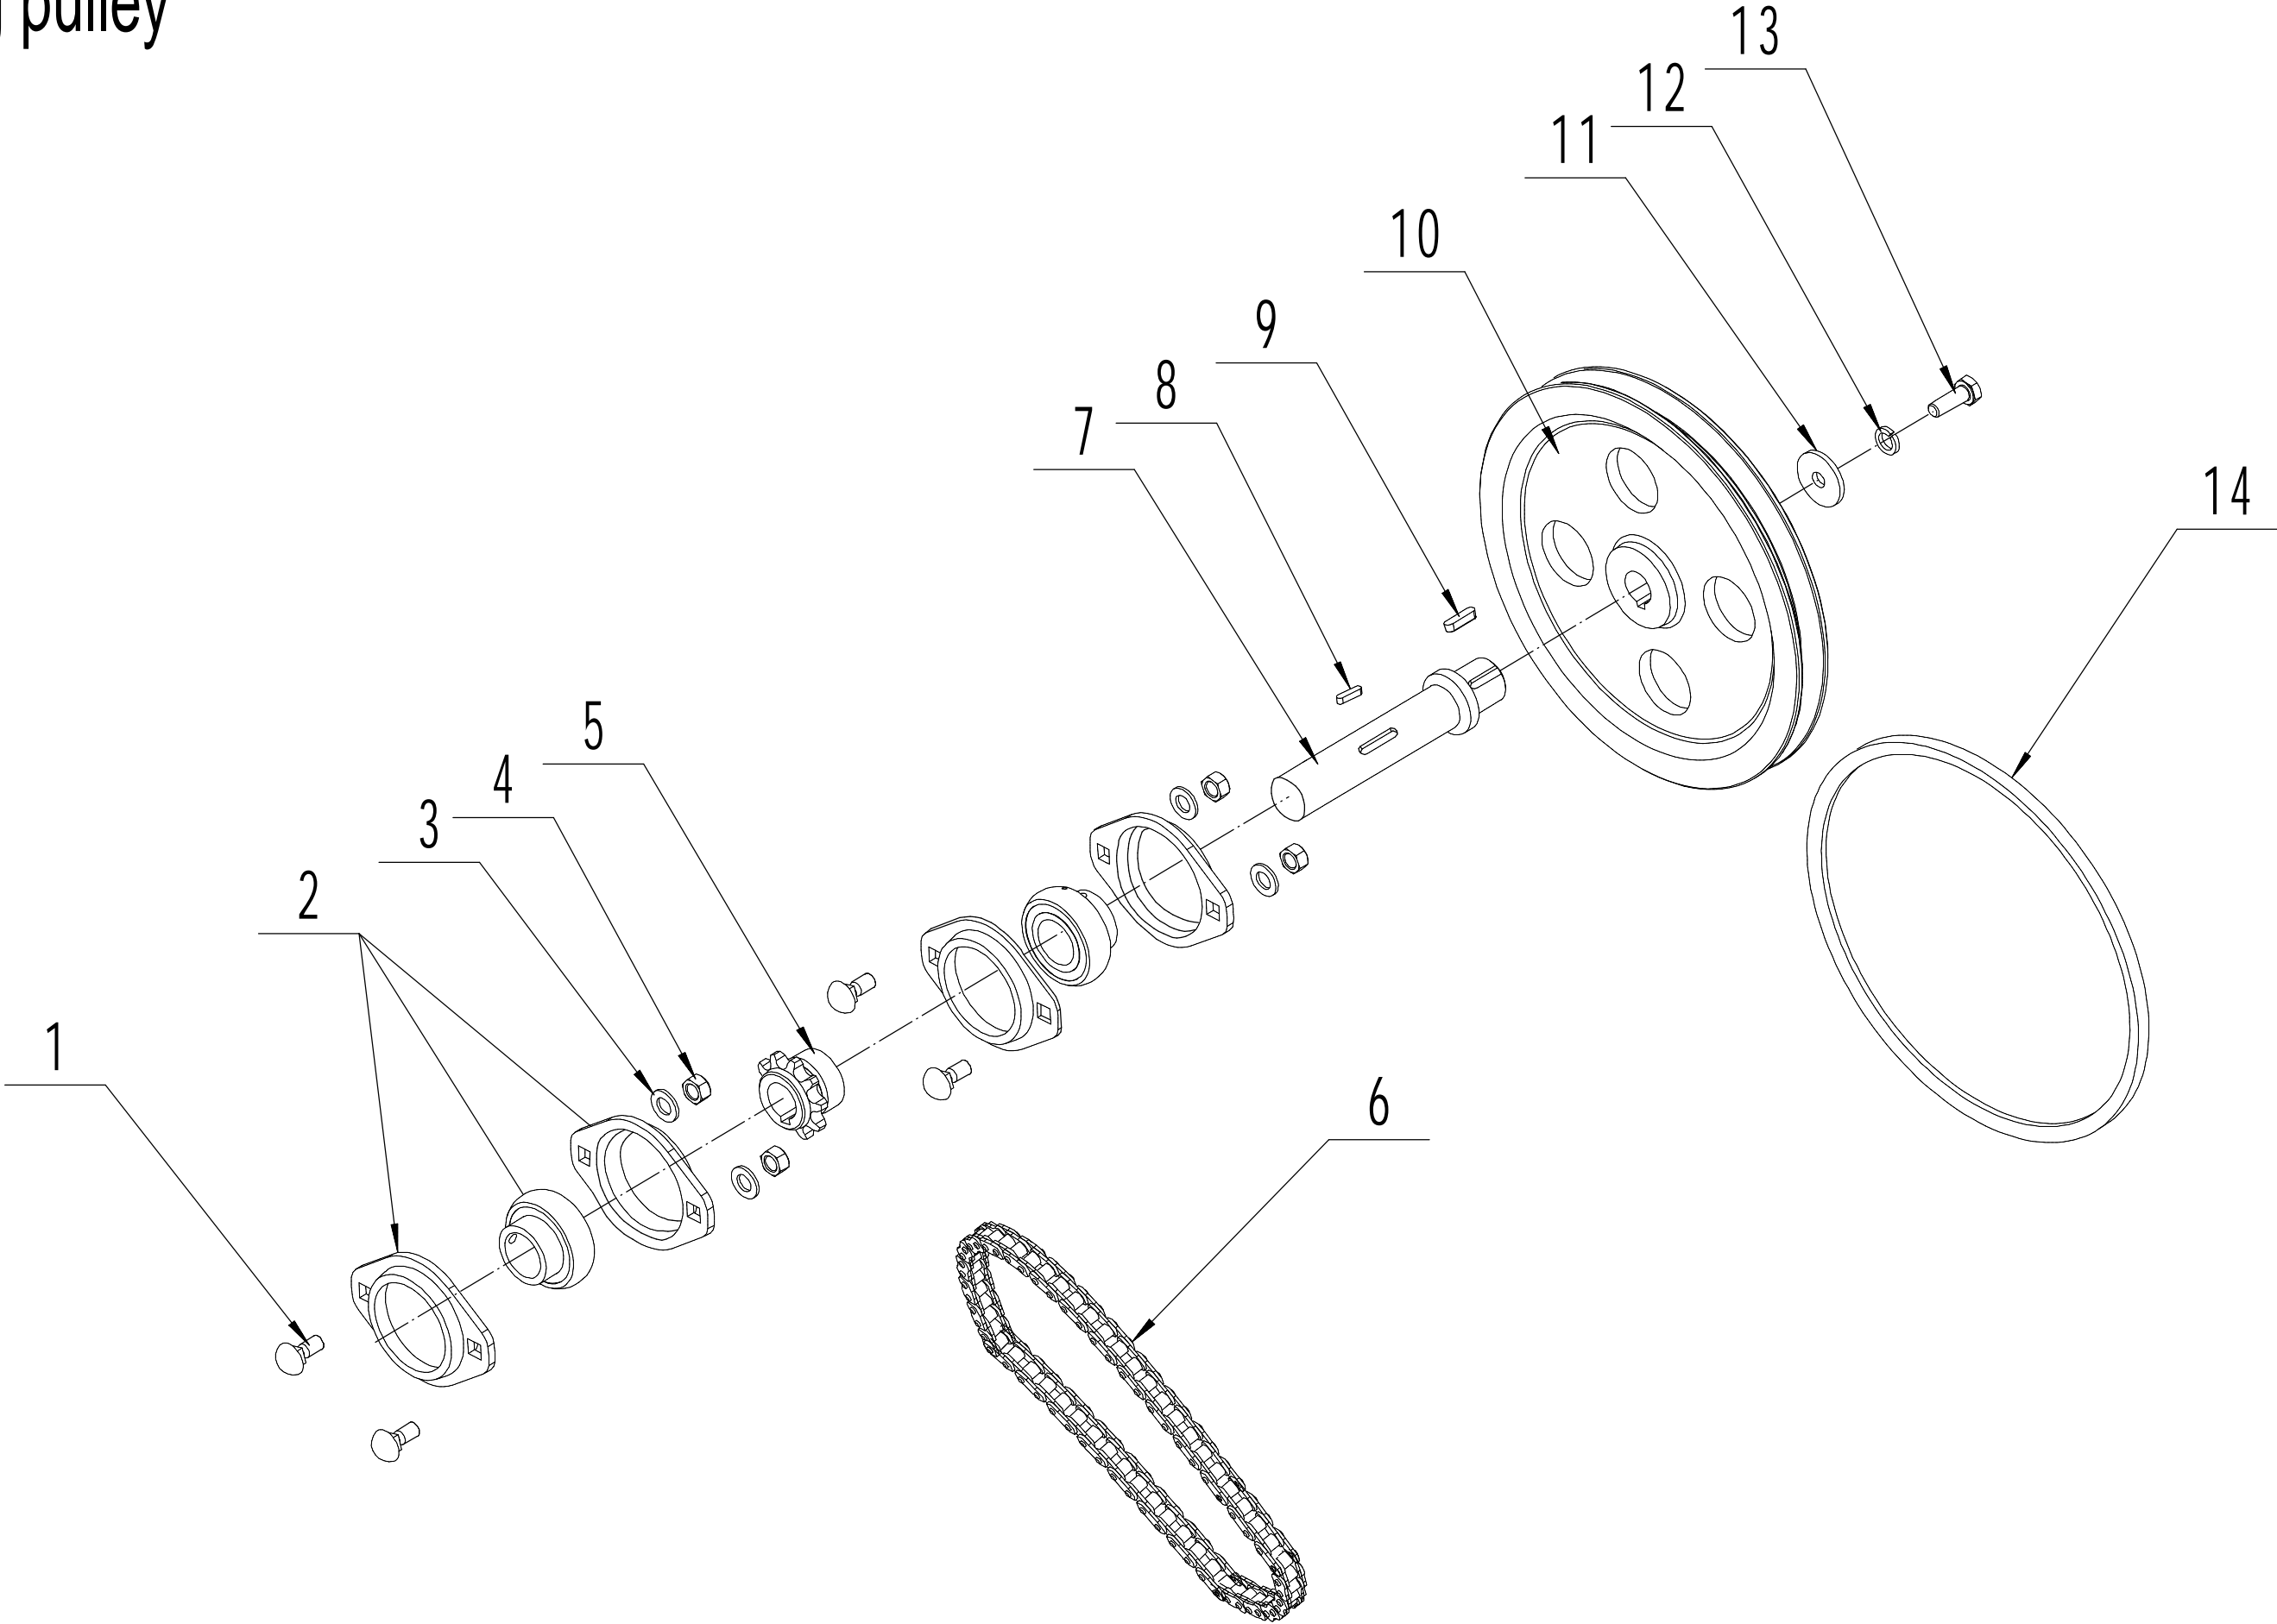

# 4 Tensional device

<b>Tensional device parts list</b>		
<b>No.</b>	<b>ID Zboží</b>	<b>Název</b>
1	0103010060	Screw - M10x60
2	46R0129010/04	Tensional Wheel
3	6000ZZ	Bearing
4	51A0126010/02	Partition I
5	0901026000	Check ring
6	46R0130010/02	Partition II
7	0203010000	Nut - M10
8	51A0322011	Hook
9	45A0213010	Tensional Wheel frame
10	0301010000	Washer - 10
11	0101010080	Bolt - M10x80

# 5 Front wheel

Front wheel parts list		
No.	ID Zboží	Název
1	0107008020	Bolt - 8x20
2	PFLSA204	Bearing
3	0301008000	Washer - 8
4	0203008000	Nut - M8
5	45A0208010/02	Check ring
6	0103008008	Screw - M8x8
7	1101006060	Key - 6x60
8	53A0201000/04	Front axle
9	51A0202010	Front wheel
10	53A0202000	Front wheel partition
11	0103008020	Bolt - M8x20
12	45A0209010/04	Sproket 2
13	1101006025	Key - 6x25
14	0103008016	Bolt - M8x16

# 7 Big pulley

<b>Big pulley parts list</b>		
<b>No.</b>	<b>ID Zboží</b>	<b>Název</b>
1	0107008020	Bolt - 8x20
2	PFLSA204	Bearing
3	0301008000	Washer
4	0203008000	Nut - M8
5	45A0212010/04	Small sproket
6	45A0225010	Chain
7	45A0210010/04	Pulley shaft
8	1101006030	Key - 6x30
9	1101006025	Key - 6x25
10	45A0211010/04	Big pulley
11	0303008000	Washer - 8
12	0401008000	Spring washer - 8
13	0101008020	Bolt - 8x20
14	45A0224010	Belt

# 8 Handle and controls

<b>Handle and controls parts list</b>		
<b>No.</b>	<b>ID Zboží</b>	<b>Název</b>
1	53A0503000/22	Big handle weldment
2	0801008035	Pin axls
3	5320333010	Split pin
4	0101008030	Bolt - 8x30
5	0301008000	Washer - 8
6	45A0329010	Small handle sheath
7	53A0504010/22	Small handle weldment
8	0101008045	Bolt - 8x45
9	53A0506010	Partition
10	45A0316010/22	Conneting rod
11	0202008000	Nut - M8
12	0101005025	Bolt - M5x25
13	0301005000	Washer - 5
14	0201005000	Nut - M5
15	0202005000	Nut - M5
16	53A0506000/22	Lower handle
17	45A0323010	Big handle sheath
18	53A0505010/22	Locking stick
19	45A0337010	Grip
20	0701006016	Flexible pin
21	45A0334010/02	Cable hook
22	45A0335010	Tensional cable
23	45A0333010	Tensional spring