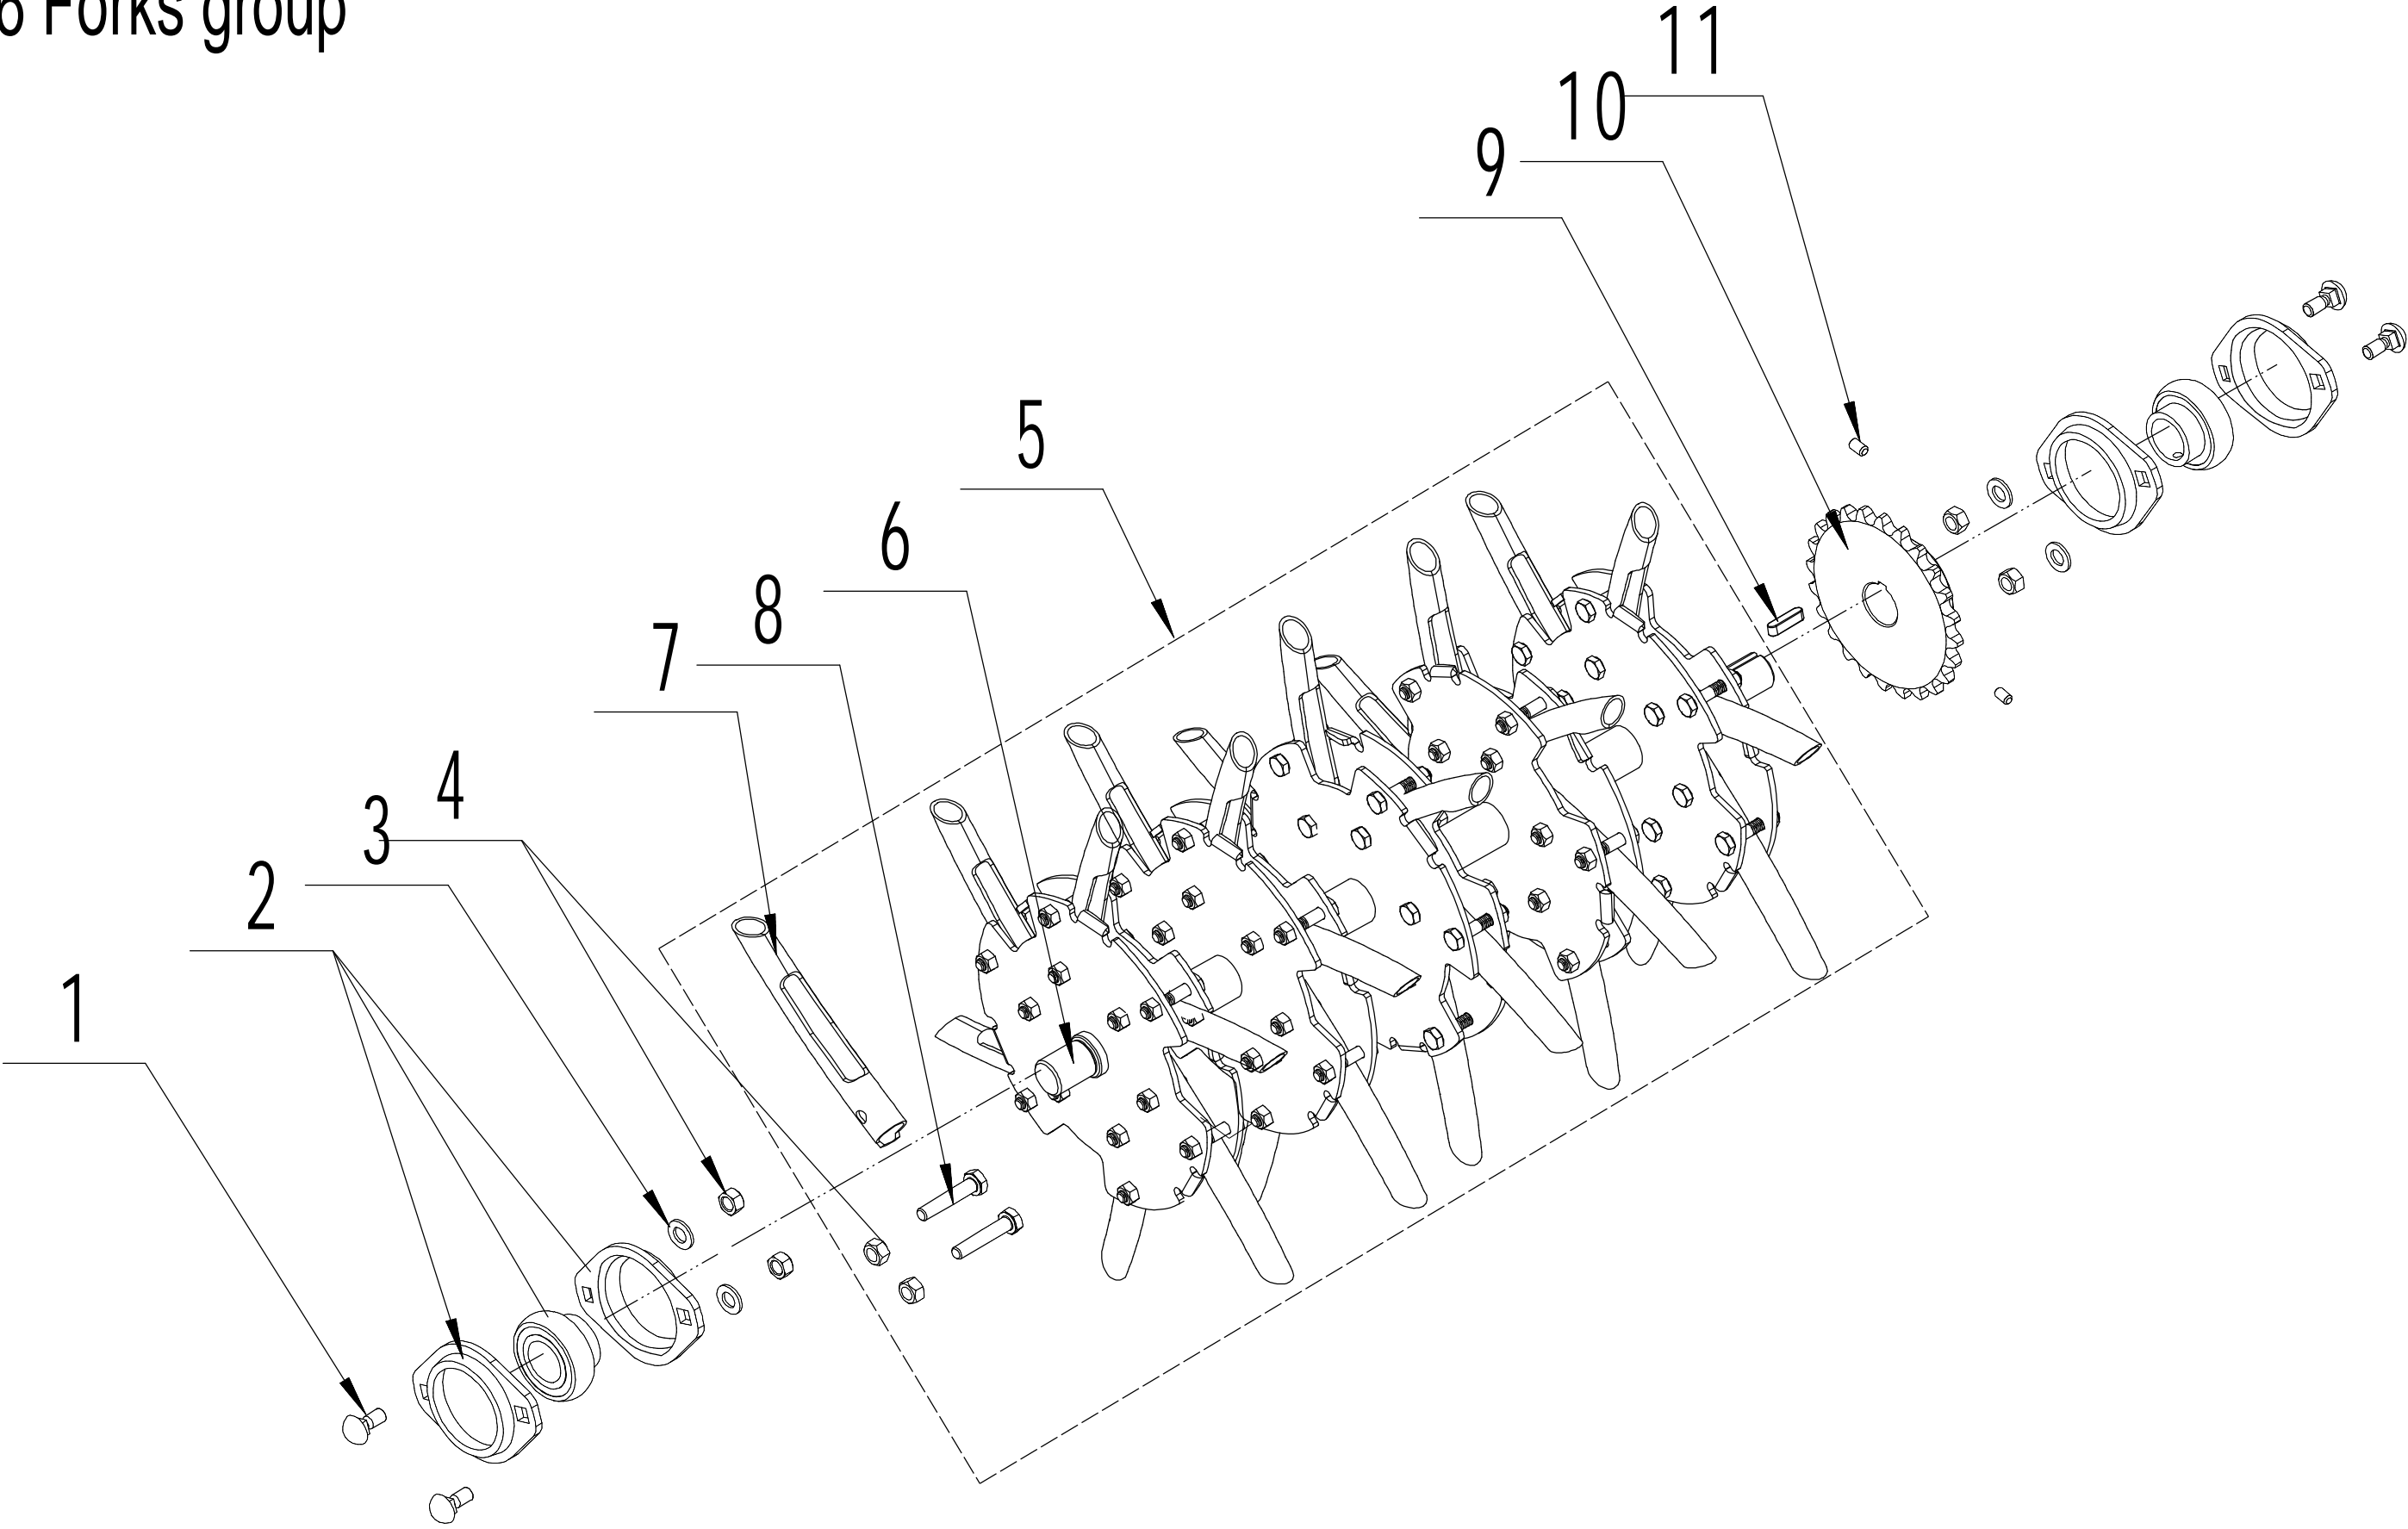

6 Forks group

Forks group parts list		
No.	ID Zboží	Název
1	0107008020	Bolt - 8x20
2	PFLSA205	Bearing
3	0301008000	Washer - 8
4	0203008000	Nut - M8
5	53A0400000	Fork group
6	53A0401000/22	Fixing braket
7	51A0406010/22	Fork
8	0101008040	Bolt - 8x40
9	1101006025	Key - 6x25
10	45A0203010/04	Sproket 3
11	0103008016	Screw - 8x16