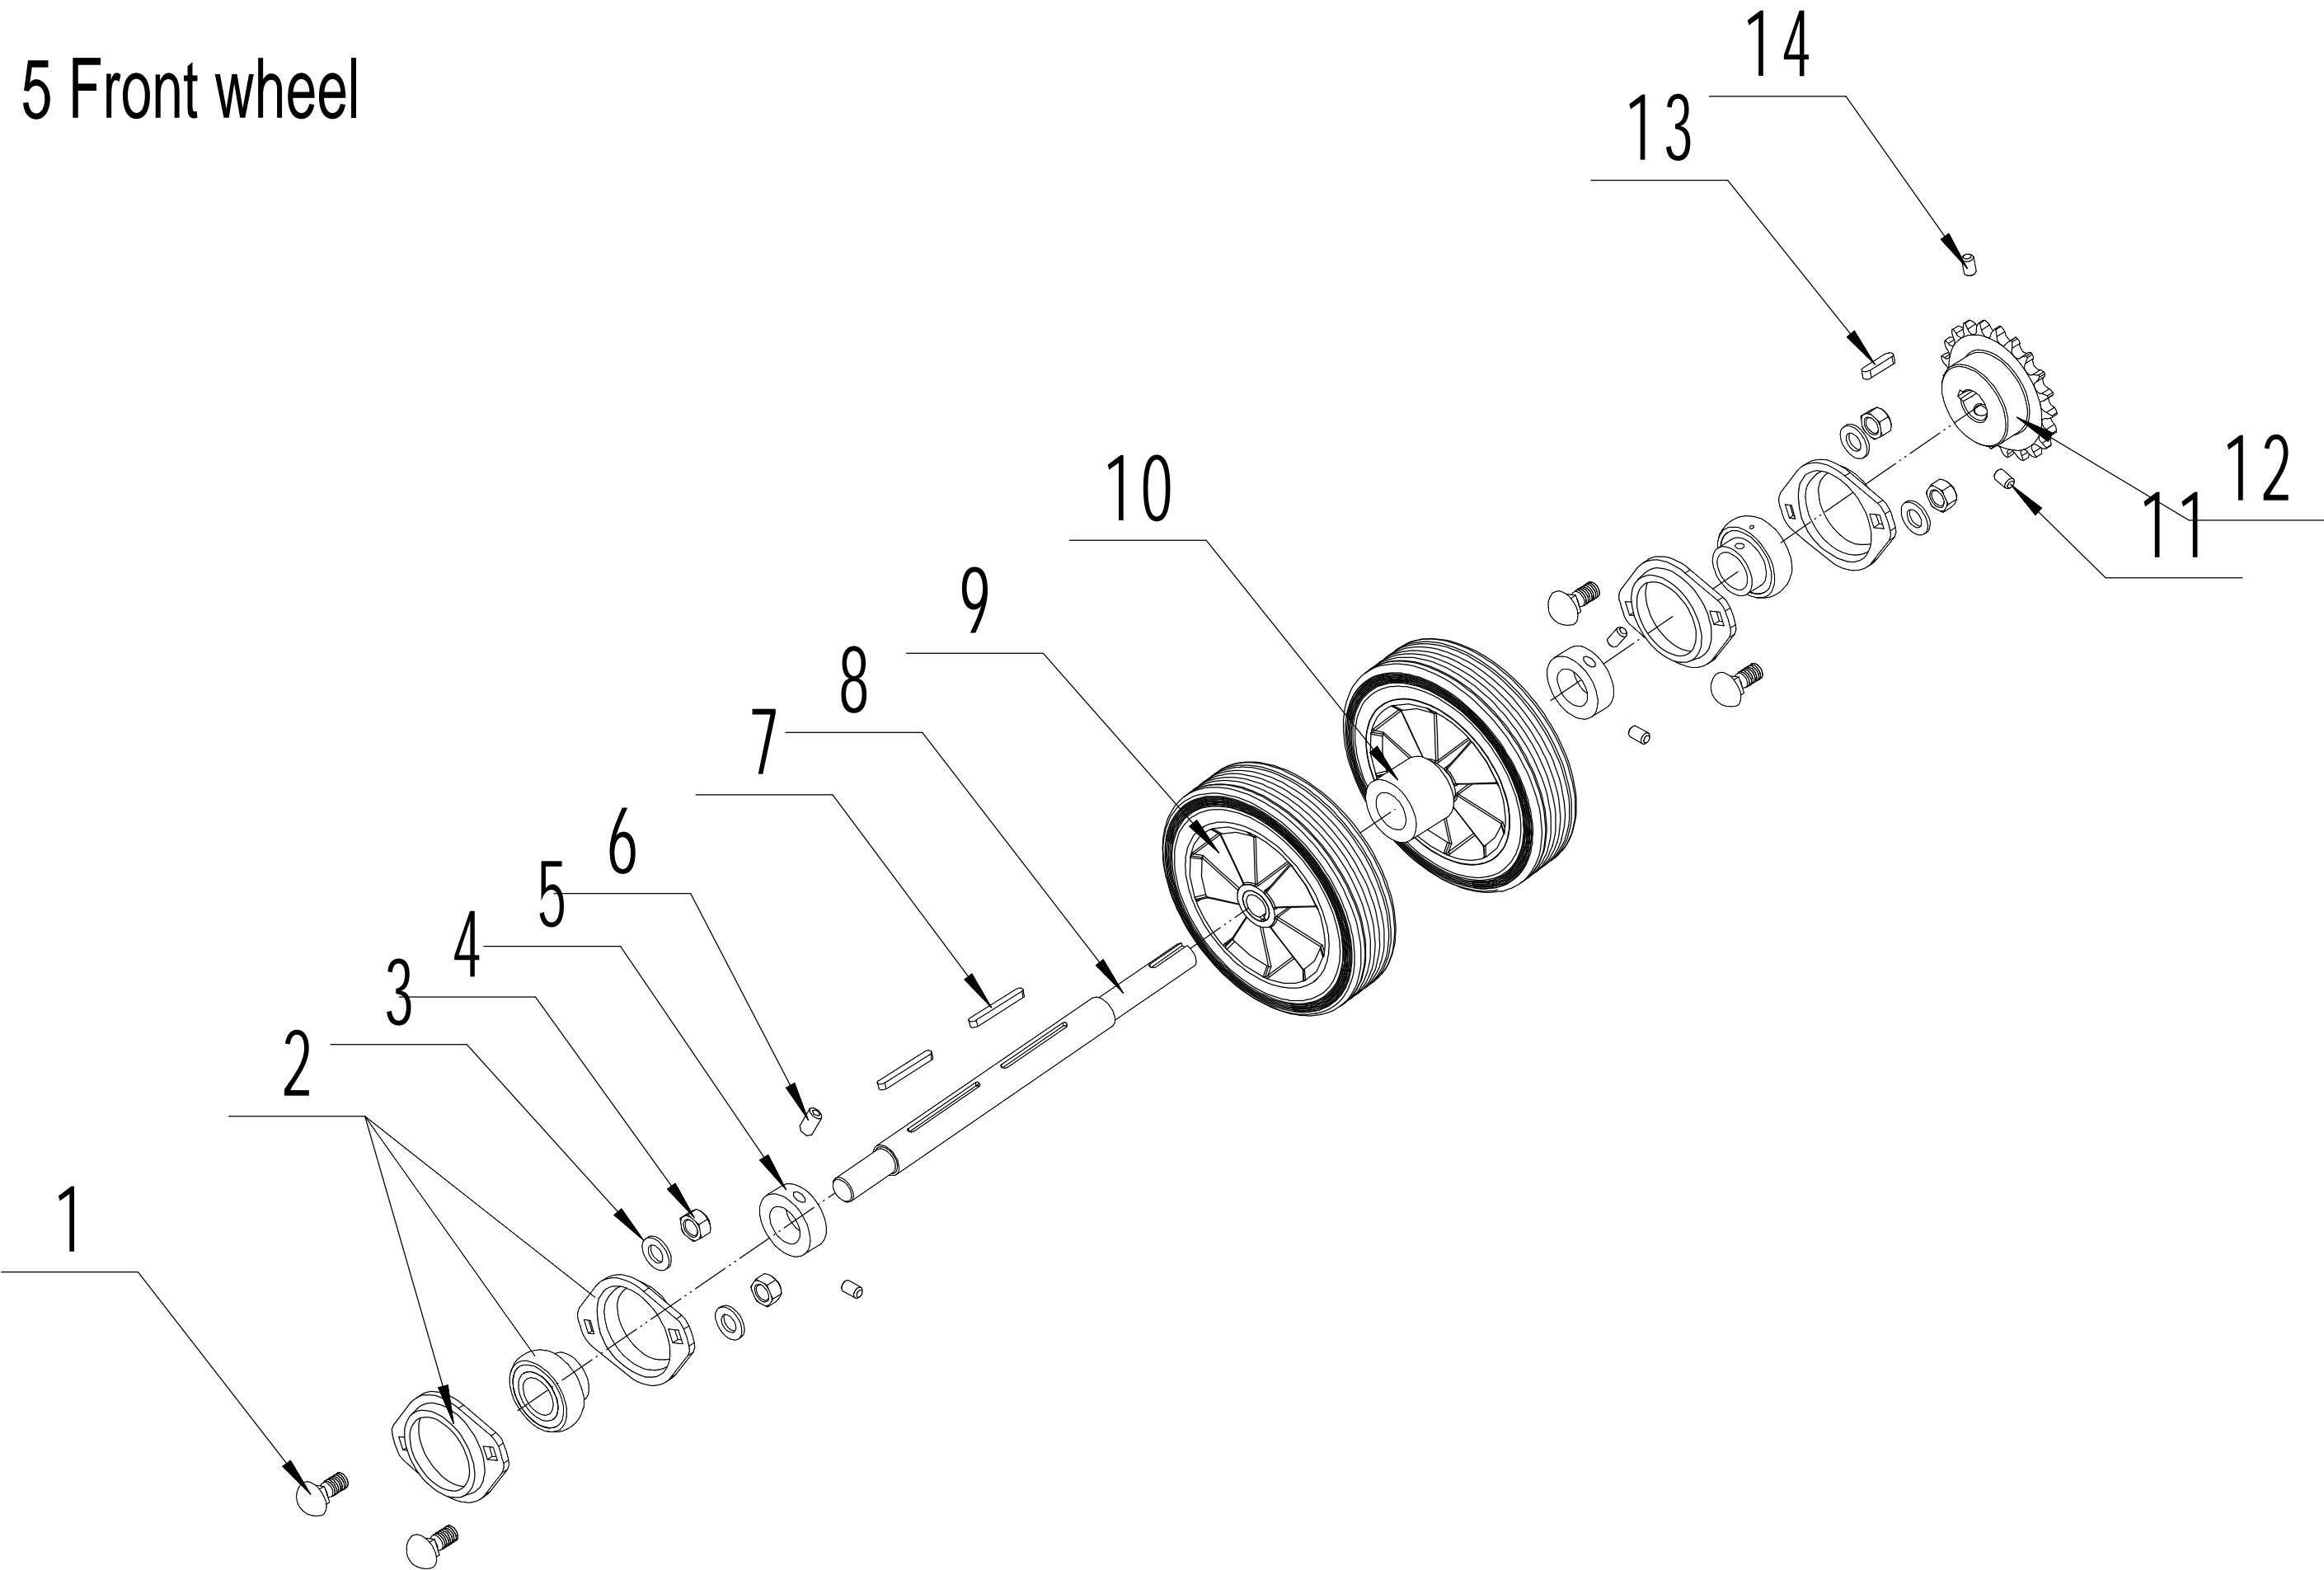

# 4 Tensional device

<b>Tensional device parts list</b>		
<b>No.</b>	<b>ID Zboží</b>	<b>Název</b>
1	0103010060	Screw - M10x60
2	46R0129010/04	Tensional Wheel
3	6000ZZ	Bearing
4	51A0126010/02	Partition I
5	0901026000	Check ring
6	46R0130010/02	Partition II
7	0203010000	Nut - M10
8	51A0322011	Hook
9	45A0213010	Tensional Wheel frame
10	0301010000	Washer - 10
11	0101010080	Bolt - M10x80

# 5 Front wheel

Front wheel parts list		
No.	ID Zboží	Název
1	0107008020	Bolt - 8x20
2	PFLSA204	Bearing
3	0301008000	Washer - 8
4	0203008000	Nut - M8
5	45A0208010/02	Check ring
6	0103008008	Screw - M8x8
7	1101006060	Key - 6x60
8	53A0201000/04	Front axle
9	51A0202010	Front wheel
10	53A0202000	Front wheel partition
11	0103008020	Bolt - M8x20
12	45A0209010/04	Sproket 2
13	1101006025	Key - 6x25
14	0103008016	Bolt - M8x16

# 7 Big pulley

<b>Big pulley parts list</b>		
<b>No.</b>	<b>ID Zboží</b>	<b>Název</b>
1	0107008020	Bolt - 8x20
2	PFLSA204	Bearing
3	0301008000	Washer
4	0203008000	Nut - M8
5	45A0212010/04	Small sproket
6	45A0225010	Chain
7	45A0210010/04	Pulley shaft
8	1101006030	Key - 6x30
9	1101006025	Key - 6x25
10	45A0211010/04	Big pulley
11	0303008000	Washer - 8
12	0401008000	Spring washer - 8
13	0101008020	Bolt - 8x20
14	45A0224010	Belt