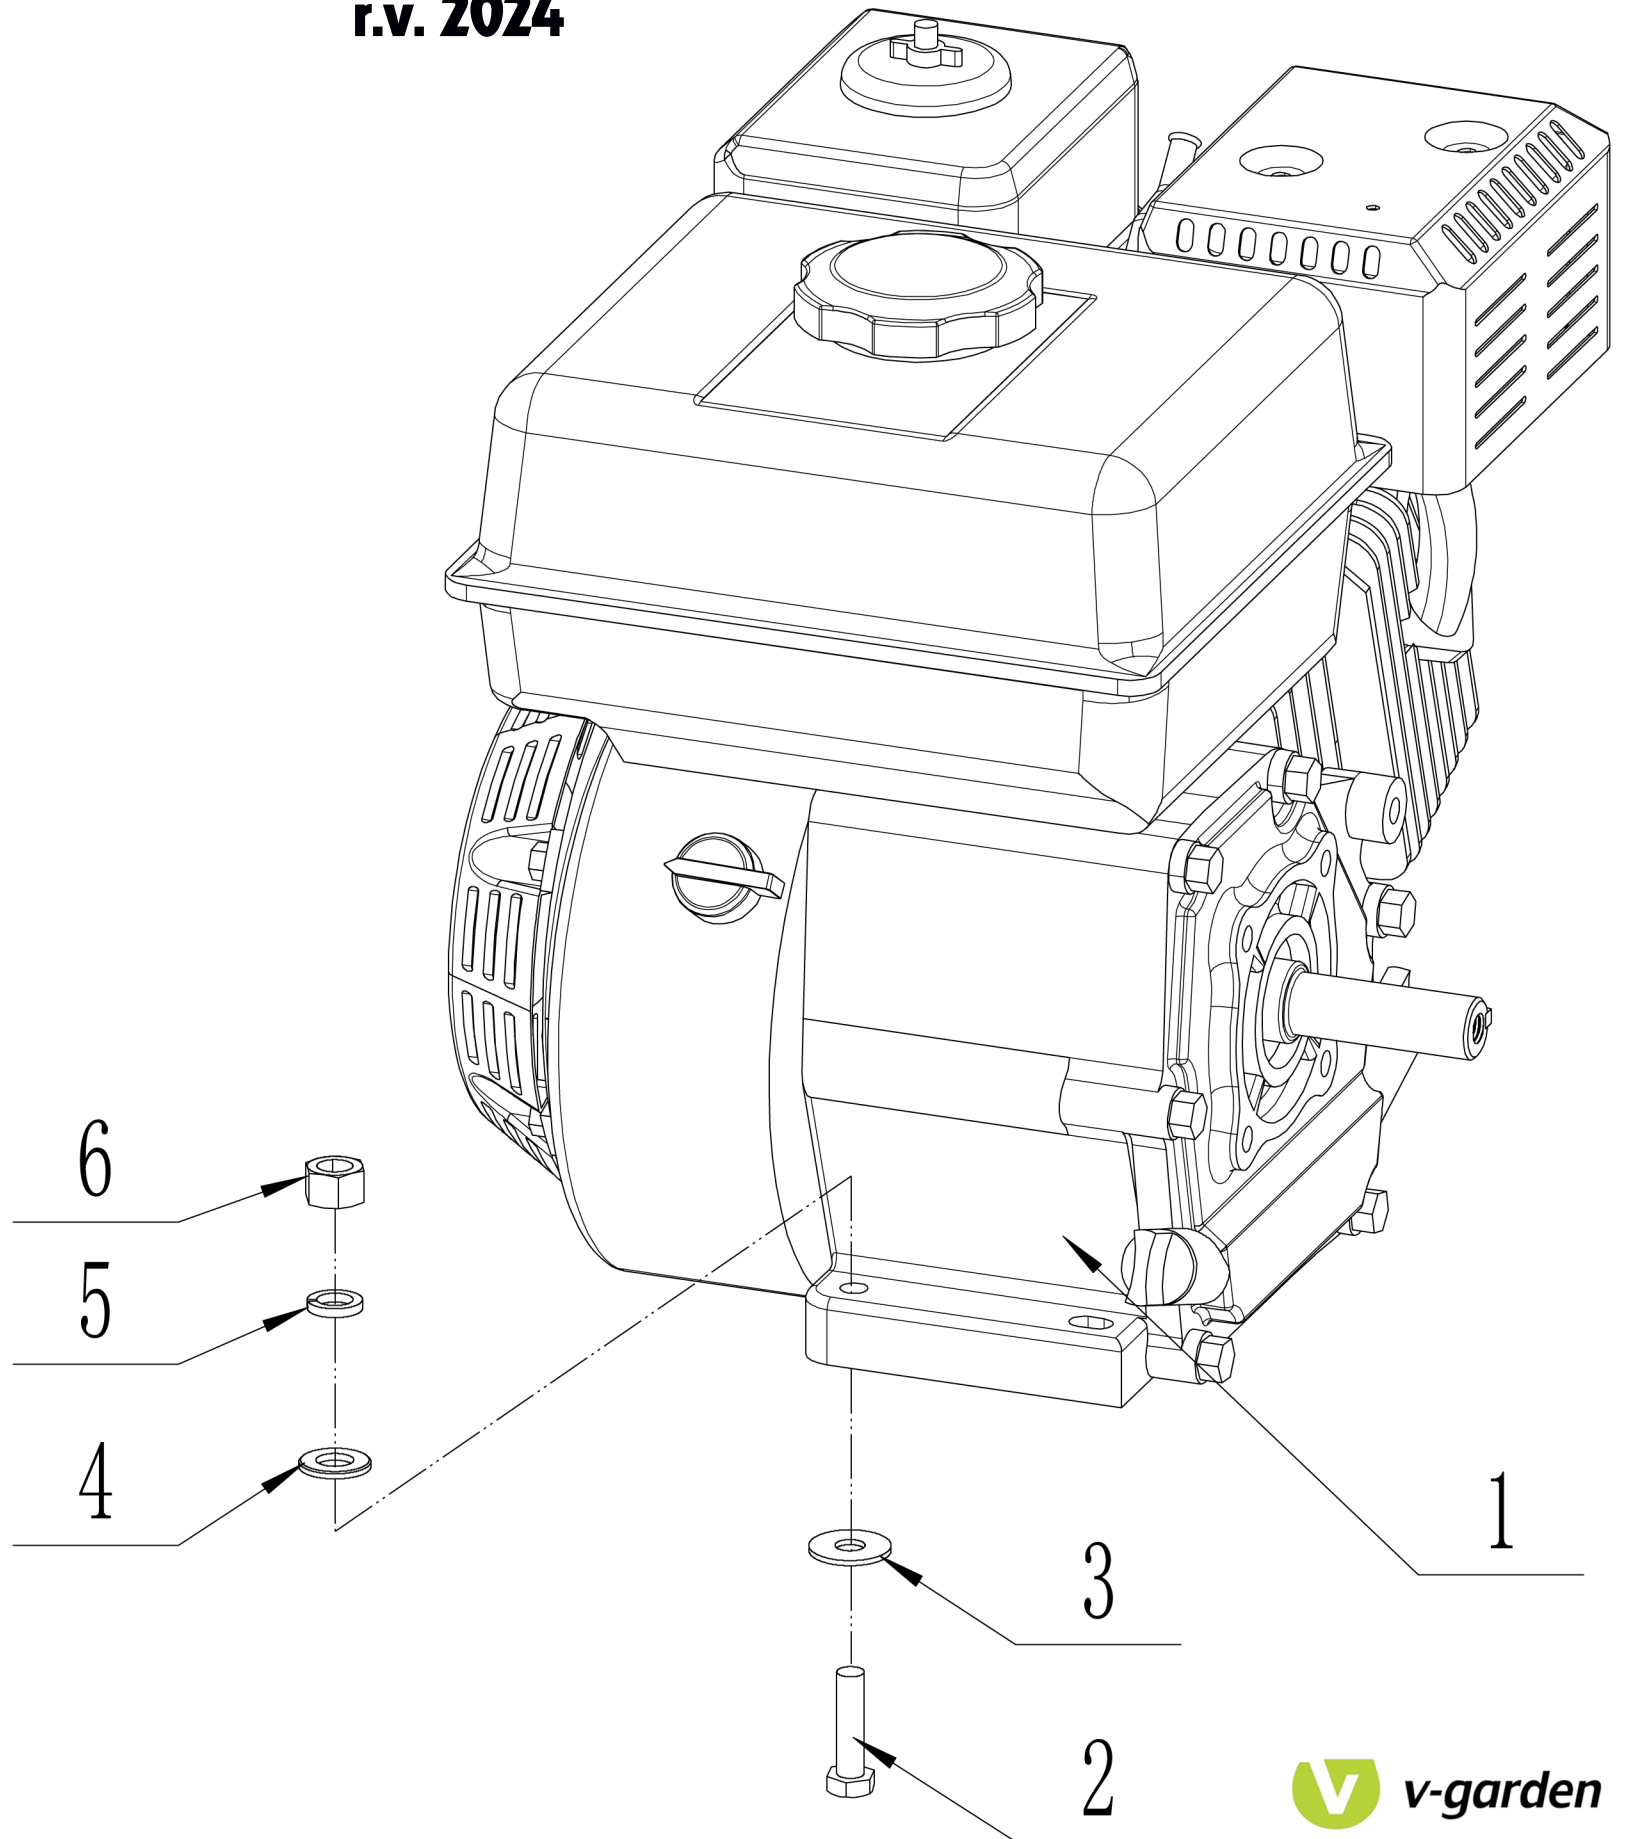

## Weibang WB 517 AC r.v. 2024

**WEIBANG**<sup>®</sup>  
GARDEN MACHINES

Engine part list		
No.	ID Zboží	Název
1	G200F K7457	Engine
2	0101008045	Bolt - M8x45
3	0303008000	Washer - 8
4	0301008000	Washer - 8
5	0401008000	Spring washer - 8
6	0201008000	Nut - M8

# 4 Tensional device

<b>Tensional device parts list</b>		
<b>No.</b>	<b>ID Zboží</b>	<b>Název</b>
1	0103010060	Screw - M10x60
2	46R0129010/04	Tensional Wheel
3	6000ZZ	Bearing
4	51A0126010/02	Partition I
5	0901026000	Check ring
6	46R0130010/02	Partition II
7	0203010000	Nut - M10
8	51A0322011	Hook
9	45A0213010	Tensional Wheel frame
10	0301010000	Washer - 10
11	0101010080	Bolt - M10x80

# 5 Front wheel

Front wheel parts list		
No.	ID Zboží	Název
1	0107008020	Bolt - 8x20
2	PFLSA204	Bearing
3	0301008000	Washer - 8
4	0203008000	Nut - M8
5	45A0208010/02	Check ring
6	0103008008	Screw - M8x8
7	1101006060	Key - 6x60
8	53A0201000/04	Front axle
9	51A0202010	Front wheel
10	53A0202000	Front wheel partition
11	0103008020	Bolt - M8x20
12	45A0209010/04	Sproket 2
13	1101006025	Key - 6x25
14	0103008016	Bolt - M8x16

# 7 Big pulley

<b>Big pulley parts list</b>		
<b>No.</b>	<b>ID Zboží</b>	<b>Název</b>
1	0107008020	Bolt - 8x20
2	PFLSA204	Bearing
3	0301008000	Washer
4	0203008000	Nut - M8
5	45A0212010/04	Small sproket
6	45A0225010	Chain
7	45A0210010/04	Pulley shaft
8	1101006030	Key - 6x30
9	1101006025	Key - 6x25
10	45A0211010/04	Big pulley
11	0303008000	Washer - 8
12	0401008000	Spring washer - 8
13	0101008020	Bolt - 8x20
14	45A0224010	Belt