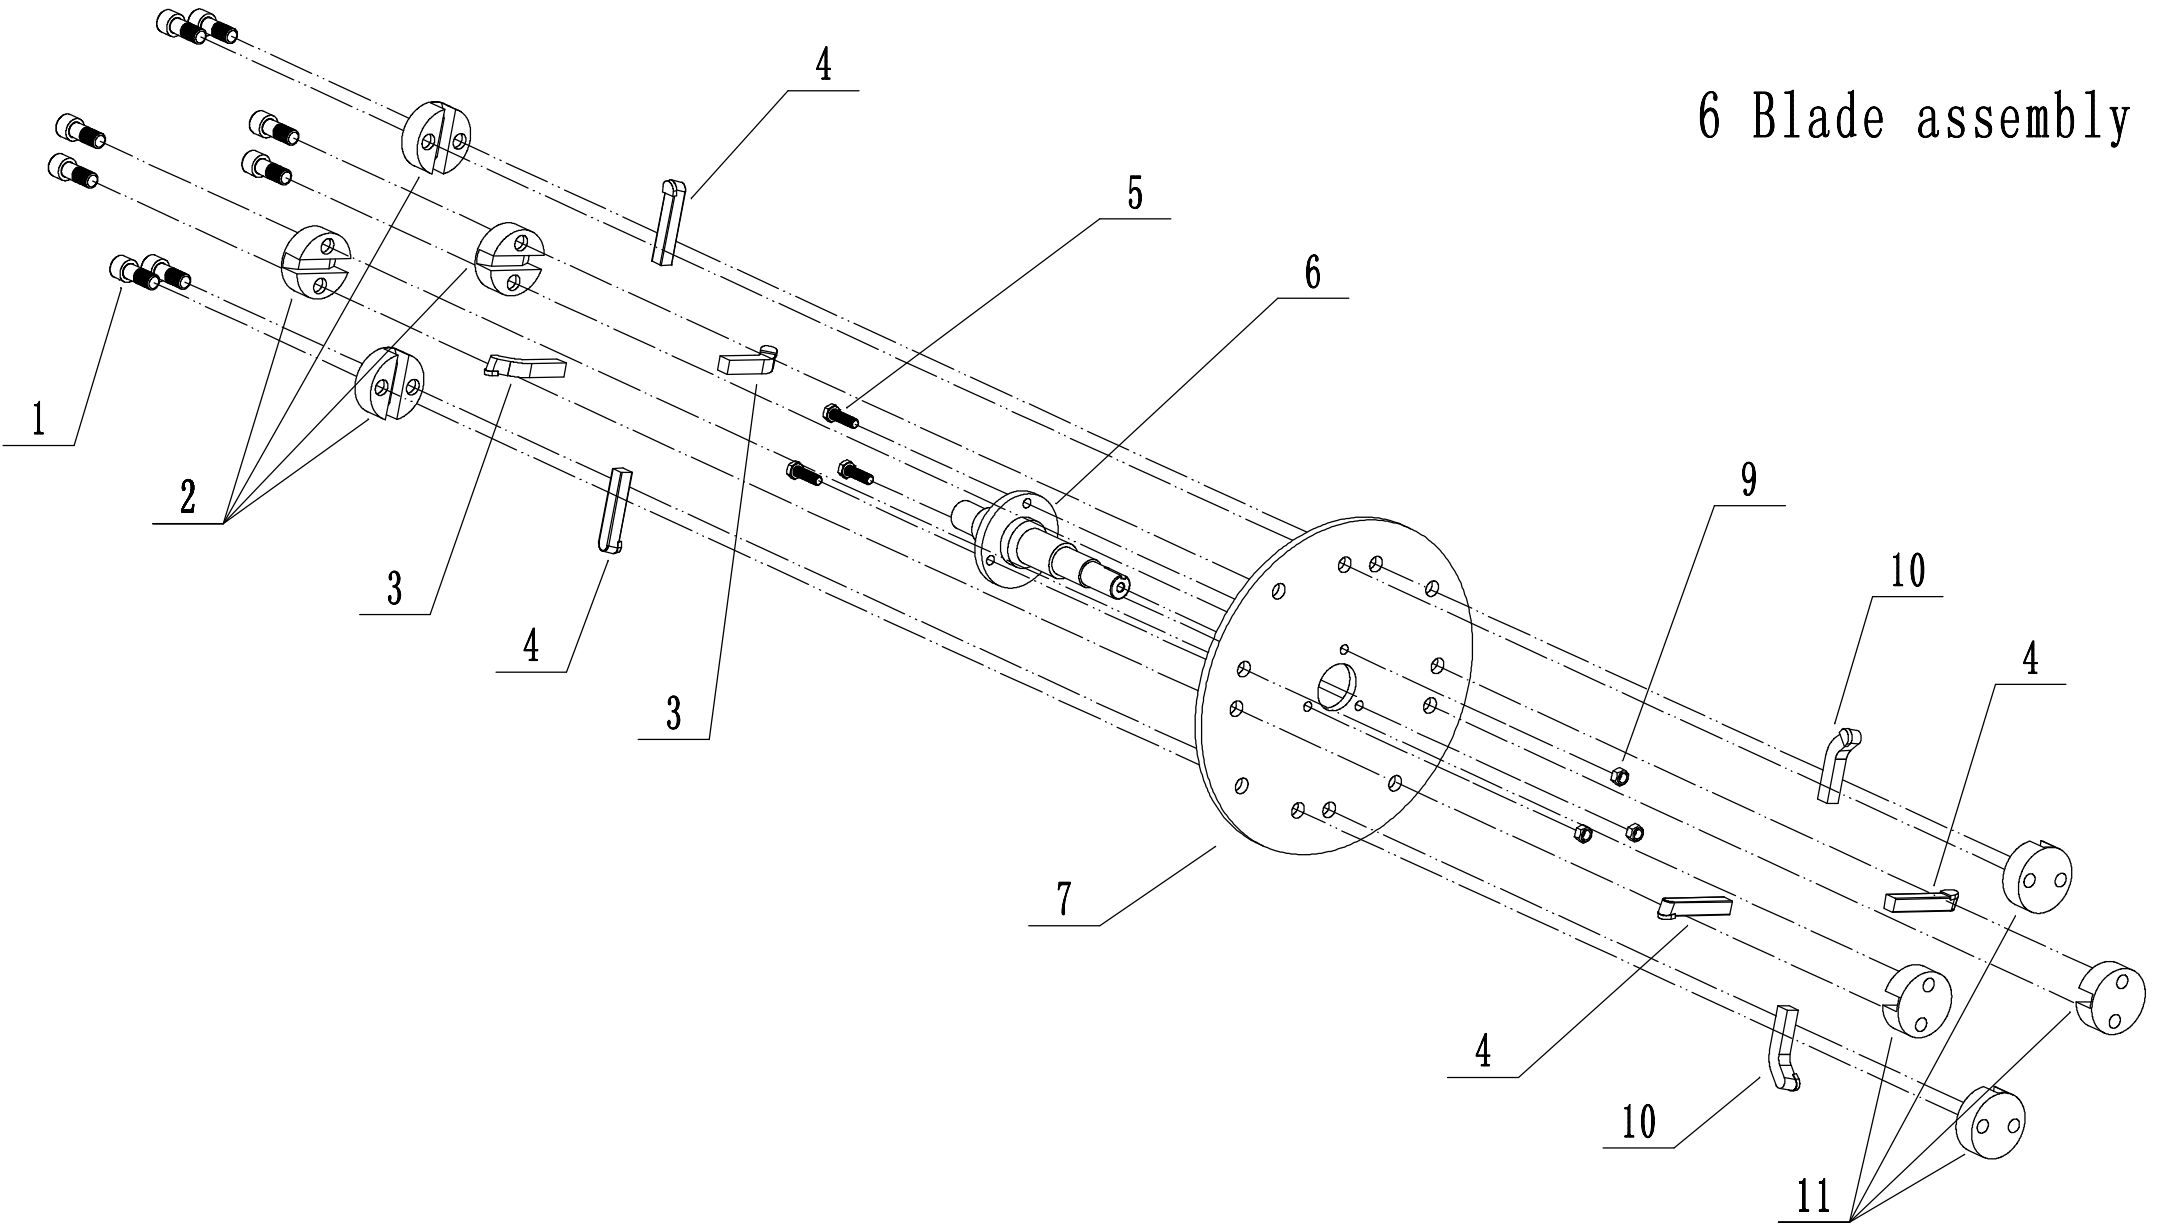

4 Drive device

Part 4 Drive device		
No.	ID Zboží	Název
1	DSZ0000140G/49	Inside cover
2	0202008000	Nut - M8
3	0301008000	washer - 8
4	0101008095	Bolt - M8x95
5	0401008000	Spring washer - 8
6	DSZ0000240G/49	Outside cover
7	DSZ0000160/02	Partition
8	1101008040	Key
9	DSZ0000170G/04	Engine pulley
10	DSZ0000150/02	Washer
11	0101008030	Bolt - M8x30
12	6002-2RZ	Bearing
13	DSZ0000230/02	Limit roller
14	1001015000	check ring - 15
15	1101008040	Key
16	DSZ0000190G/04	Blade disc pulley
17	DSZ0000560/02	Washer
18	0401010000	spring washer - 10
19	0101010025	Bolt - M10x25
20	DSZ0000570G	Belt - V15x1955

Part 5 Wheels and brake part

No.	ID Zboží	Název
1	10FS040601	Dust cover
2	0501003050	Split pin - 3x50
3	0212020001	Nut - M20x1.5
4	0111012045	Nut and bolt
5	TYLZ001	Tire
6	0301020000	washer
7	30205	bearing
8	DSZ0000110/02	brake drum
9	10FS041101	sealing ring
10	DSZ0000390	Brake component
11	DSZ0000120	brake bush
12	DSZ0000300/02	Pin axis
13	DSZ0000310	Brake cable spring
14	DSZ0000320/02	Brake cable clip
15	0201006000	Nut - M6
16	0101006030	Bolt - M6x30
17	10FS040801/02	Bearing base

6 Blade assembly

Part 6 Blade assembly

No.	ID Zboží	Název
1	DSZ0000042	screw - 5/8-18*40
2	DSZ0000040	blade base 1
3	DSZ0000080	blade 2
4	DSZ0000060	blade 1
5	0101010035	bolt - M10x35
6	DSZ0000100/04	blade disc shaft
7	DSZ0000030/04	blade disc
9	0202010000	Nylon locking nut - M10
10	DSZ0000090	blade 3
11	DSZ0000050	blade base 2