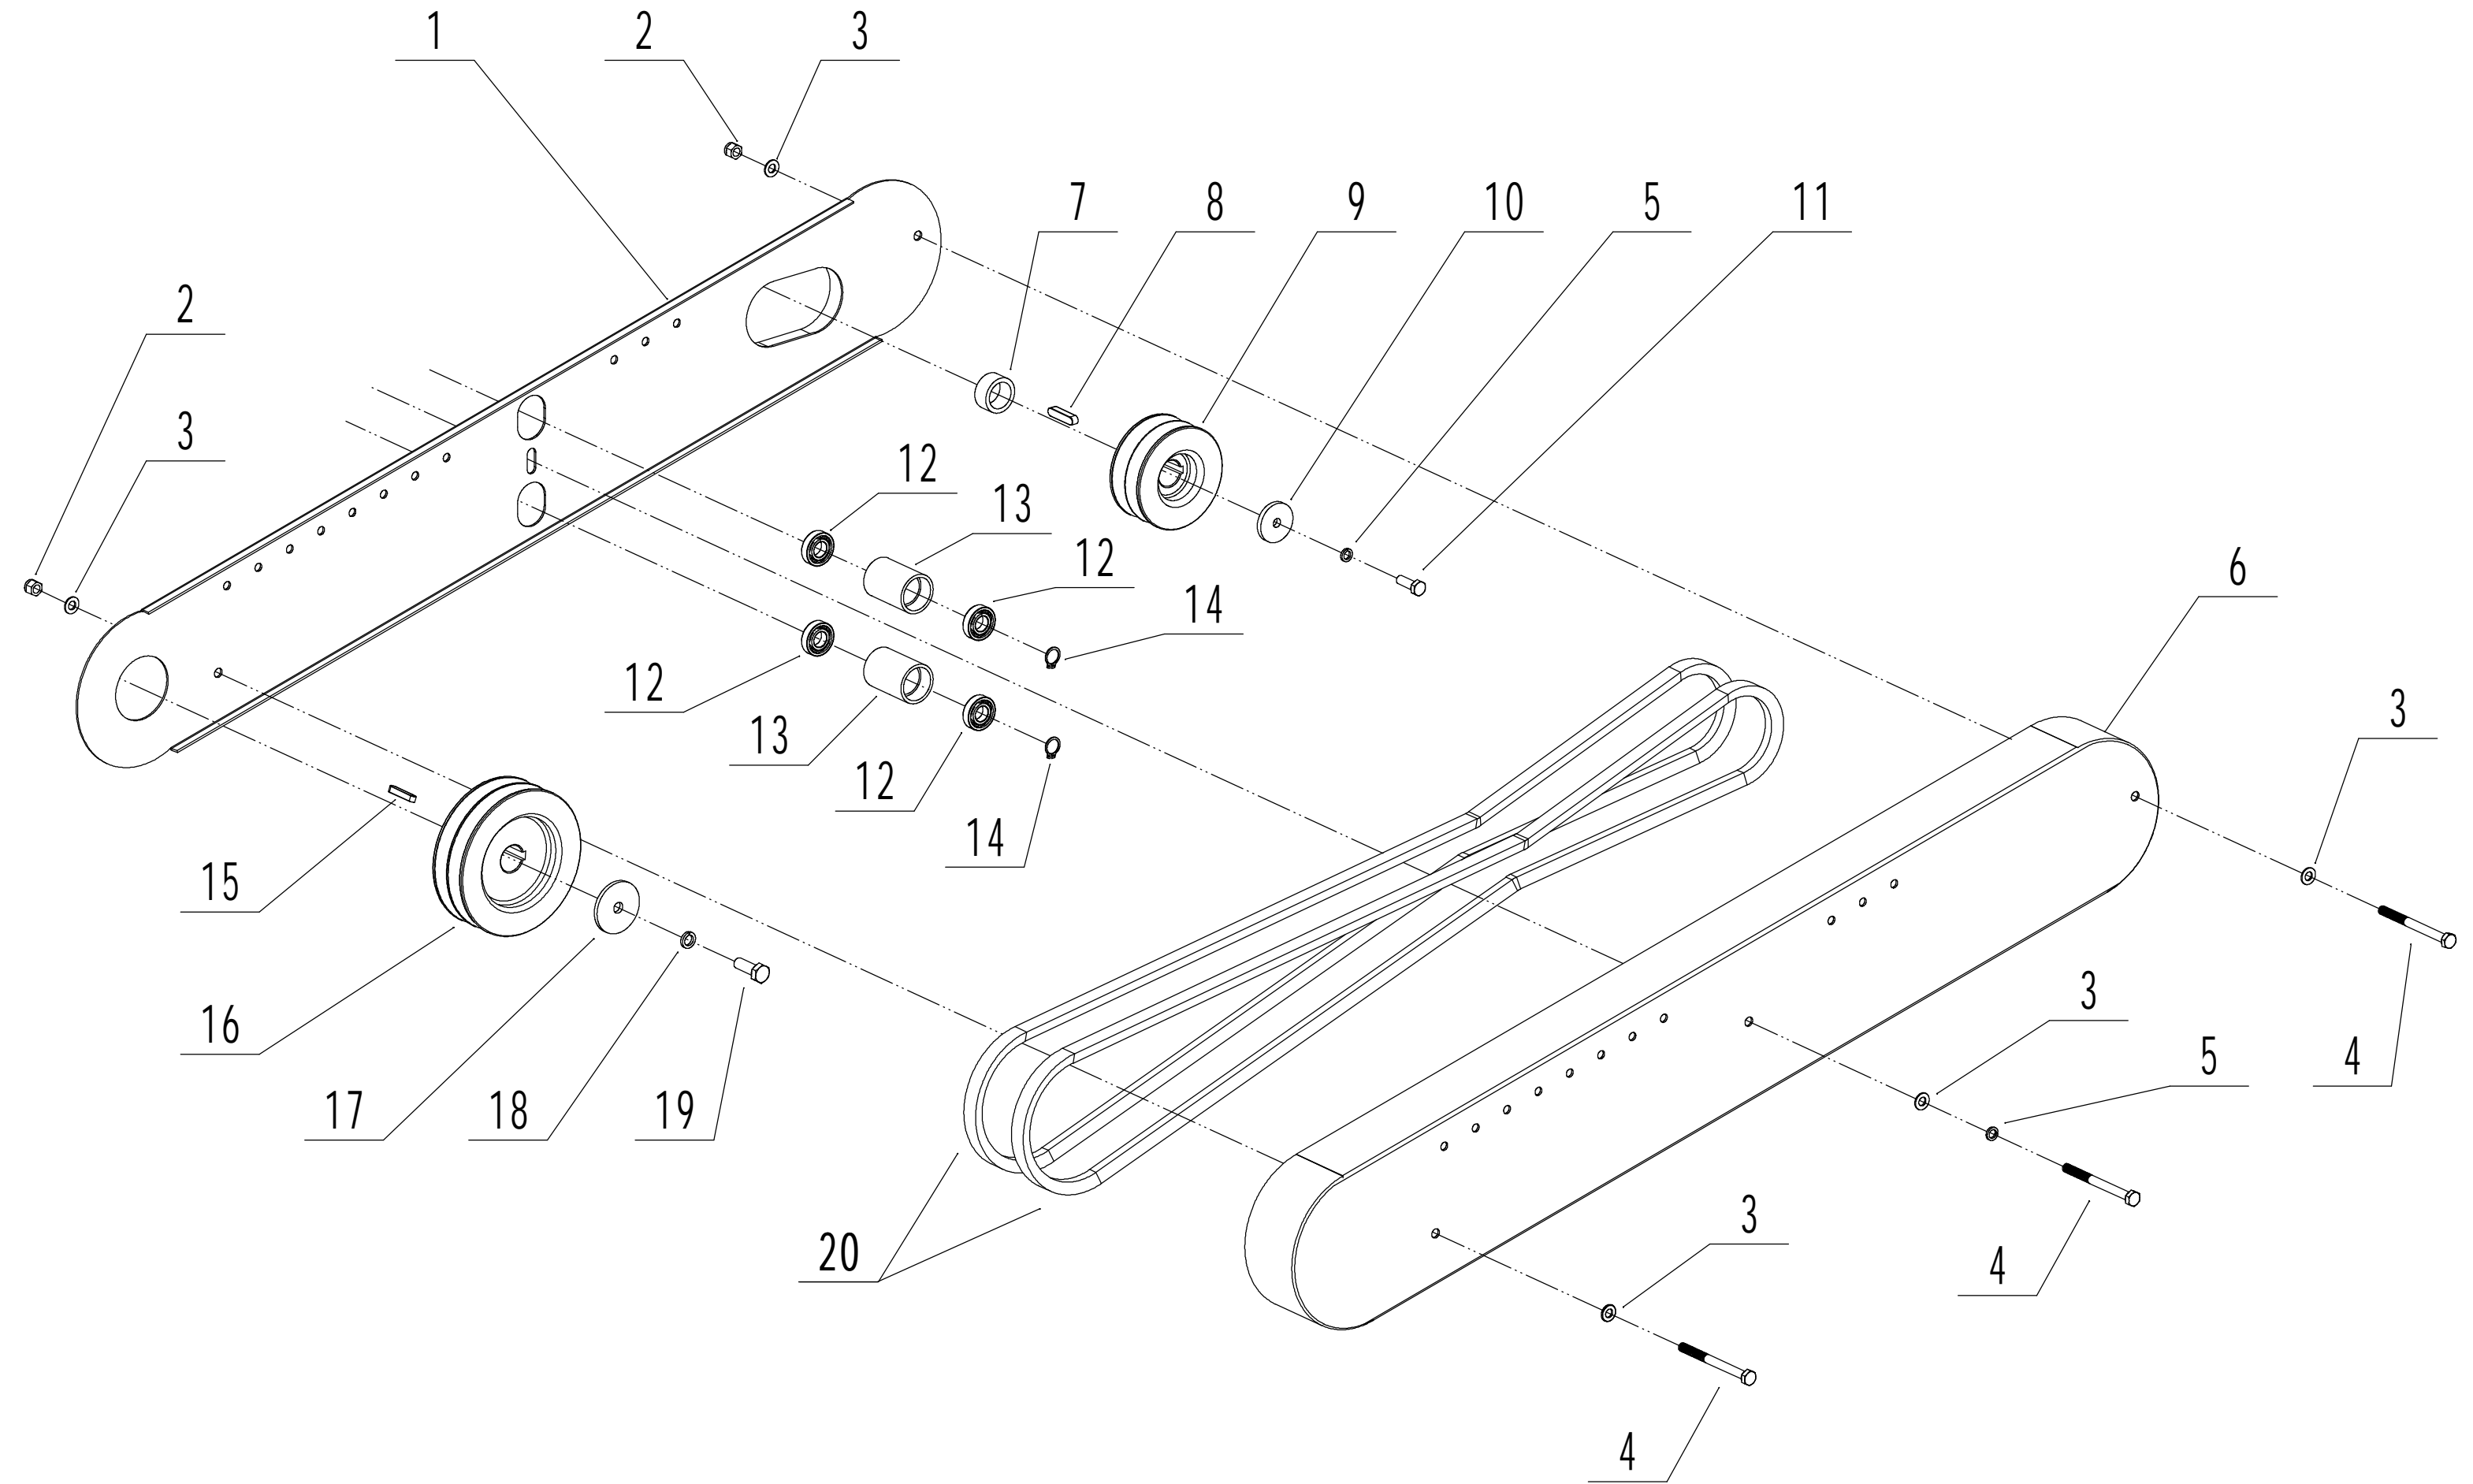

Weibang WB SG13H

r.v. 2024

2 Main frame

Part 2 Main frame		
No.	ID Zboží	Název
1	DSZ0000580/02	Exhaust pipe
2	0106004010	Screw - ST4x10
3	8SH13A0010/22	Safety Cover
4	0104005012	Screw - M5x12
5	0401005000	Spring washer - 5
6	0106005013	Screw - 4.8x13
7	0201010000	Nut - M10
8	0401010000	Spring washer - 10
9	0301010000	Washer - 10
10	0101010050	Bolt - M10x50
11	DSZ0000000/49	Deck
12	0101010100	Bolt - M10x100
13	0101008025	Bolt - M8x25
14	0101012045	Bolt - M12x45
15	0301012000	Washer - 12
16	UCP206	Bearing
17	DSZ0000553	Washer
18	0202012000	Nut - M12
19	0302008000	Washer 8
20	0301008000	Washer 8
21	0202008000	Nut - M8
22	DSZ0000260	Front Deflector
23	DSZ0000250	Rear Deflector
24	DSZ0000552/49	Pressing plate

4 Drive device

Part 4 Drive device		
No.	ID Zboží	Název
1	DSZ0000140G/49	Inside cover
2	0202008000	Nut - M8
3	0301008000	washer - 8
4	0101008095	Bolt - M8x95
5	0401008000	Spring washer - 8
6	DSZ0000240G/49	Outside cover
7	DSZ0000160/02	Partition
8	1101008040	Key
9	DSZ0000170G/04	Engine pulley
10	DSZ0000150/02	Washer
11	0101008030	Bolt - M8x30
12	6002-2RZ	Bearing
13	DSZ0000230/02	Limit roller
14	1001015000	check ring - 15
15	1101008040	Key
16	DSZ0000190G/04	Blade disc pulley
17	DSZ0000560/02	Washer
18	0401010000	spring washer - 10
19	0101010025	Bolt - M10x25
20	DSZ0000570G	Belt - V15x1955

6 Blade assembly

Part 6 Blade assembly

No.	ID Zboží	Název
1	DSZ0000042	screw - 5/8-18*40
2	DSZ0000040	blade base 1
3	DSZ0000080	blade 2
4	DSZ0000060	blade 1
5	0101010035	bolt - M10x35
6	DSZ0000100/04	blade disc shaft
7	DSZ0000030/04	blade disc
9	0202010000	Nylon locking nut - M10
10	DSZ0000090	blade 3
11	DSZ0000050	blade base 2