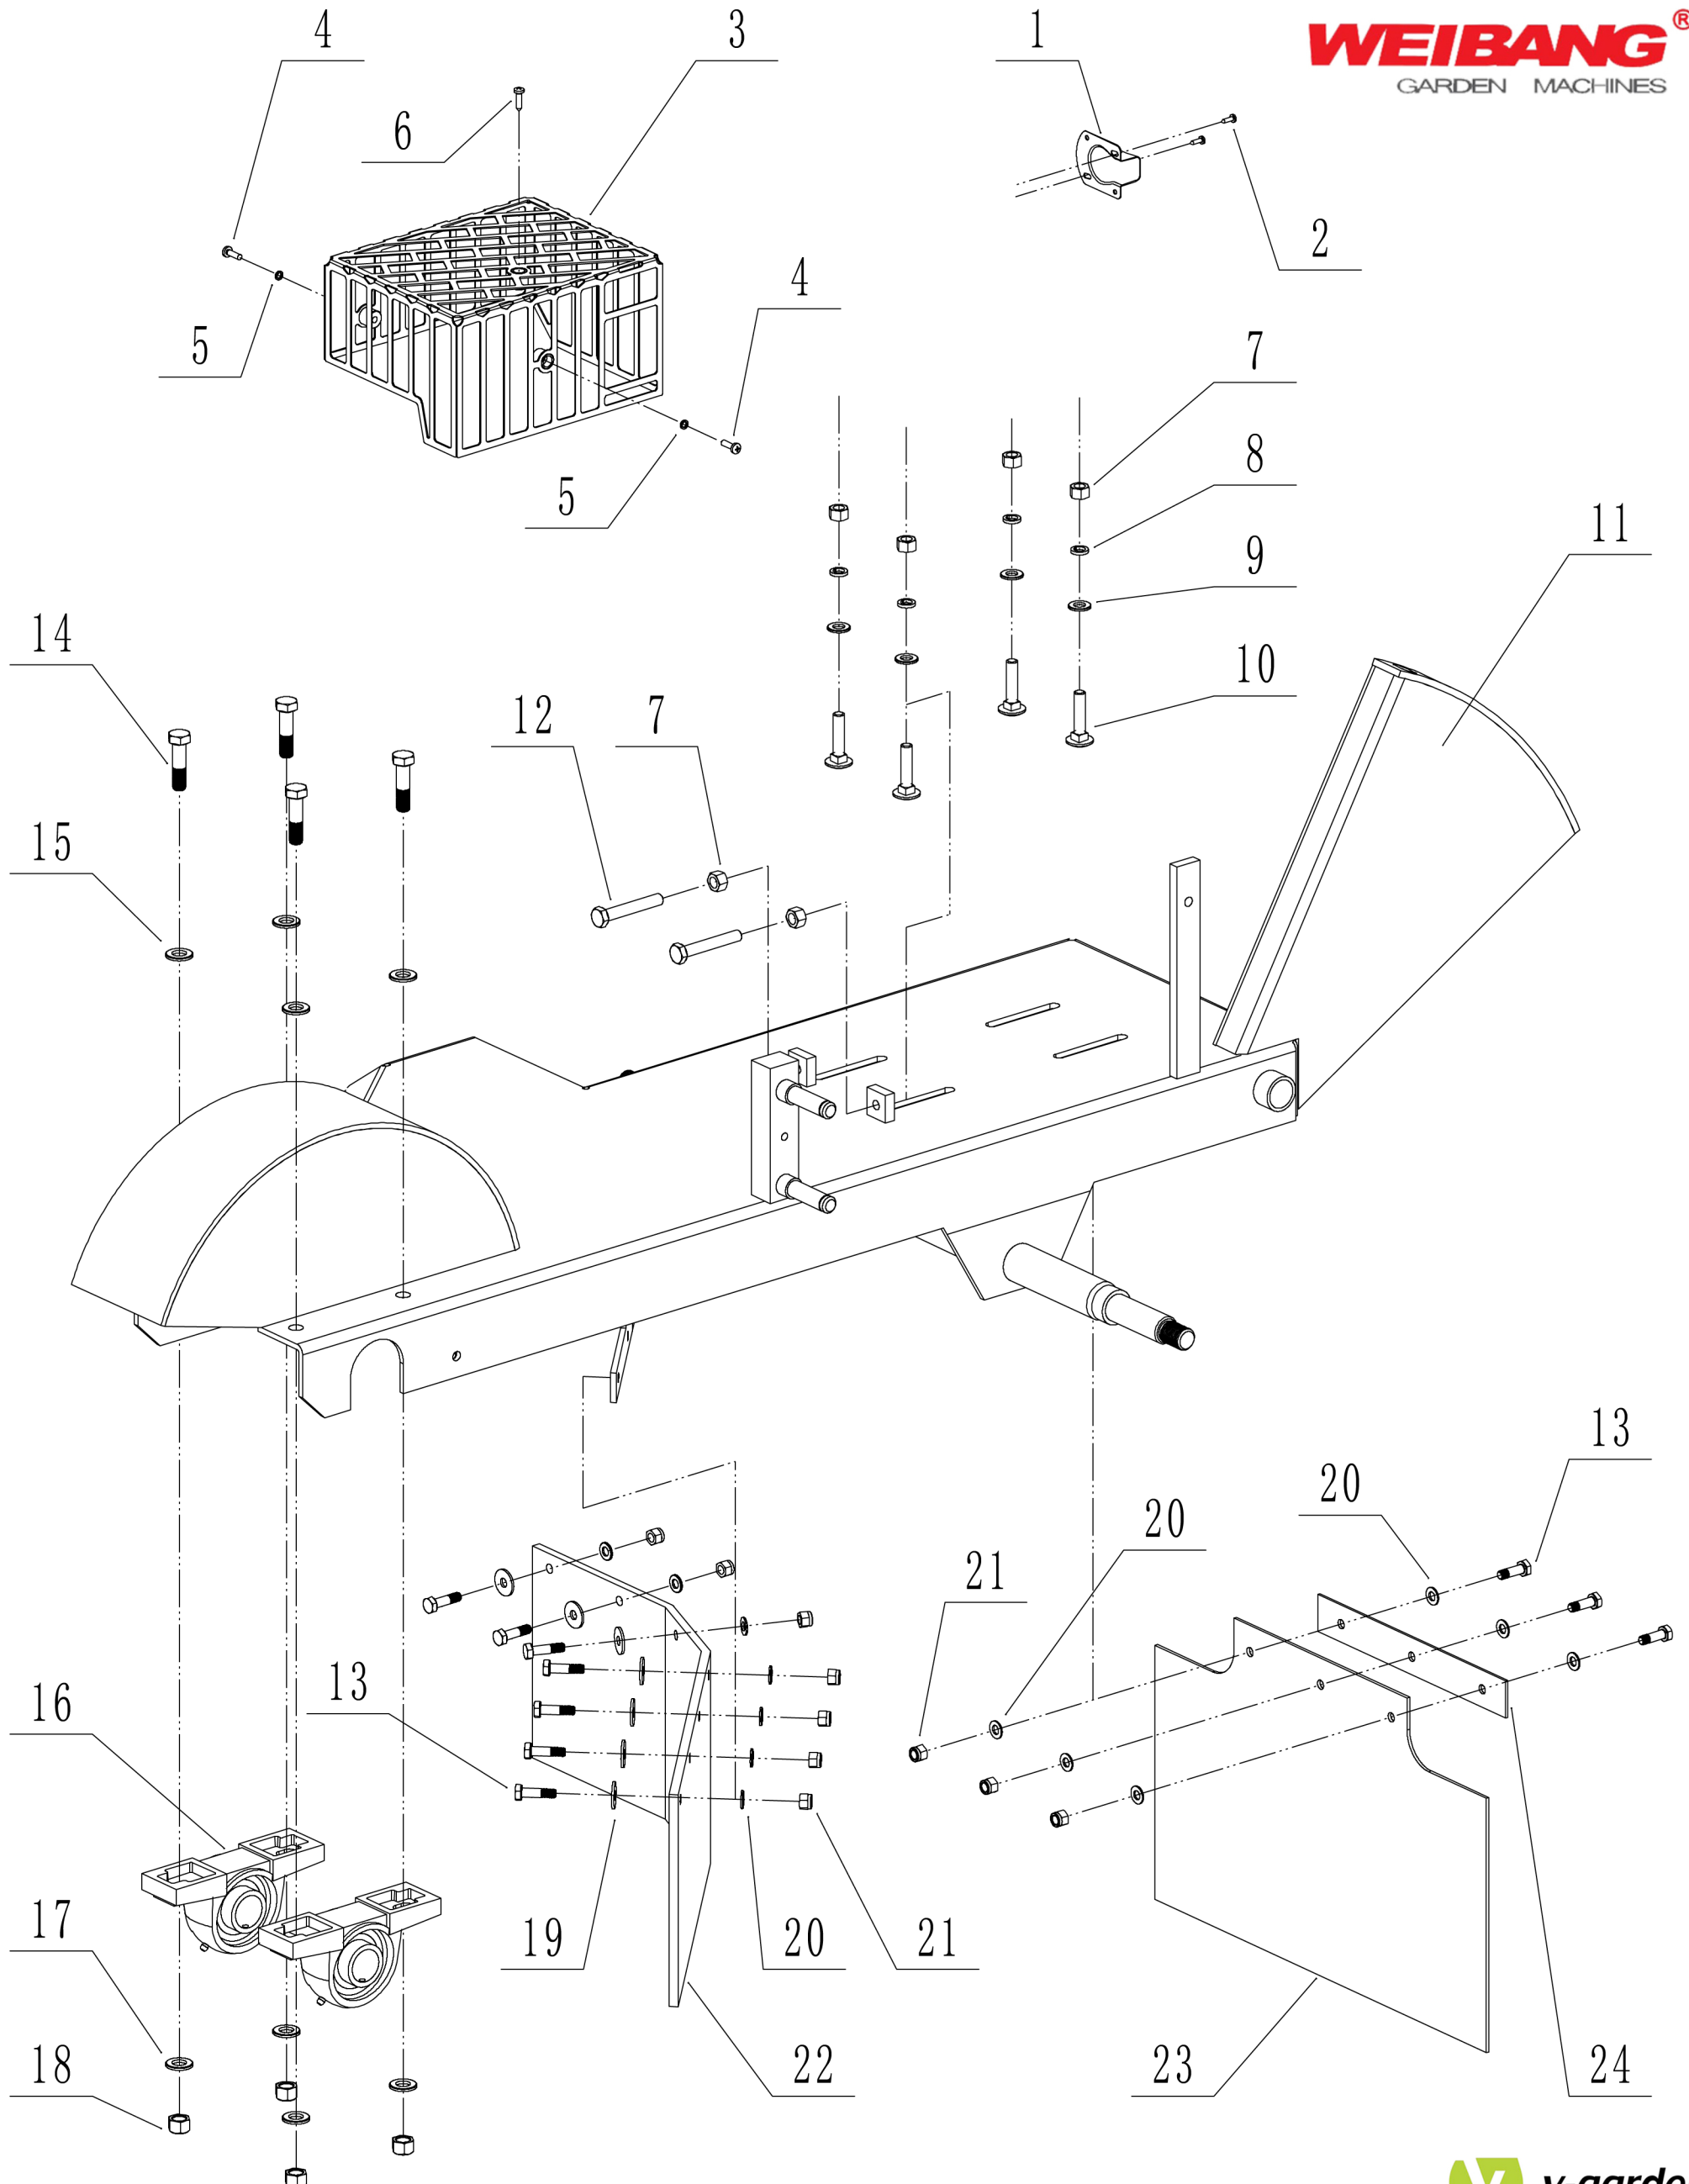

Weibang WB SG13H

r.v. 2024

2 Main frame

Part 2 Main frame		
No.	ID Zboží	Název
1	DSZ0000580/02	Exhaust pipe
2	0106004010	Screw - ST4x10
3	8SH13A0010/22	Safety Cover
4	0104005012	Screw - M5x12
5	0401005000	Spring washer - 5
6	0106005013	Screw - 4.8x13
7	0201010000	Nut - M10
8	0401010000	Spring washer - 10
9	0301010000	Washer - 10
10	0101010050	Bolt - M10x50
11	DSZ0000000/49	Deck
12	0101010100	Bolt - M10x100
13	0101008025	Bolt - M8x25
14	0101012045	Bolt - M12x45
15	0301012000	Washer - 12
16	UCP206	Bearing
17	DSZ0000553	Washer
18	0202012000	Nut - M12
19	0302008000	Washer 8
20	0301008000	Washer 8
21	0202008000	Nut - M8
22	DSZ0000260	Front Deflector
23	DSZ0000250	Rear Deflector
24	DSZ0000552/49	Pressing plate

4 Drive device

Part 4 Drive device		
No.	ID Zboží	Název
1	DSZ0000140G/49	Inside cover
2	0202008000	Nut - M8
3	0301008000	washer - 8
4	0101008095	Bolt - M8x95
5	0401008000	Spring washer - 8
6	DSZ0000240G/49	Outside cover
7	DSZ0000160/02	Partition
8	1101008040	Key
9	DSZ0000170G/04	Engine pulley
10	DSZ0000150/02	Washer
11	0101008030	Bolt - M8x30
12	6002-2RZ	Bearing
13	DSZ0000230/02	Limit roller
14	1001015000	check ring - 15
15	1101008040	Key
16	DSZ0000190G/04	Blade disc pulley
17	DSZ0000560/02	Washer
18	0401010000	spring washer - 10
19	0101010025	Bolt - M10x25
20	DSZ0000570G	Belt - V15x1955