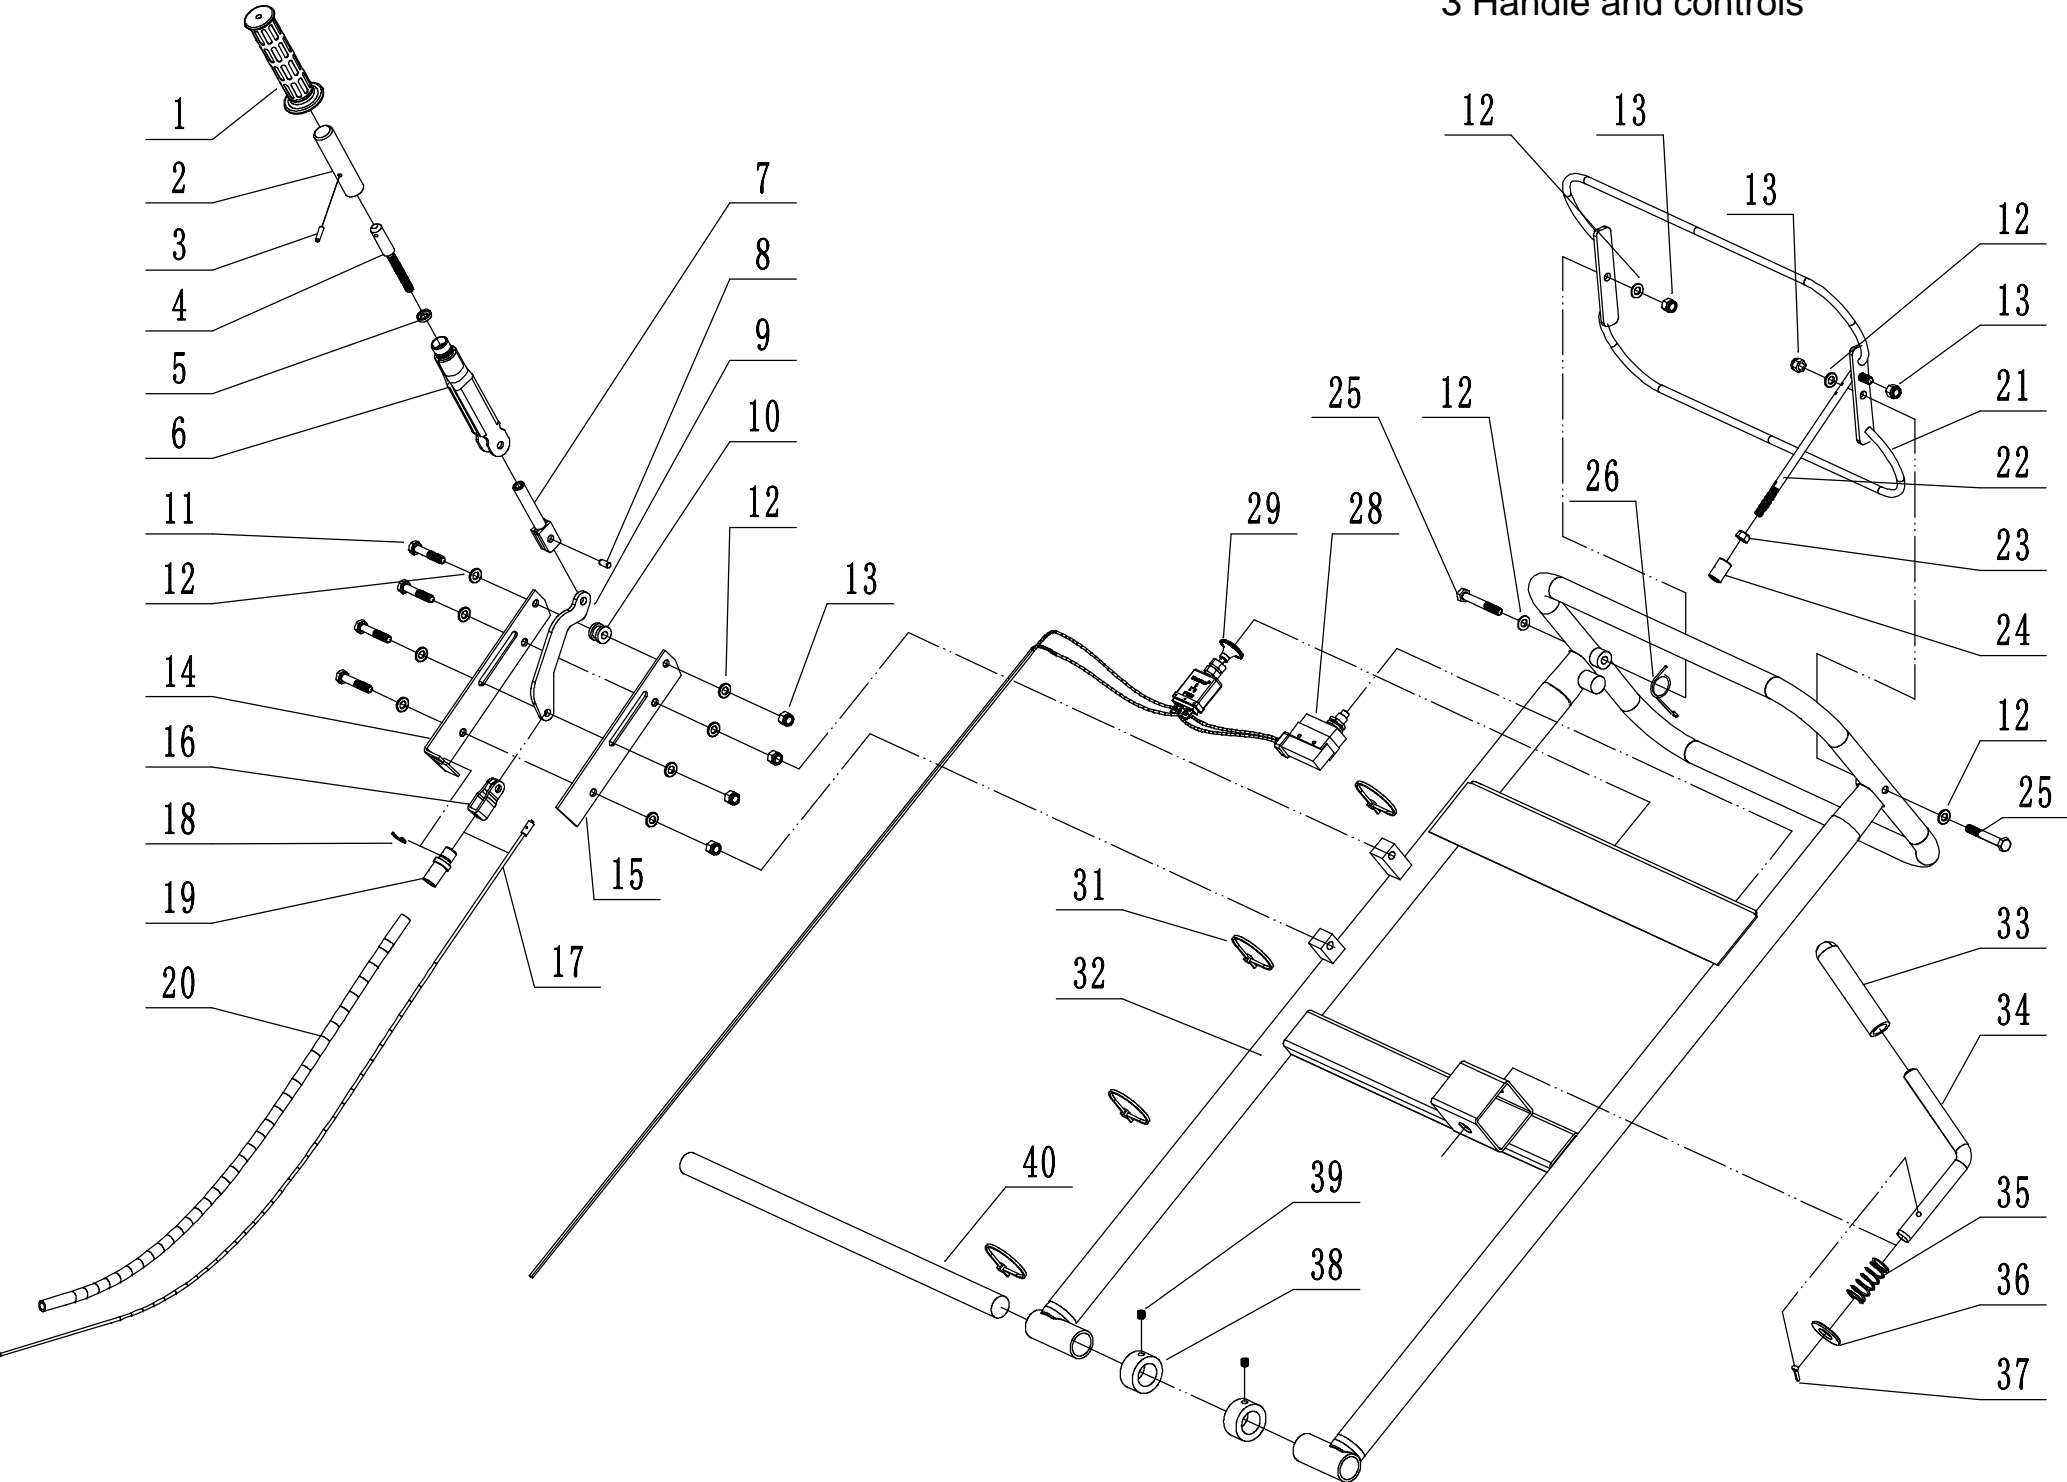

3 Handle and controls

Part 3 Handle and controls

No.	ID Zboží	Název
1	DSZ0000480	Grip
2	DSZ0000360/02	Adjusting Lever
3	0701004020	Spring Pin
4	DSZ0000380/02	Screw rod
5	DSZ0000460/02	Limit washer
6	DSZ0000441/22	Brake Lever
7	DSZ0000430/02	Adjusting Lever
8	0702008014	Pin
9	DSZ0000391/02	Brake connector
10	DSZ0000420/02	Partition
11	0101008040	Bolt - M8x40
12	0301008000	Washer - 8
13	0202008000	Nut - M8
14	DSZ0000400/22	Splint 1
15	DSZ0000410/22	Splint 2
16	DSZ0000411/02	Cable hook
17	DSZ0000352	Cable
18	1301010000	check ring - 10
19	DSZ0000354/02	Joint
20	DSZ0000353	Cable sheath
21	DSZ0000490/22	Clutch lever
22	DSZ0000530/02	Switch Control stick
23	0201008000	Nut - M8
24	DSZ0000510/02	Screw sheath
25	0101008060	Bolt - M8x60
26	DSZ0000500	Twist spring
28	DSZ0000590	Limit switch
29	DSZ0000600	Stop switch
31	ZD8/200	Cable tie
32	DSZ0000340/22	Handle weldment
33	DSZ0000550	Grip sheath
34	DSZ0000540/02	Grip
35	DSZ0000370	Spring of grip
36	0301016000	Washer - 16
37	0501005045	Split pin - 5x45
38	DSZ0000290/02	Fixing
39	0105008008	screw - M8x8
40	DSZ0000280/02	Pin axis